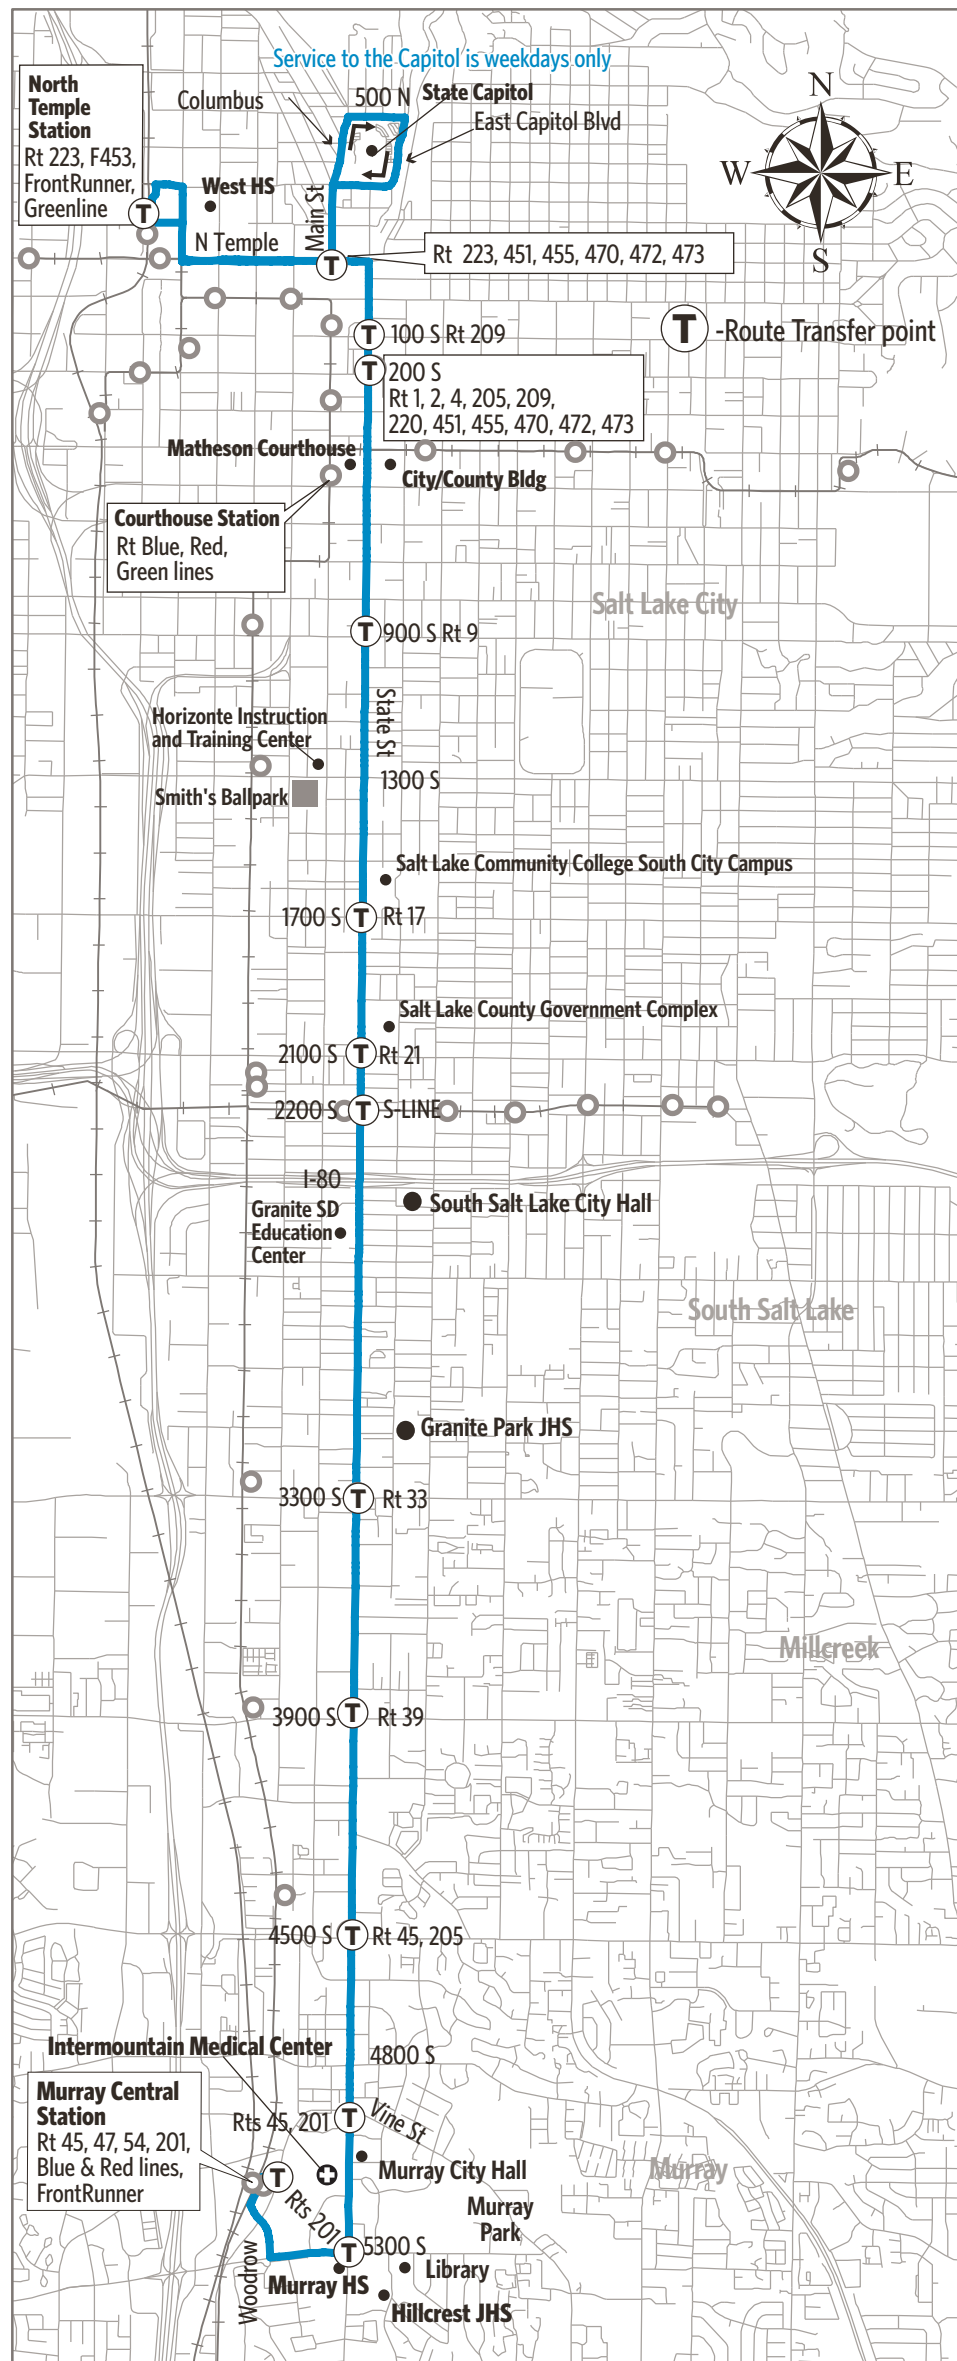

Route 200 - State Street North

SUNDAY  
To Murray Central Station

North Temple Station	250 S & State St	402 S & State St	900 S & State St	2100 S & State St	2775 S & State St	3300 S & State St	3900 S & State St	4500 S & State St	Murray Central Station
608a	617a	619a	624a	630a	633a	637a	640a	642a	651a
638	647	649	654	700	703	707	710	712	721
708	717	719	724	730	733	737	740	742	751
738	747	749	754	800	803	807	810	812	821
808	817	819	825	832	835	839	843	845	855
838	847	849	855	902	905	909	913	915	925
908	917	919	925	932	935	939	943	945	955
938	947	949	955	1002	1005	1009	1013	1015	1025
1008	1017	1019	1025	1032	1035	1039	1043	1045	1055
1038	1047	1049	1055	1102	1105	1109	1113	1115	1125
1108	1117	1119	1125	1132	1135	1139	1143	1145	1155
1138	1147	1149	1155	1202p	1205p	1209p	1213p	1215p	1225p
1208p	1217p	1219p	1226p	1233	1236	1240	1244	1246	1256
1238	1247	1249	1256	103	106	110	114	116	126
108	117	119	126	133	136	140	144	146	156
138	147	149	156	203	206	210	214	216	226
208	217	219	226	233	236	240	244	246	256
238	247	249	256	303	306	310	314	316	326
308	317	319	326	333	336	340	344	346	356
338	347	349	356	403	406	410	414	416	426
408	417	419	426	433	436	440	444	446	456
438	447	449	456	503	506	510	514	516	526
508	517	519	526	533	536	540	544	546	556
538	547	549	556	603	606	610	614	616	626
608	617	619	626	633	636	640	644	646	656
638	647	649	656	703	706	710	714	716	726
708	717	719	726	733	736	740	744	746	756
738	747	749	756	803	806	810	814	816	826
808	817	819	825	831	834	838	841	843	852
838	847	849	855	901	904	908	911	913	922