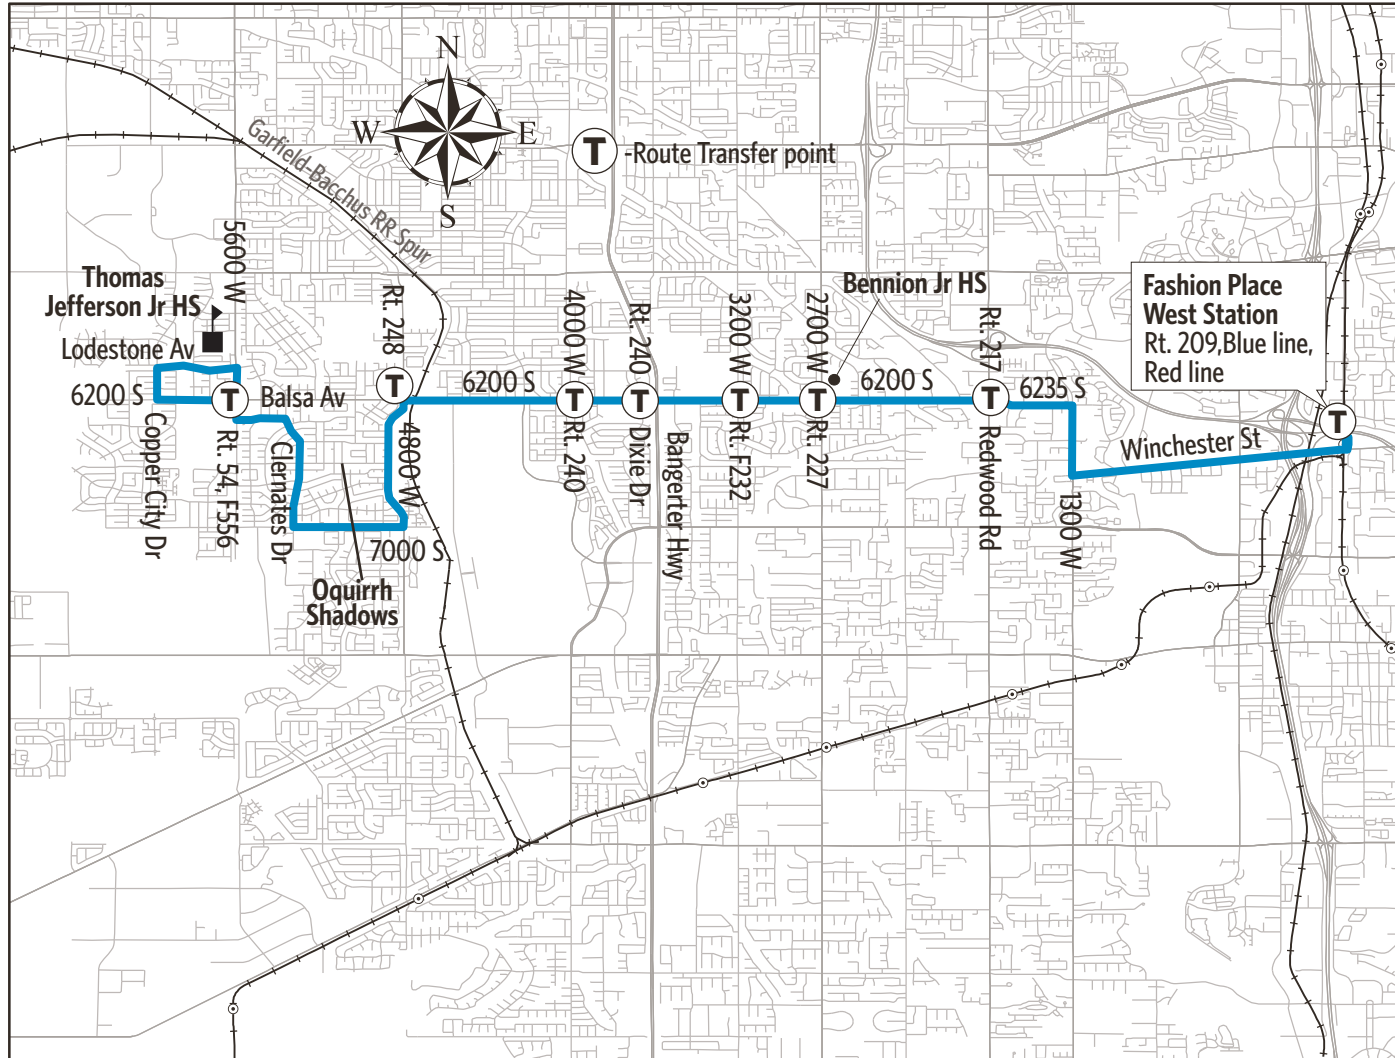

Effective
December 2022

Route 62 - 6200 South

WEEKDAYS

To Fashion Place West Station

6200 S & 5600 W (EB)	7000 S & Grizzly Way	6200 S & Cougar Ln	6200 S & 3200 W	6200 S & Redwood Rd	Fashion Place West Station
502a	507a	511a	520a	525a	536a
602	607	611	620	625	636
655	700	704	714	720	736
800	805	809	819	825	836
908	913	917	924	928	936
1008	1013	1017	1024	1028	1036
1108	1113	1117	1124	1128	1136
1208p	1213p	1217p	1224p	1228p	1236p
108	113	117	124	128	136
208	213	217	224	228	236
306	311	315	322	326	336
406	411	415	422	426	436
506	511	515	522	526	536
607	612	616	622	626	636

To Oquirrh Shadows (6200 S 5600 W)

Fashion Place West Station	6200 S & Redwood Rd	6200 S & 3200 W	6200 S & Cougar Ln	7000 S & Grizzly Way	6200 S & 5600 W (EB)
544a	552a	557a	603a	606a	620a
644	652	657	703	706	720
744	752	757	803	806	820
844	852	857	903	906	920
944	952	957	1003	1006	1020
1044	1052	1057	1103	1106	1120
1144	1152	1157	1203p	1206p	1220p
1244p	1252p	1256p	102	105	119
144	152	156	202	205	219
244	252	256	302	305	319
344	352	358	406	409	424
444	452	458	506	509	524
544	552	558	606	609	624

Timepoints are approximate and may vary due to road and traffic conditions