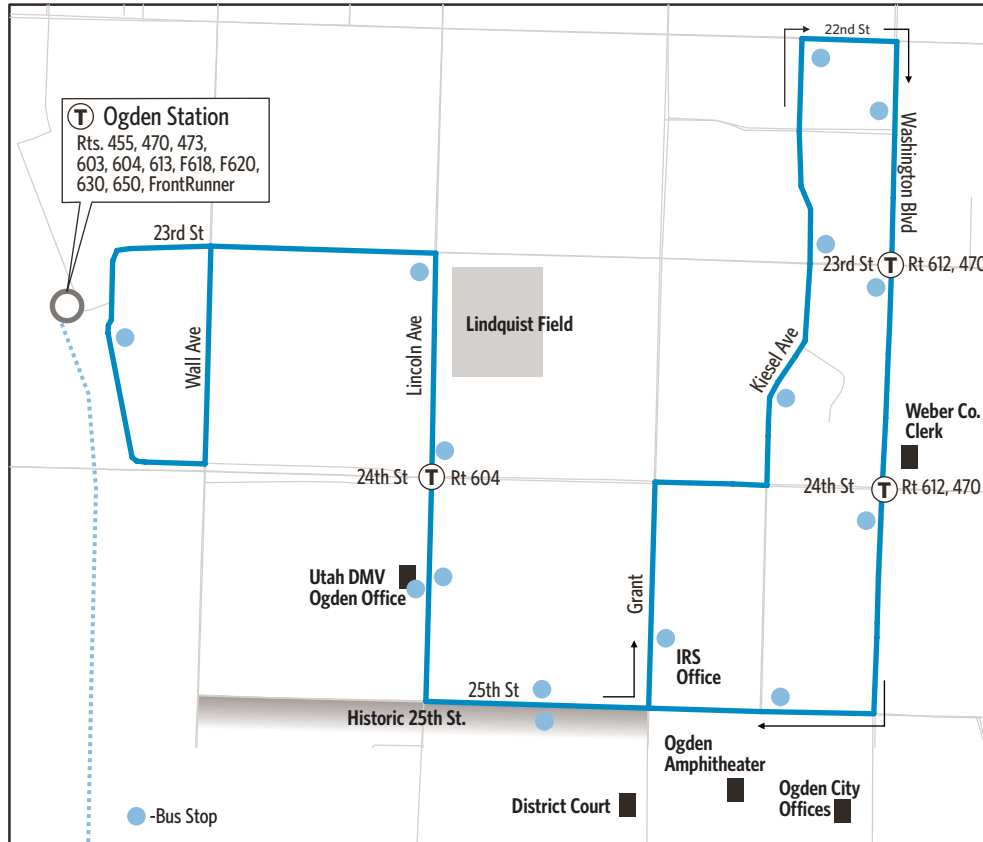

## Route 601 Ogden Trolley

For Information Call 801-RIDE-UTA (801-743-3882)  
outside Salt Lake County 888-RIDE-UTA (888-743-3882)  
www.rideuta.com

**SATURDAY**  
To Ogdén Station

Ogdén Station	24th St & Lincoln Ave	25th Street & Grant Avenue	Washington Blvd	23rd St & Washington Blvd	25th St & Washington	24th St & Lincoln Ave	Ogdén Station
800a	803a	805a	811a	813a	813a	815a	818a
820	823	825	831	833	833	835	838
840	843	845	851	853	853	855	858
900	903	905	911	913	913	915	918
920	923	925	931	933	933	935	938
940	943	945	951	953	953	955	958
1000	1003	1005	1011	1013	1013	1015	1018
1020	1023	1025	1031	1033	1033	1035	1038
1040	1043	1045	1051	1053	1053	1055	1058
1100	1103	1105	1111	1113	1113	1115	1118
1120	1123	1125	1131	1133	1133	1135	1138
1140	1143	1145	1151	1153	1153	1155	1158
1200p	1203p	1205p	1211p	1213p	1213p	1215p	1218p
1220	1223	1225	1231	1233	1233	1235	1238
1240	1243	1245	1251	1253	1253	1255	1258
1300	1303	1305	1311	1313	1313	1315	1318
1320	1323	1325	1331	1333	1333	1335	1338
1340	1343	1345	1351	1353	1353	1355	1358
1400	1403	1405	1411	1413	1413	1415	1418
1420	1423	1425	1431	1433	1433	1435	1438
1440	1443	1445	1451	1453	1453	1455	1458
1500	1503	1505	1511	1513	1513	1515	1518
1520	1523	1525	1531	1533	1533	1535	1538
1540	1543	1545	1551	1553	1553	1555	1558
1600	1603	1605	1611	1613	1613	1615	1618
1620	1623	1625	1631	1633	1633	1635	1638
1640	1643	1645	1651	1653	1653	1655	1658
1700	1703	1705	1711	1713	1713	1715	1718
1720	1723	1725	1731	1733	1733	1735	1738
1740	1743	1745	1751	1753	1753	1755	1758
1800	1803	1805	1811	1813	1813	1815	1818
1820	1823	1825	1831	1833	1833	1835	1838
1840	1843	1845	1851	1853	1853	1855	1858
1900	1903	1905	1911	1913	1913	1915	1918
1920	1923	1925	1931	1933	1933	1935	1938
1940	1943	1945	1951	1953	1953	1955	1958
1000	1003	1005	1011	1013	1013	1015	1018
1020	1023	1025	1031	1033	1033	1035	1038
1040	1043	1045	1051	1053	1053	1055	1058