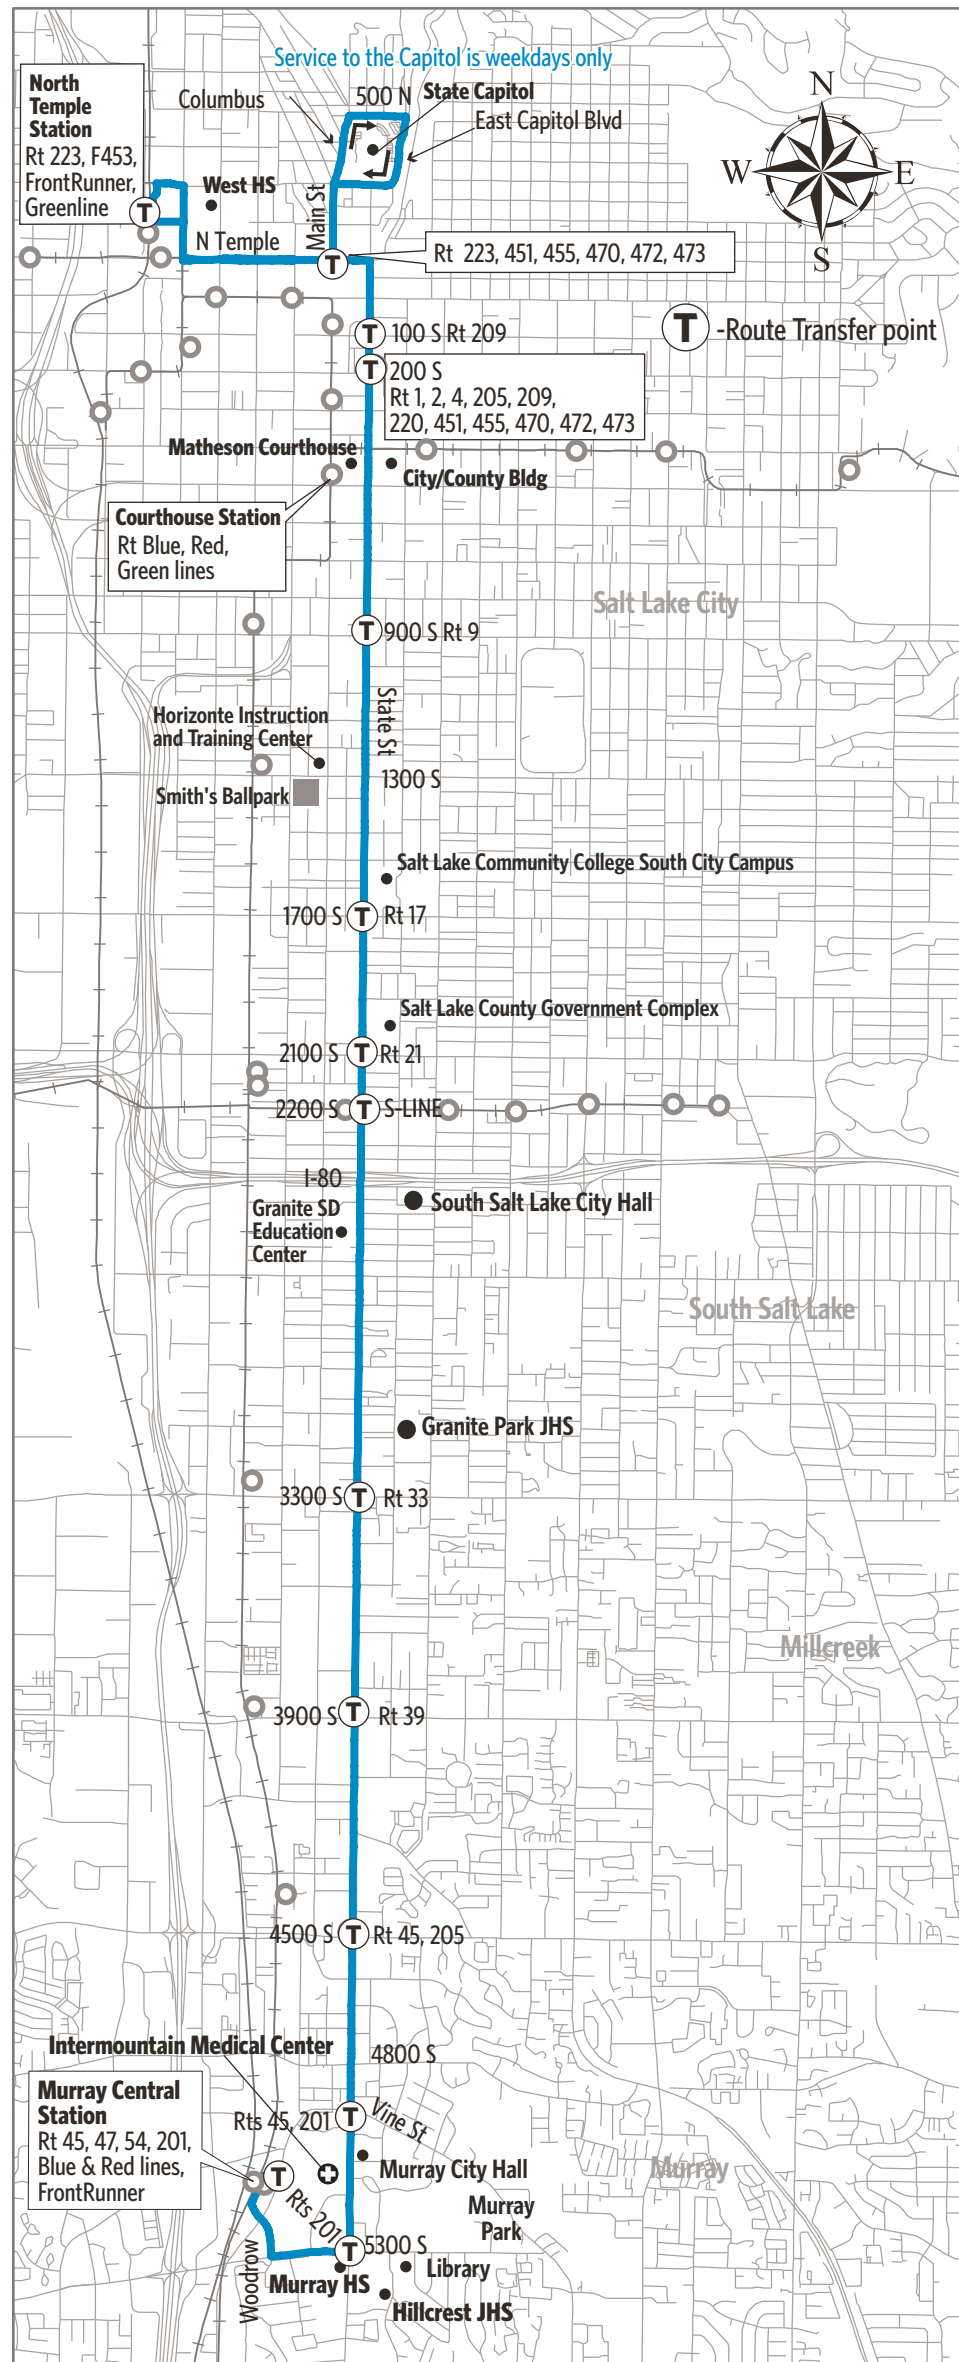

Route 200 - State Street North

SUNDAY To Murray Central Station

North Temple Station	250 S & State St	402 S & State St	900 S & State St	2100 S & State St	2775 S & State St	3300 S & State St	3900 S & State St	4500 S & State St	Murray Central Station
608a	617a	619a	624a	630a	633a	637a	640a	642a	651a
638	647	649	654	700	703	707	710	712	721
708	717	719	724	730	733	737	740	742	751
738	747	749	754	800	803	807	810	812	821
808	817	819	825	832	835	839	843	845	855
838	847	849	855	902	905	909	913	915	925
908	917	919	925	932	935	939	943	945	955
938	947	949	955	1002	1005	1009	1013	1015	1025
1008	1017	1019	1025	1032	1035	1039	1043	1045	1055
1038	1047	1049	1055	1102	1105	1109	1113	1115	1125
1108	1117	1119	1125	1132	1135	1139	1143	1145	1155
1138	1147	1149	1155	1202p	1205p	1209p	1213p	1215p	1225p
1208p	1217p	1219p	1226p	1233	1236	1240	1244	1246	1256
1238	1247	1249	1256	103	106	110	114	116	126
108	117	119	126	133	136	140	144	146	156
138	147	149	156	203	206	210	214	216	226
208	217	219	226	233	236	240	244	246	256
238	247	249	256	303	306	310	314	316	326
308	317	319	326	333	336	340	344	346	356
338	347	349	356	403	406	410	414	416	426
408	417	419	426	433	436	440	444	446	456
438	447	449	456	503	506	510	514	516	526
508	517	519	526	533	536	540	544	546	556
538	547	549	556	603	606	610	614	616	626
608	617	619	626	633	636	640	644	646	656
638	647	649	656	703	706	710	714	716	726
708	717	719	726	733	736	740	744	746	756
738	747	749	756	803	806	810	814	816	826
808	817	819	825	831	834	838	841	843	852
838	847	849	855	901	904	908	911	913	922