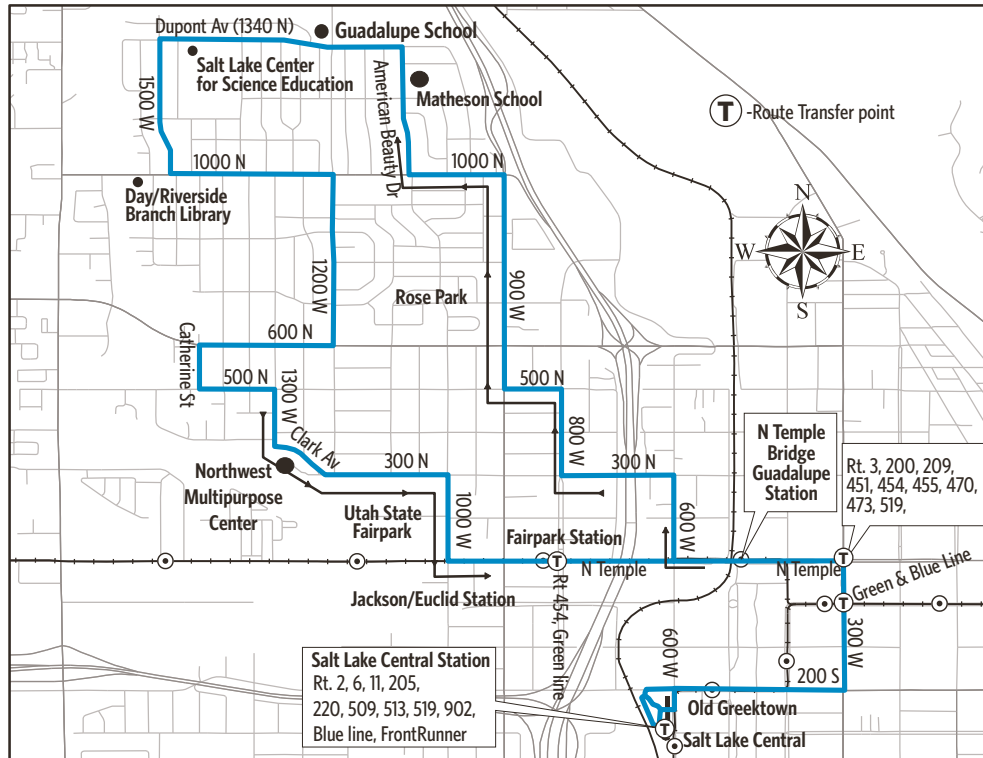

## Route 520 - Rose Park

For Information Call 801-RIDE-UTA (801-743-3882)  
outside Salt Lake County 888-RIDE-UTA (888-743-3882)  
www.rideuta.com

### To Rose Park Counterclockwise

Salt Lake Central Station	Arena Station	North Temple & 600 W	600 N & 900 W	Duport Ave & American Beauty	1000 N & 1335 W	600 N & 1200 W	200 N & 1000 W	Arena Station	Salt Lake Central Station
516a	522a	525a	530a	535a	541a	544a	549a	555a	600a
546	552	555	600	605	611	614	619	625	630
616	622	625	631	635	641	644	649	655	700
646	652	655	701	705	711	714	719	725	730
716	722	725	731	735	741	744	749	755	800
746	752	755	801	805	811	814	819	825	830
814	820	823	829	833	839	842	848	855	900
844	850	853	859	903	909	912	918	925	930
916	922	925	931	935	941	944	949	955	1000
946	952	955	1001	1005	1011	1014	1019	1025	1030
1016	1022	1025	1031	1035	1041	1044	1049	1055	1100
1046	1052	1055	1101	1105	1111	1114	1119	1125	1130
1115	1121	1124	1130	1135	1141	1144	1149	1155	1200p
1145	1151	1154	1200p	1205p	1211p	1214p	1219p	1225p	1230
1215p	1221p	1224p	1230	1235	1241	1244	1249	1255	100
1248	1254	1257	103	108	114	117	122	128	133
118	124	127	133	138	144	147	152	159	204
148	154	157	203	208	214	217	222	229	234
218	224	227	233	238	244	247	252	259	304
248	254	257	303	308	314	317	322	329	334
318	324	327	333	338	344	347	352	359	404
348	354	357	403	408	414	417	422	429	434
418	424	427	433	438	444	447	452	458	503
448	454	457	503	508	514	517	522	528	533
518	524	527	533	538	544	547	552	558	603
548	554	557	603	608	614	617	622	628	633
618	624	627	633	637	643	646	651	657	702
648	654	657	703	707	713	716	721	727	732
718	724	727	733	737	743	746	751	757	802
748	754	757	803	807	813	816	821	827	832
818	824	827	833	837	843	846	851	857	902
848	854	857	903	907	913	916	921	927	932
918	924	927	933	937	943	946	951	957	1002