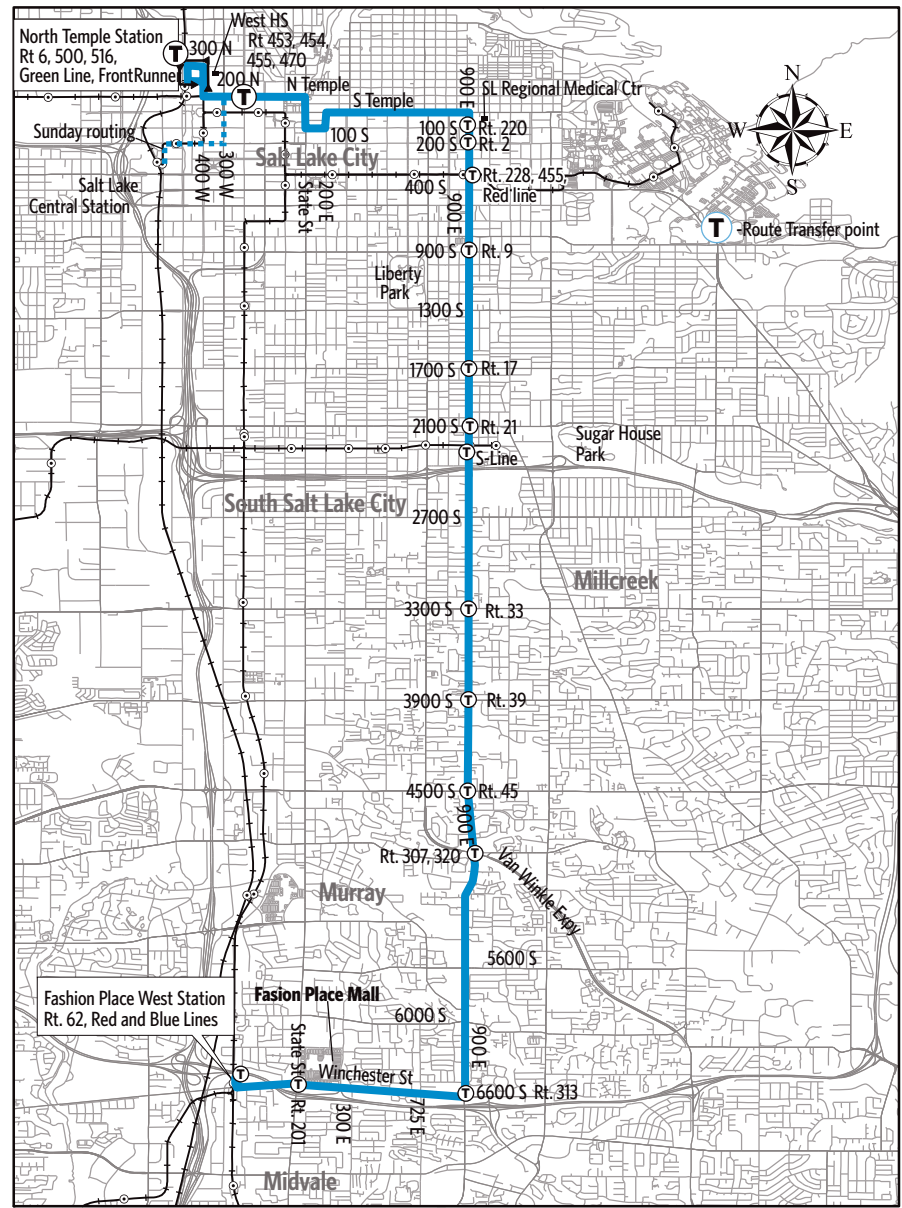

To North Temple Station

Fashion Place West Station	5600 S & 900 E	4500 S & 900 E	3900 S & 900 E	3300 S & 900 E	2100 S & 900 E	900 S & 900 E	900 East Station	South Temple & E St	100 S & 155 E	North Temple Station
659a	709a	715a	718a	721a	727a	732a	737a	741a	744a	755a
729	739	745	748	751	757	802	807	811	814	825
759	809	815	818	821	827	832	837	841	844	855
829	839	845	848	851	857	902	907	911	914	925
854	905	912	915	919	925	931	936	941	944	955
924	935	942	945	949	955	1001	1006	1011	1014	1025
954	1005	1012	1015	1019	1025	1031	1036	1041	1044	1055
1024	1035	1042	1045	1049	1055	1101	1106	1111	1114	1125
1054	1105	1112	1115	1119	1125	1131	1136	1141	1144	1155
1124	1135	1142	1145	1149	1155	1201p	1206p	1211p	1214p	1225p
1154	1205p	1212p	1215p	1219p	1225p	1231	1236	1241	1244	1255
1224p	1235	1242	1245	1249	1255	101	106	111	114	125
1254	105	112	115	119	125	131	136	141	144	155
124	135	142	145	149	155	201	206	211	214	225
151	202	209	212	216	223	229	234	240	244	255
221	232	239	242	246	253	259	304	310	314	325
251	302	309	312	316	323	329	334	340	344	355
321	332	339	342	346	353	359	404	410	414	425
351	402	409	412	416	423	429	434	440	444	455
421	432	439	442	446	453	459	504	510	514	525
451	502	509	512	516	523	529	534	540	544	555
526	537	543	546	550	556	602	607	611	614	625
556	607	613	616	620	626	632	637	641	644	655
659	709	715	718	721	727	733	738	742	745	755
729	739	745	748	751	757	803	808	812	815	825
829	839	845	848	851	857	903	908	912	915	925
929	939	945	948	951	957	1003	1008	1012	1015	1025

Route 209 - 900 East

For Information Call 801-RIDE-UTA (801-743-3882)
outside Salt Lake County 888-RIDE-UTA (888-743-3882)
www.rideuta.com

209

900 East

HOW TO USE THIS SCHEDULE

Determine your timepoint based on when you want to leave or when you want to arrive. Read across for your destination and down for your time and direction of travel. A route map is provided to help you relate to the timepoints shown. Weekday, Saturday & Sunday schedules differ from one another.