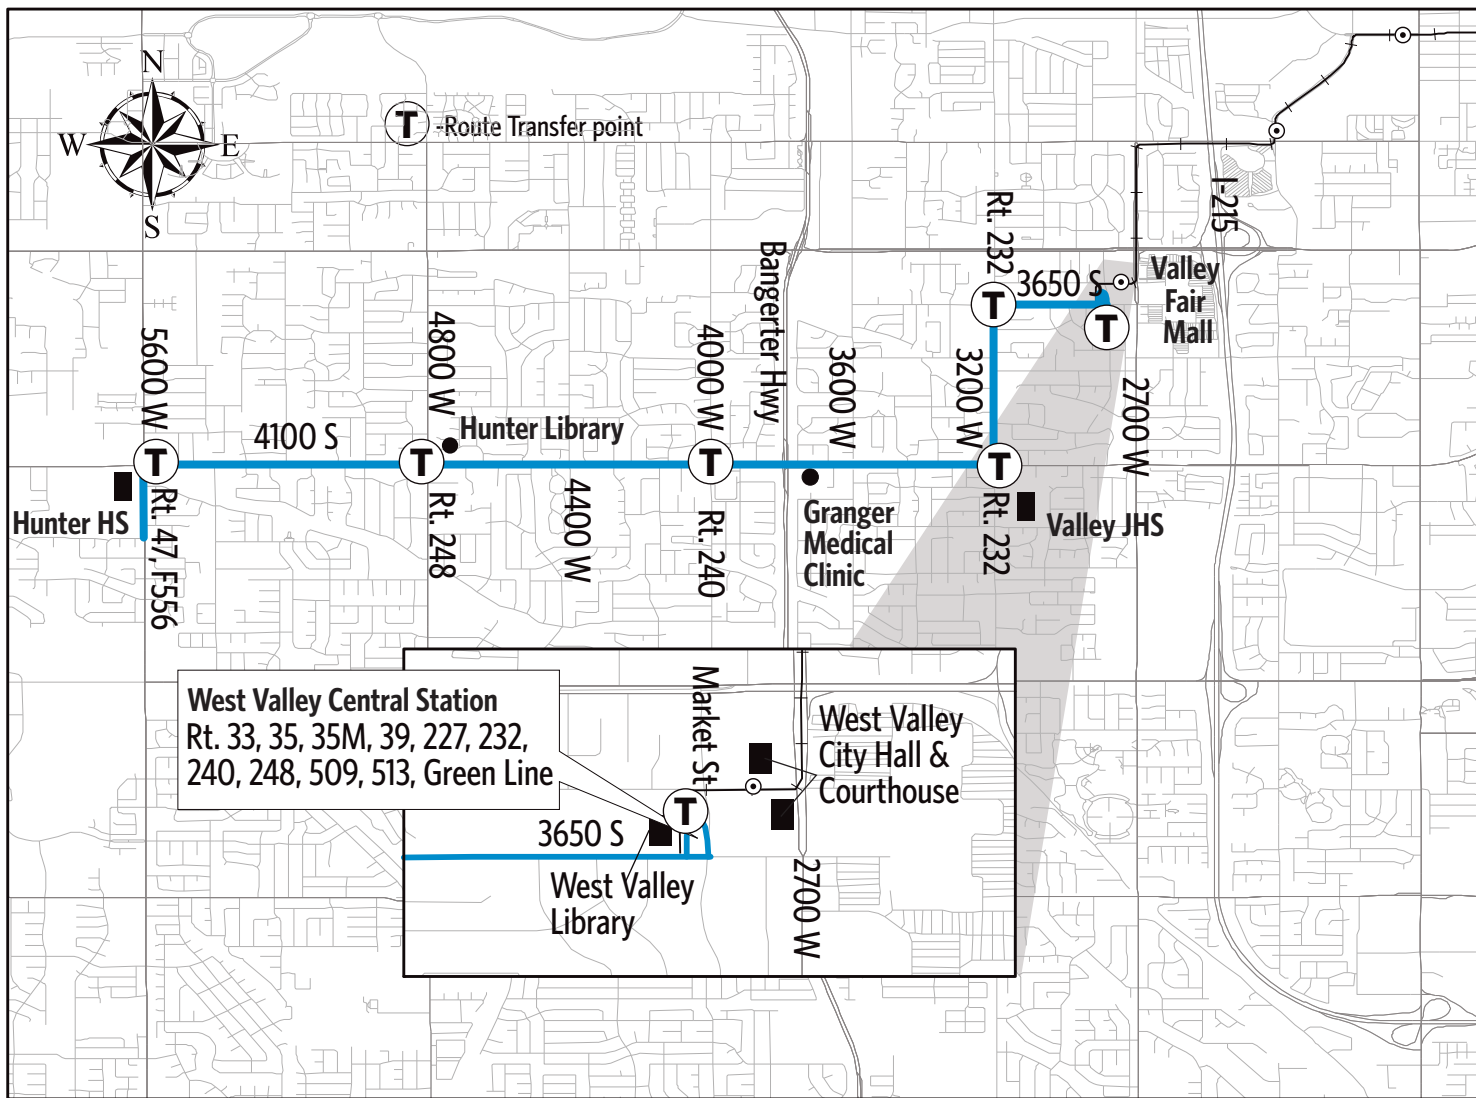

## Route 41 - 4100 South

#### To West Valley Central Station

4100 S & 5600 W (NB)	4800 W	4400 W	4000 W	3200 W	West Valley Central Station
906a	911a	915a	919a	923a	
1006	1011	1015	1019	1023	
1106	1111	1115	1119	1123	
1206p	1211p	1215p	1219p	1223p	
106	111	115	119	123	
206	210	214	219	223	
306	310	314	319	323	
406	410	414	419	423	
506	510	514	519	523	
606	610	614	619	623	