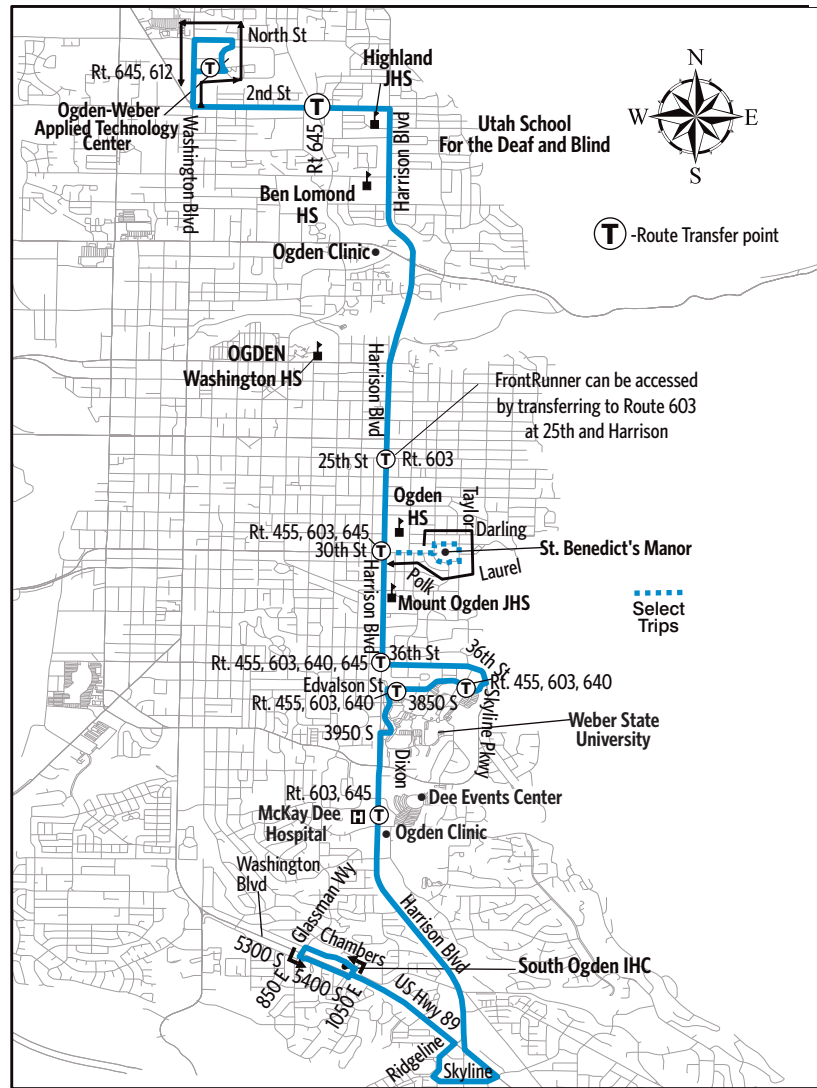

Route 625 - Ogden Tech/Harrison Blvd/WSU

SATURDAY Northbound To Ogden Tech

950 E & Chambers St	1550 East & Skyline Dr	5700 S & Harrison Blvd	46th & Harrison	Edvalson & Edvalson St & 1350 E (WSU)	Edvalson St & 1580 E (WSU)	36th St & Harrison	30th St & Polk	30th St & Harrison	25th St & Harrison	12th St & Harrison	7th St & Harrison	2nd St & Washington Blvd	Ogden Weber Tech College
755a	759a	803a	807a	812a	814a	816a	----	819a	821a	825a	827a	831a	833a
856	900	904	908	913	915	917	921a	924	926	930	932	936	938
936	940	944	948	953	955	957	1001	1004	1006	1010	1012	1016	1018
1036	1040	1044	1048	1053	1055	1057	----	1100	1102	1106	1108	1112	1114
1116	1120	1124	1128	1133	1135	1137	----	1140	1142	1146	1148	1152	1154
1211p	1215p	1219p	1223p	1228p	1230p	1232p	1236p	1239p	1241p	1245p	1247p	1251p	1253p
1256	100	104	108	113	115	117	121	124	126	130	132	136	138
201	205	209	213	218	220	222	----	225	227	231	233	237	239
236	240	244	248	253	255	257	----	300	302	306	308	312	314
336	340	344	348	353	355	357	----	400	402	406	408	412	414
411	415	419	423	428	430	432	436	439	441	445	447	451	453
516	520	524	528	533	535	537	541	544	546	550	552	556	558
556	600	604	608	613	615	617	621	624	626	630	632	636	638
701	705	709	713	718	720	722	----	725	727	731	733	737	739
736	740	744	748	753	755	757	----	800	802	806	808	812	814

Southbound To South Ogden

Ogden Weber Tech College	2nd St & Washington Blvd	7th St & Harrison	12th St & Harrison	25th St & Harrison	30th St & Harrison	30th St & Polk	36th St & Harrison	Edvalson St & 1580 E (WSU)	Edvalson & 1350 E (WSU)	46th & Harrison	5700 S & Harrison Blvd	1550 East & Skyline Dr	950 E & Chambers St
800a	804a	808a	811a	815a	817a	819a	823a	825a	827a	832a	836a	840a	844a
840	844	848	851	855	857	859	903	905	907	912	916	920	924
940	944	948	951	955	957	----	959	1001	1003	1008	1012	1016	1020
1020	1024	1029	1032	1036	1038	----	1041	1043	1045	1050	1054	1058	1102
1115	1119	1124	1127	1131	1133	----	1136	1138	1140	1145	1149	1153	1157
1155	1159	1204p	1207p	1211p	1213p	1215p	1220p	1222p	1225p	1230p	1234p	1238p	1242p
1255p	1259p	104	107	111	113	115	120	122	125	130	134	138	142
140	144	149	152	156	158	----	201	203	205	210	214	218	222
240	244	249	252	256	258	----	301	303	305	310	314	318	322
315	319	324	327	331	333	----	336	338	340	345	349	353	357
415	419	424	427	431	433	435	440	442	445	450	454	458	502
455	459	504	507	511	513	515	520	522	525	530	534	538	542
600	604	608	611	615	617	619	624	626	628	633	637	641	645
640	644	648	651	655	657	----	659	701	704	709	713	717	721
740	744	748	751	755	757	----	759	801	804	809	813	817	821

For Information Call 801-RIDE-UTA (801-743-3882)
outside Salt Lake County 888-RIDE-UTA (888-743-3882)
www.rideuta.com

HOW TO USE THIS SCHEDULE

Determine your timepoint based on when you want to leave or when you want to arrive. Read across for your destination and down for your time and direction of travel. A route map is provided to help you relate to the timepoints shown. Weekday, Saturday & Sunday schedules differ from one another.

UTA SERVICE DIRECTORY