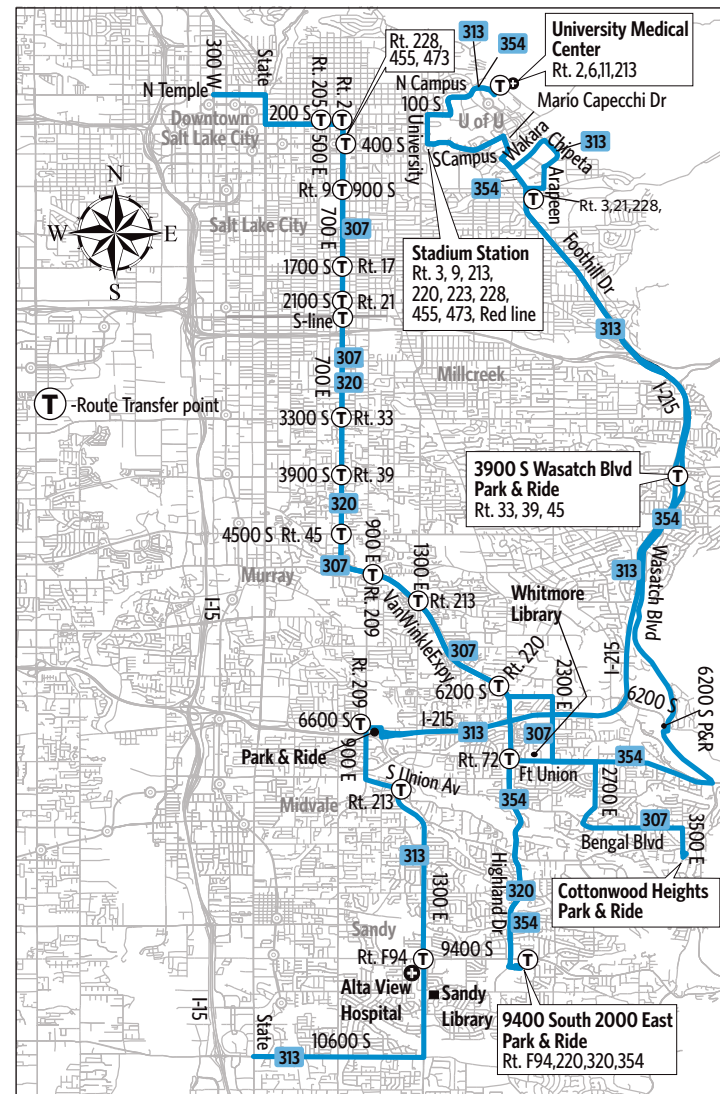

**307 Cottonwood Heights, 313 South Valley / U of U,  
320 Highland Dr, 354 Sandy / U of U**

**307 - WEEKDAYS  
To Downtown Salt Lake**

Cottonwood Heights Park & Ride	Fort Union Blvd & 2700 E	Vine & Van Winkle	4500 S & 700 E	3900 S & 700 E	3300 S & 700 E	2100 S & 700 E	1700 S & 700 E	900 S & 700 E	200 S & 700 E	North Temple & 300 W
541a	549a	556a	602a	605a	607a	612a	614a	616a	621a	635a
602	610	617	623	626	628	633	635	637	642	656
703	711	718	724	727	729	734	736	738	743	757

**To Cottonwood Heights Park and Ride**

North Temple & 300 W	North Temple & 50 E	200 S & State St	200 S & 700 E	Cottonwood Heights Park & Ride
412p	417p	421p	427p	507p
442	449	453	459	538
517	524	529	534	613

**Park & Ride Lots and Limited Stops**

Cottonwood Heights (P&R)	Vine St & Van Winkle (Northbound)	400 S 700 E
3455 E Bengal Blvd (P&R)	5600 S Van Winkle	200 S 700 E
3281 E Bengal Blvd	1300 E Van Winkle	
2925 E Bengal Blvd (P&R)	900 E Van Winkle	All stops beginning at 200 S 700 E
2601 E Bengal Blvd	4500 S 700 E	(outbound bus does not stop at 160 S State)
2700 E & Bridgewater Dr	3900 S 700 E	
2700 E & Promenade Dr	3300 S 700 E	
2695 E Fort Union Blvd (P&R)	2700 S 700 E	
2300 E Fort Union Blvd	2100 S 700 E	
6600 S 2300 E	1700 S 700 E	
6313 S 2300 E (P&R)	1300 S 700 E	
2200 E 6200 S	900 S 700 E	
2010 E 6200 S	600 S 700 E	

### To 9400 S 2000 E Park & Ride

University Medical Center	Stadium Station	Wakara Way & Foothill Dr	9400 S & 2000 E Park and Ride
245p	252p	258p	342p
415	422	428	512
515	524	531	618