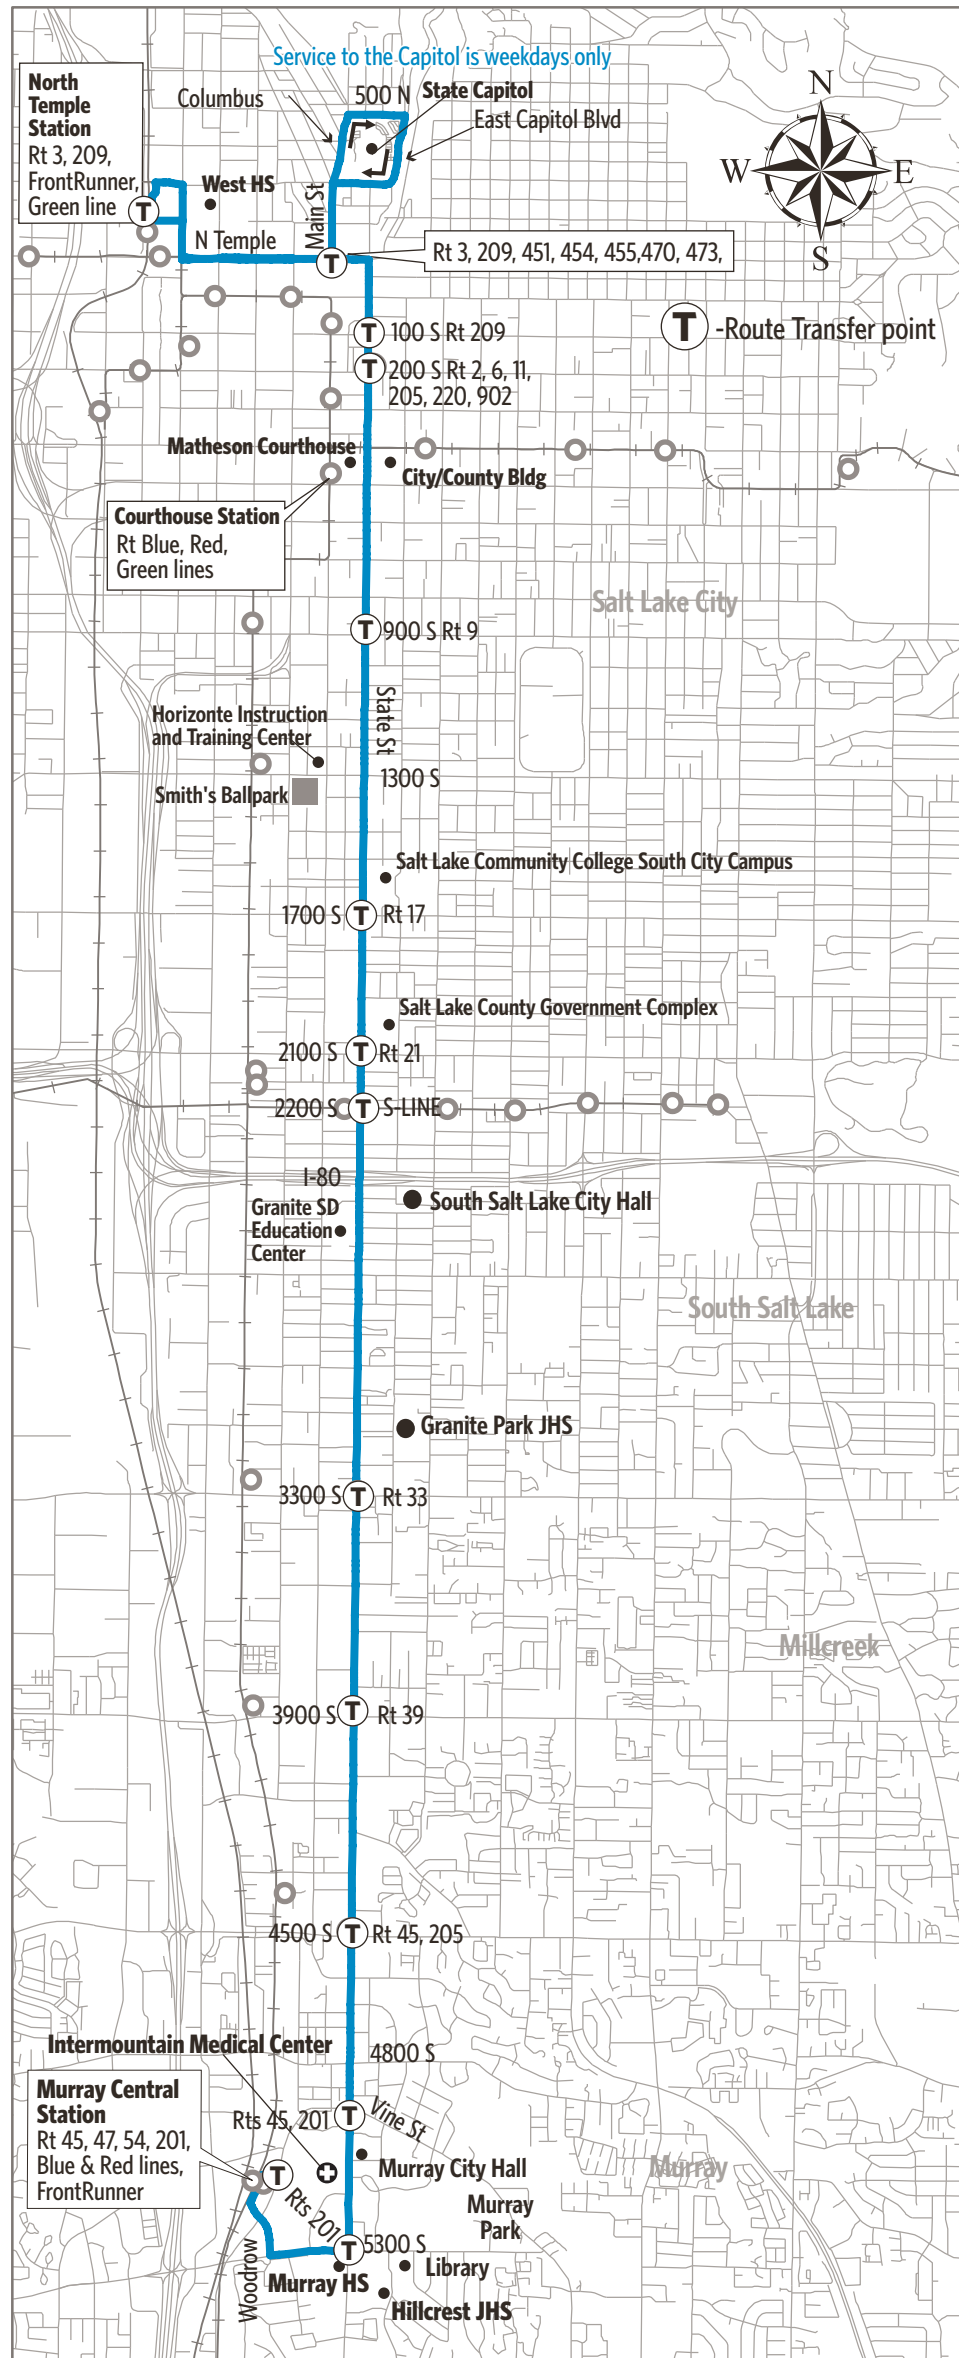

Route 200 - State Street North

SUNDAY
To Murray Central Station

North Temple Station	250 S & State St	402 S & State St	900 S & State St	2100 S & State St	2775 S & State St	3300 S & State St	3900 S & State St	4500 S & State St	Murray Central Station
611a	622a	625a	634a	639a	642a	646a	649a	651a	659a
641	652	655	704	709	712	716	719	721	729
711	722	725	734	739	742	746	749	751	759
741	752	755	804	809	812	816	819	821	829
811	822	825	834	839	842	846	849	851	859
841	852	855	904	909	912	916	919	921	929
911	922	925	934	939	942	946	949	951	959
941	952	955	1004	1009	1012	1016	1019	1021	1029
1011	1022	1025	1034	1039	1042	1046	1049	1051	1059
1041	1052	1055	1104	1109	1112	1116	1119	1121	1129
1111	1122	1125	1134	1139	1142	1146	1149	1151	1159
1141	1152	1155	1204p	1209p	1212p	1216p	1219p	1221p	1229p
1211p	1222p	1225p	1234	1239	1242	1246	1249	1251	1259
1241	1252	1255	104	109	112	116	119	121	129
111	122	125	134	139	142	146	149	151	159
141	152	155	204	209	212	216	219	221	229
211	222	225	234	239	242	246	249	251	259
241	252	255	304	309	312	316	319	321	329
311	322	325	334	339	342	346	349	351	359
341	352	355	404	409	412	416	419	421	429
411	422	425	434	439	442	446	449	451	459
441	452	455	504	509	512	516	519	521	529
511	522	525	534	539	542	546	549	551	559
541	552	555	604	609	612	616	619	621	629
611	622	625	634	639	642	646	649	651	659
641	652	655	704	709	712	716	719	721	729
711	722	725	734	739	742	746	749	751	759
741	752	755	804	809	812	816	819	821	829
811	822	825	834	839	842	846	849	851	859
841	852	855	904	909	912	916	919	921	929