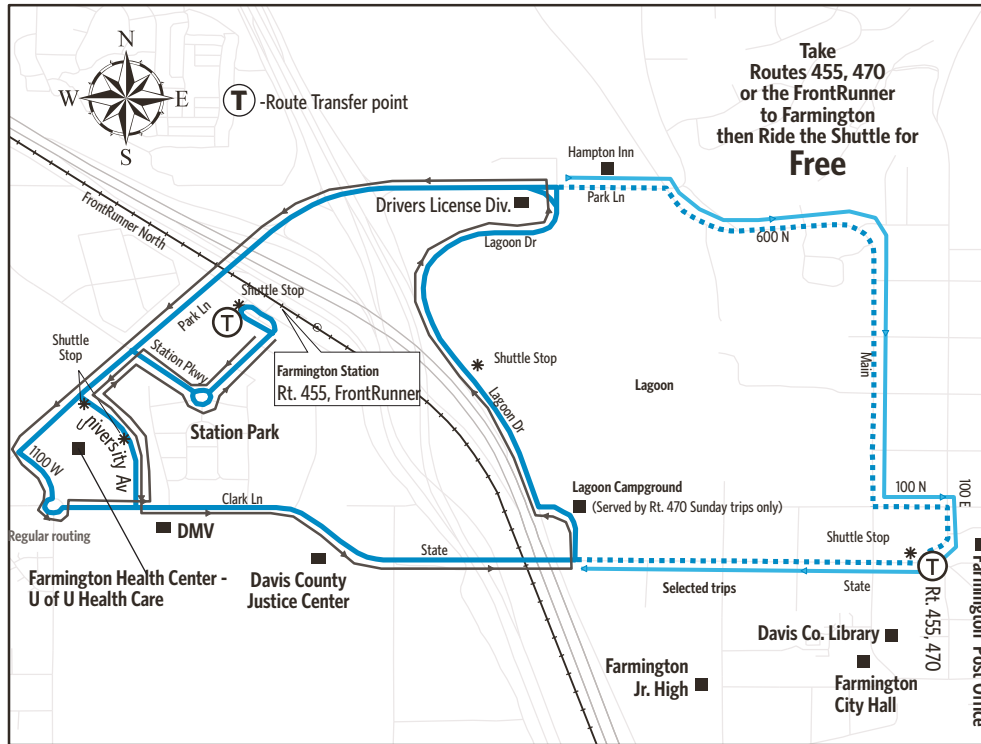

Rt 667 Lagoon/Station Park Shuttle

Lagoon opens:

Saturday service starts Sat. March 28
Weekday Service starts Fri. May 29

Frightmares

Fridays in September and October:
UTA will provide full Weekday (LW)
Service for Frightmares (September 18,
25, October 2, 9, 16, 23 and 30).

UEA School Break:

UTA will provide full Weekday (LW)
Service during the UEA School Break:
October 15 and 16, 2020
(Thursday and Friday).

For Information Call 801-RIDE-UTA (801-743-3882)
outside Salt Lake County 888-RIDE-UTA (888-743-3882)
www.rideuta.com

SATURDAY To Lagoon and Station Park

Farmington Station	Farmington Station Parkway	Lagoon Drop Off Area	Hampton Inn Park Ln	State & Main (Farmington)	Lagoon Drop Off Area	Farmington Station Parkway	Farmington Station
745a	747a	751a	----	----	----	758a	800a
800	802	806	----	----	----	813	815
815	817	821	----	----	----	828	830
830	832	836	----	----	----	843	845
847	849	853	----	----	----	900	902
902	904	908	----	----	----	915	917
928	930	934	----	----	----	941	943
947	949	953	955a	958a	1003a	1010	1012
1028	1030	1034	----	----	----	1041	1043
1048	1050	1054	1056	1059	1104	1111	1113
1128	1130	1134	----	----	----	1141	1143
1148	1150	1154	1156	1159	1204p	1211p	1213p
1228p	1230p	1234p	----	----	----	1241	1243
1248	1250	1254	1256p	1259p	104	111	113
128	130	134	----	----	----	141	143
145	147	151	153	156	201	208	210
228	230	234	----	----	----	241	243
245	247	251	253	256	301	308	310
328	330	334	----	----	----	341	343
345	347	351	353	356	401	408	410
418	420	424	----	----	----	431	433
447	449	453	----	----	----	500	502
517	519	523	----	----	----	530	532
535	537	541	543	546	551	558	600
615	617	621	----	----	----	628	630
630	632	636	638	641	646	653	655
717	719	723	----	----	----	730	732
735	737	741	743	746	751	758	800
817	819	823	----	----	----	830	832
832	834	838	840	843	848	855	857