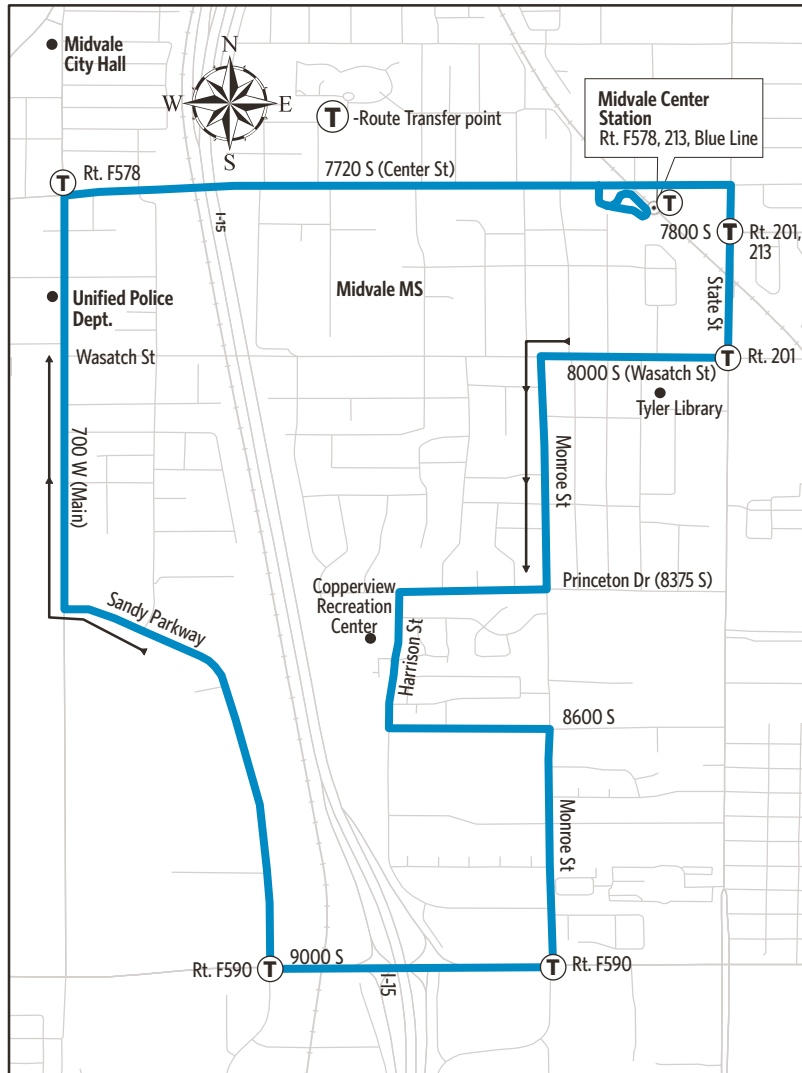

Route 525 - Midvale Shuttle

For Information Call 801-RIDE-UTA (801-743-3882)
outside Salt Lake County 888-RIDE-UTA (888-743-3882)
www.rideuta.com

525

Midvale Shuttle

HOW TO USE THIS SCHEDULE

Determine your timepoint based on when you want to leave or when you want to arrive. Read across for your destination and down for your time and direction of travel. A route map is provided to help you relate to the timepoints shown. Weekday, Saturday & Sunday schedules differ from one another.

UTA  BUS

WK SA 

Effective August 2020

WEEKDAYS Clockwise

Midvale Center Station	Copperview Recreation Center	9000 S & Sandy Pkwy	Main & Center (Midvale)	Midvale Center Station
559a	604a	612a	616a	620a
629	634	642	646	650
659	704	712	716	720
729	734	742	746	750
759	804	812	816	820
829	834	842	846	850
859	904	912	916	920
929	934	942	946	950
959	1004	1012	1016	1020
1029	1034	1042	1046	1050
1059	1104	1112	1116	1120
1129	1134	1142	1146	1150
1159	1204p	1212p	1216p	1220p
1229p	1234	1242	1246	1250
1259	104	112	116	120
129	134	142	146	150
159	204	212	216	220
229	234	242	246	250
259	304	312	316	320
329	334	342	346	350
359	404	412	416	420
429	434	442	446	450
459	504	512	516	520
529	534	542	546	550
559	604	612	616	620
629	634	642	646	650
659	704	712	716	720
729	734	742	746	750
759	804	812	816	820
829	834	842	846	850
859	904	912	916	920

SATURDAY Clockwise

Midvale Center Station	Copperview Recreation Center	9000 S & Sandy Pkwy	Main & Center (Midvale)	Midvale Center Station
615a	620a	628a	632a	636a
715	720	728	732	736
815	820	828	832	836
915	920	928	932	936
1015	1020	1028	1032	1036
1115	1120	1128	1132	1136
1215p	1220p	1228p	1232p	1236p
115	120	128	132	136
215	220	228	232	236
315	320	328	332	336
415	420	428	432	436
515	520	528	532	536
615	620	628	632	636
715	720	728	732	736
815	820	828	832	836
915	920	928	932	936