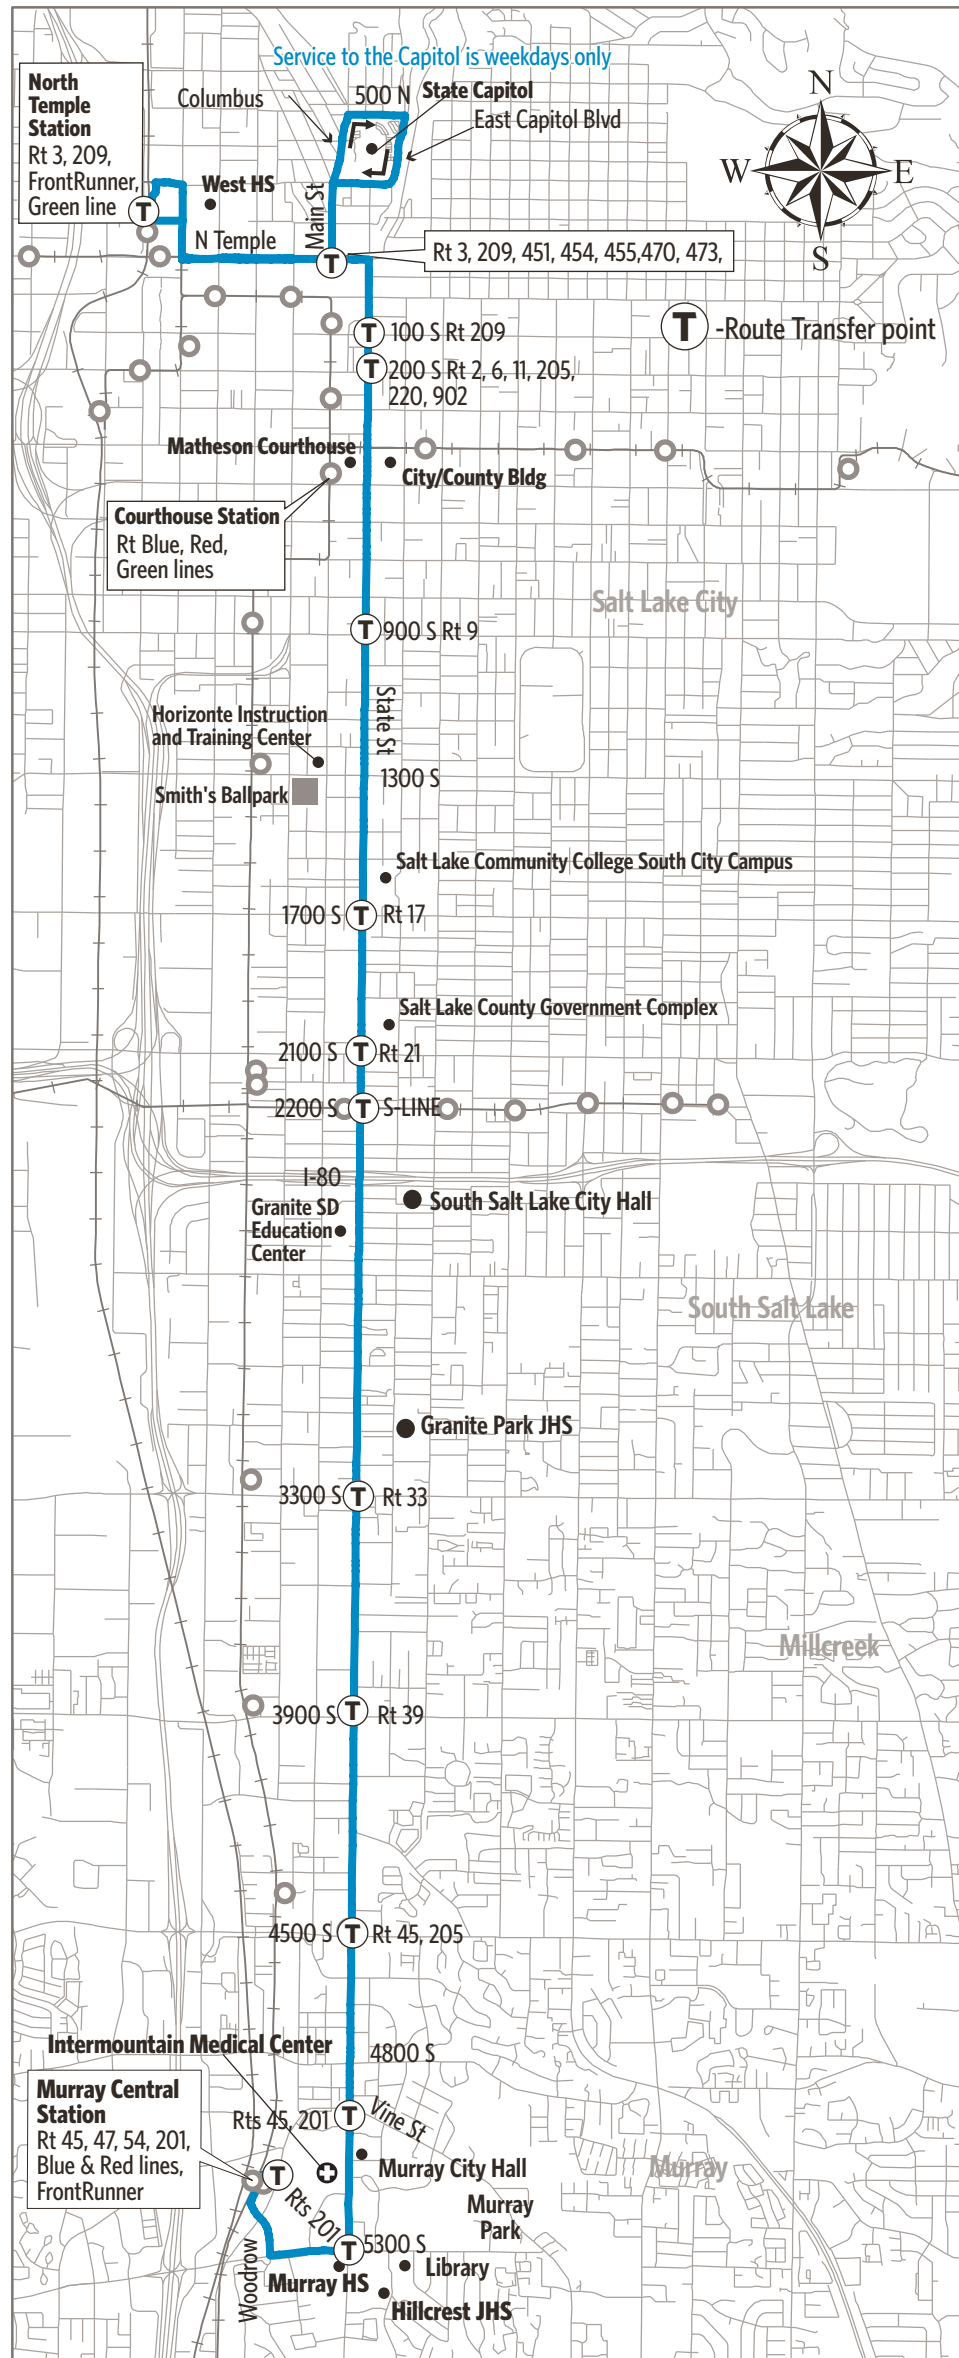

Route 200 - State Street North

SUNDAY  
To Murray Central Station

North Temple Station	160 S & State St	402 S & State St	900 S & State St	2100 S & State St	2700 S & State St	3300 S & State St	3900 S & State St	4500 S & State St	Murray Central Station
611a	622a	625a	634a	639a	642a	646a	649a	651a	659a
641	652	655	704	709	712	716	719	721	729
711	722	725	734	739	742	746	749	751	759
741	752	755	804	809	812	816	819	821	829
811	822	825	834	839	842	846	849	851	859
841	852	855	904	909	912	916	919	921	929
911	922	925	934	939	942	946	949	951	959
941	952	955	1004	1009	1012	1016	1019	1021	1029
1011	1022	1025	1034	1039	1042	1046	1049	1051	1059
1041	1052	1055	1104	1109	1112	1116	1119	1121	1129
1111	1122	1125	1134	1139	1142	1146	1149	1151	1159
1141	1152	1155	1204p	1209p	1212p	1216p	1219p	1221p	1229p
1211p	1222p	1225p	1234	1239	1242	1246	1249	1251	1259
1241	1252	1255	104	109	112	116	119	121	129
111	122	125	134	139	142	146	149	151	159
141	152	155	204	209	212	216	219	221	229
211	222	225	234	239	242	246	249	251	259
241	252	255	304	309	312	316	319	321	329
311	322	325	334	339	342	346	349	351	359
341	352	355	404	409	412	416	419	421	429
411	422	425	434	439	442	446	449	451	459
441	452	455	504	509	512	516	519	521	529
511	522	525	534	539	542	546	549	551	559
541	552	555	604	609	612	616	619	621	629
611	622	625	634	639	642	646	649	651	659
641	652	655	704	709	712	716	719	721	729
711	722	725	734	739	742	746	749	751	759
741	752	755	804	809	812	816	819	821	829
811	822	825	834	839	842	846	849	851	859
841	852	855	904	909	912	916	919	921	929