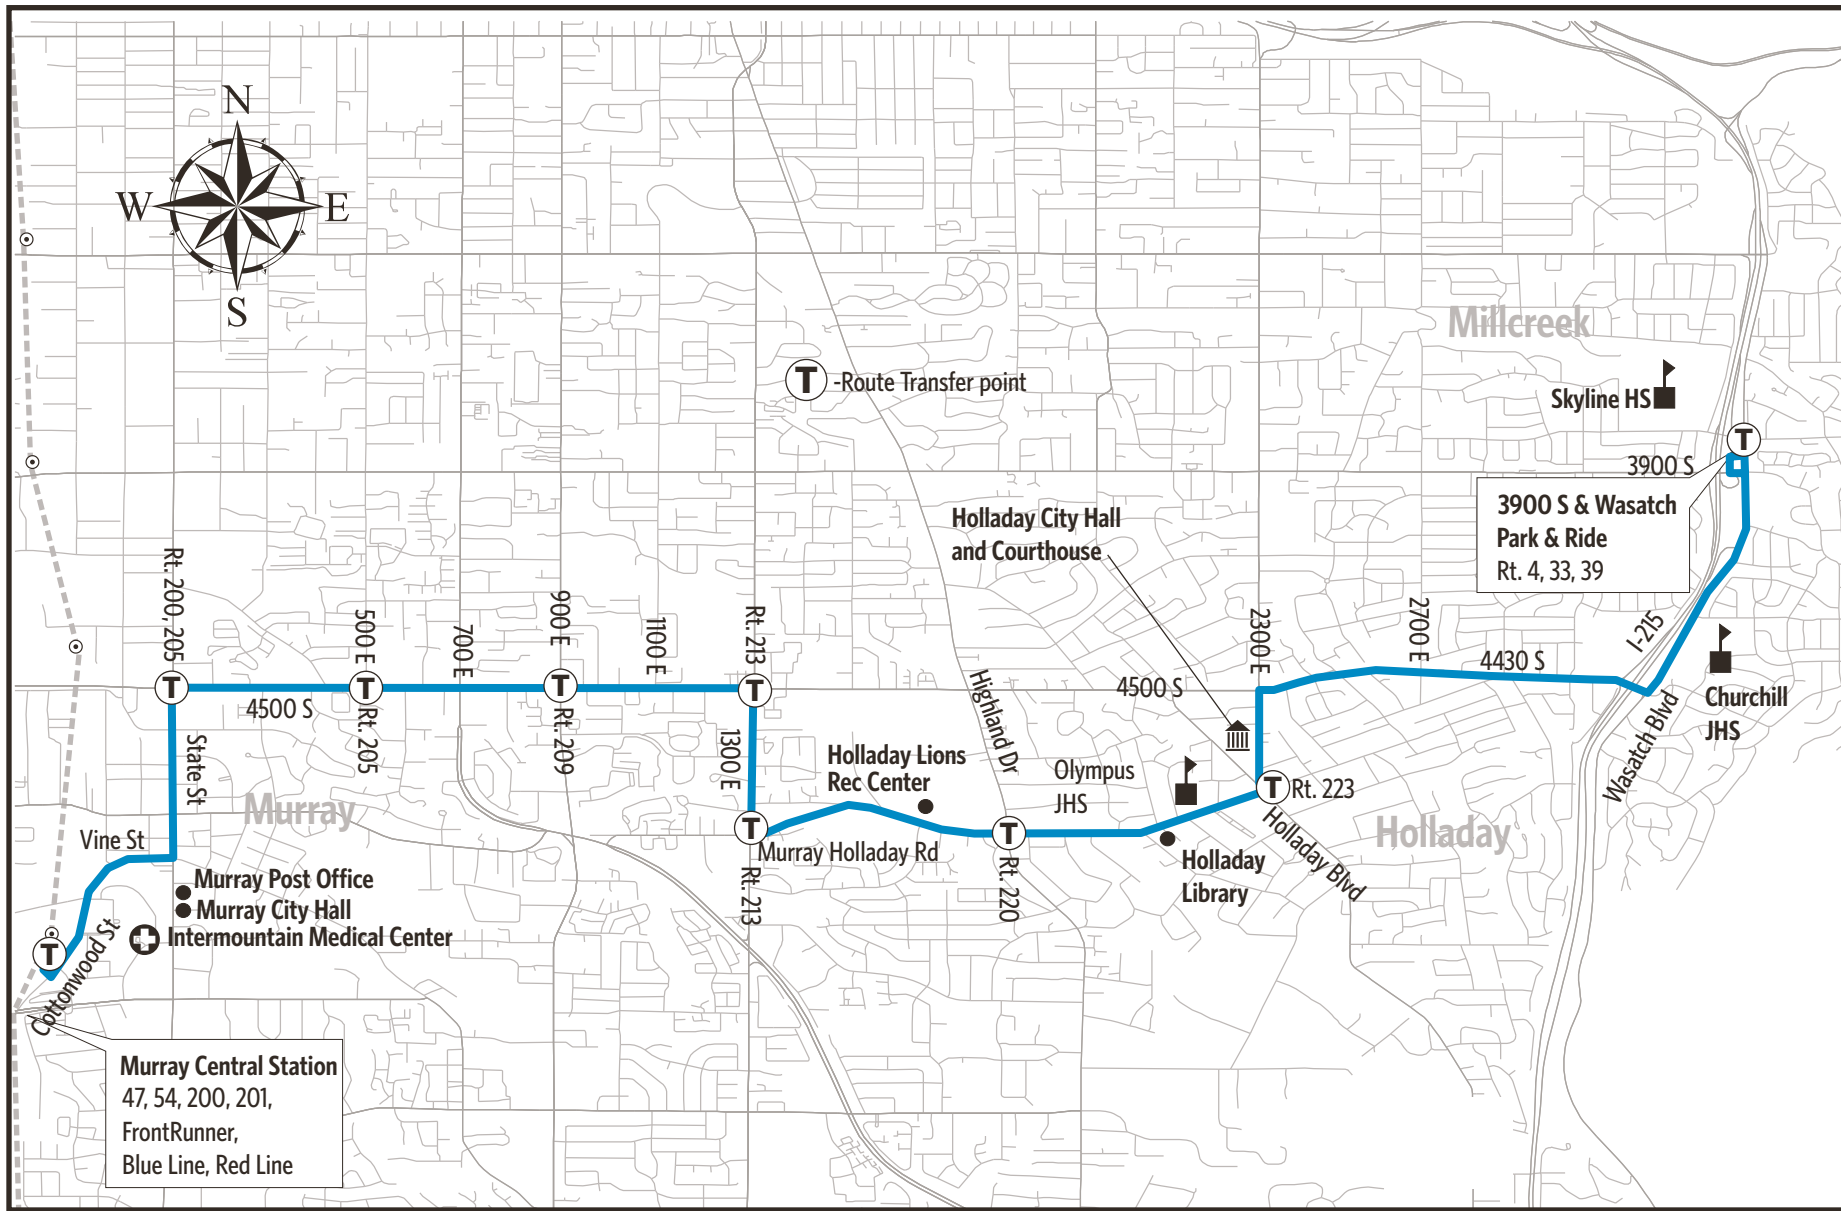

Route 45 - 4500 South

SUNDAY
To Murray Central Station

3900 S & Wasatch Blvd	4500 S & 2300 E	Murray Holladay & Highland Dr	4500 S & 1300 E	4500 S & 900 E	4500 S & 500 E	4500 S & State St	Murray Central Station
840a	846a	850a	855a	858a	900a	902a	909a
940	946	950	955	958	1000	1002	1009
1040	1046	1050	1055	1058	1100	1102	1109
1140	1146	1150	1155	1158	1200p	1202p	1209p
1240p	1246p	1250p	1255p	1258p	100	102	109
140	146	150	155	158	200	202	209
240	246	250	255	258	300	302	309
340	346	350	355	358	400	402	409
440	446	450	455	458	500	502	509
540	546	550	555	558	600	602	609

To 3900 S Park & Ride

Murray Central Station	4500 S & State St	4500 S & 500 E	4500 S & 900 E	4500 S & 1300 E	Murray Holladay & Highland Dr	4500 S & 2300 E	3900 S & Wasatch Blvd
930a	936a	938a	941a	943a	947a	951a	958a
1030	1036	1038	1041	1043	1047	1051	1058
1130	1136	1138	1141	1143	1147	1151	1158
1230p	1236p	1238p	1241p	1243p	1247p	1251p	1258p
130	136	138	141	143	147	151	158
230	236	238	241	243	247	251	258
330	336	338	341	343	347	351	358
430	436	438	441	443	447	451	458
530	536	538	541	543	547	551	558
630	636	638	641	643	647	651	658