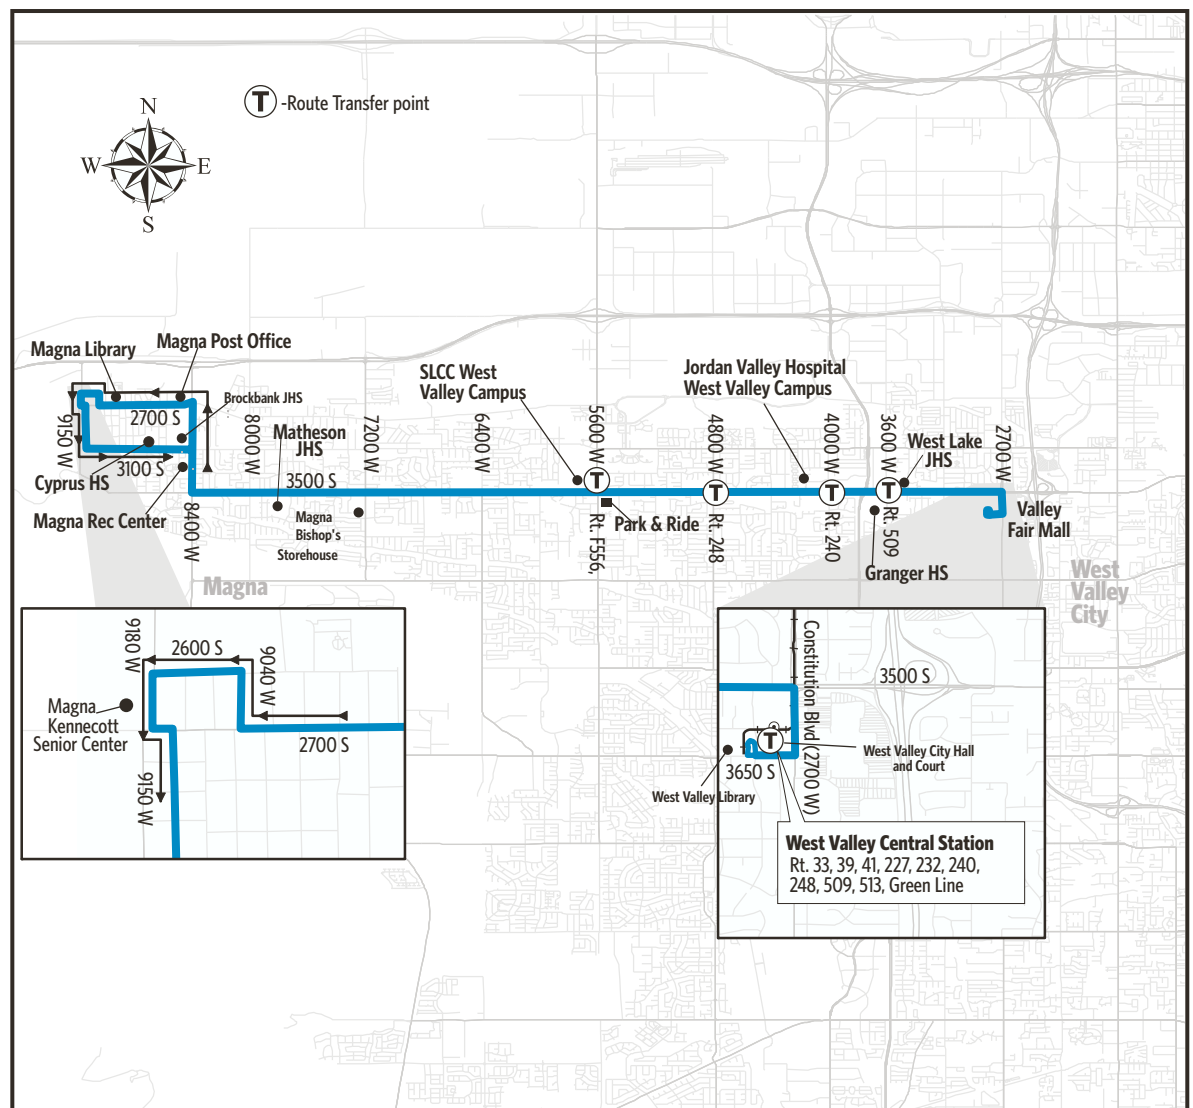

**SUNDAY**  
**To Magna**

**Route 35 3500 South**

West Valley Central Station	3500 S & 4000 W	3500 S & 5600 W	3500 S & 7200 W	3500 S & 8400 W	2750 S & 9150 W	3500 S & 8400 W
603a	610a	615a	619a	622a	----	----
633	640	645	649	652	----	----
703	710	715	719	722	----	----
733	740	745	749	752	----	----
803	810	815	819	822	----	----
833	840	845	849	852	----	----
903	910	915	919	922	----	----
933	940	945	949	952	----	----
1003	1010	1016	1020	1024	----	----
1033	1040	1046	1050	1054	----	----
1103	1110	1116	1120	1124	----	----
1133	1140	1146	1150	1154	----	----
1203p	1210p	1216p	1220p	1224p	----	----
1233	1240	1246	1250	1254	----	----
103	111	117	121	125	130p	139p
133	141	147	151	155	200	209
203	211	217	221	225	230	239
233	241	247	251	255	300	309
303	311	317	321	325	330	339
333	341	347	351	355	400	409
403	411	417	421	425	430	439
433	441	447	451	455	500	509
503	511	517	522	526	531	539
533	541	547	552	556	601	609
603	611	617	622	626	631	639
633	641	647	652	656	701	709
703	711	717	722	726	731	739
733	741	747	752	756	801	809
803	811	817	822	826	831	839
833	841	847	852	856	901	909
903	911	917	922	926	931	939
933	941	947	952	956	1001	1009