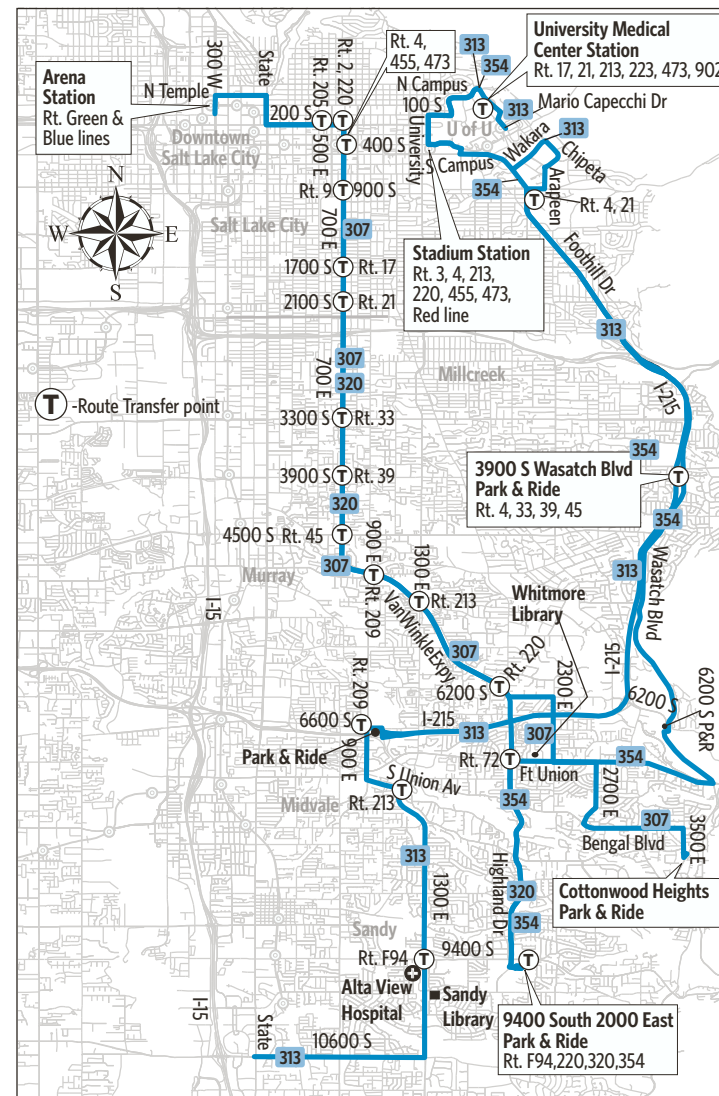

**307 Cottonwood Heights, 313 South Valley / U of U, 320 Highland Dr, 354 Sandy / U of U**

**307 - WEEKDAYS  
To Downtown Salt Lake**

3500 E Wasatch Blvd. Park & Ride	Fort Union Blvd & 2700 E	Vine & Van Winkle	4500 S & 700 E	3900 S & 700 E	3300 S & 700 E	2100 S & 700 E	1700 S & 700 E	900 S & 700 E	200 S & 700 E	100 S & 300 W
541a	549a	556a	602a	605a	607a	612a	614a	616a	621a	635a
602	610	617	623	626	628	633	635	637	642	656
703	711	718	724	727	729	734	736	738	743	757

**To Cottonwood Heights Park and Ride**

100 S & 300 W	North Temple & 50 E	200 S & State St	200 S & 700 E	3500 E Wasatch Blvd. Park & Ride
412p	416p	421p	426p	507p
442	446	451	456	537
517	521	526	531	614

**Park & Ride Lots and Limited Stops**

Cottonwood Heights (P&R) 3455 E Bengal Blvd (P&R) 3281 E Bengal Blvd 2925 E Bengal Blvd (P&R) 2601 E Bengal Blvd 2700 E & Bridgewater Dr 2700 E & Promenade Dr 2695 E Fort Union Blvd (P&R) 2300 E Fort Union Blvd 6600 S 2300 E 6313 S 2300 E (P&R) 2200 E 6200 S 2010 E 6200 S	Vine St & Van Winkle (Northbound) 5600 S Van Winkle 1300 E Van Winkle 900 E Van Winkle 4500 S 700 E 3900 S 700 E 3300 S 700 E 2700 S 700 E 2100 S 700 E 1700 S 700 E 1300 S 700 E 900 S 700 E 600 S 700 E	400 S 700 E 200 S 700 E  All stops beginning at 200 S 700 E (outbound bus does not stop at 160 S State)
--	---	--

#### Park & Ride Lots and Limited Stops

State St & 10600 S	S Union Ave & Union Park Ave
900 E 10600 S P&R	7200 S Union Park Ave
Carnation 10600 S P&R	950 E 6600 S Park & Ride
10100 S 1300 E P&R	2300 S Foothill
9400 S 1300 E	
9100 S 1300 E P&R	All stops in U of U and Research Park starting at Sunnyside Av
8800 S 1300 E	
8600 S 1300 E	
8250 S 1300 E	
8000 S 1300 E	