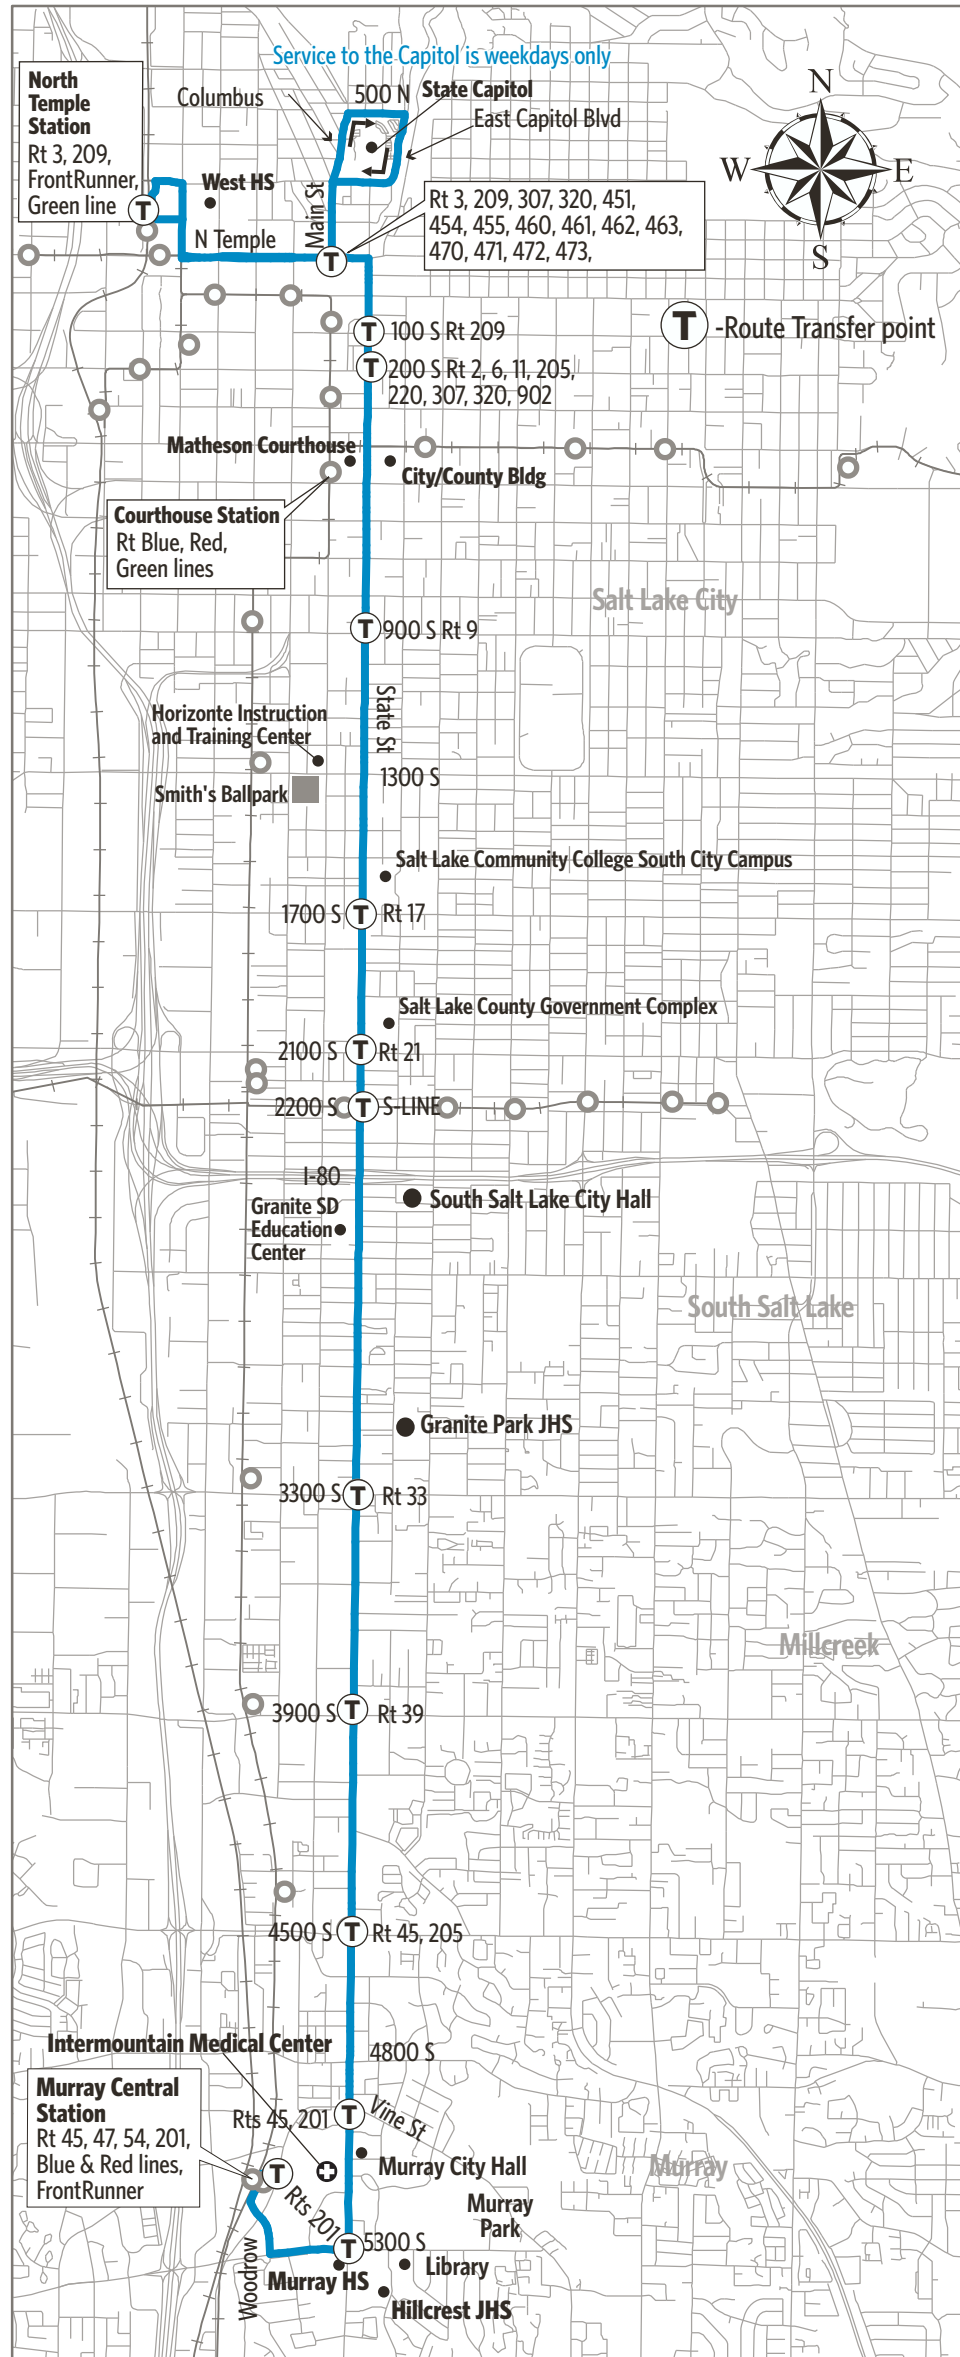

Route 200 - State Street North

SUNDAY To Murray Central Station

North Temple Station	402 S & State	900 S & State St	2100 S & State St	2700 S & State St	3300 S & State St	3900 S & State St	4500 S & State St	Murray Central Station
841a	855a	904a	909a	912a	916a	919a	921a	929a
911	925	934	939	942	946	949	951	959
941	955	1004	1009	1012	1016	1019	1021	1029
1011	1025	1034	1039	1042	1046	1049	1051	1059
1041	1055	1104	1109	1112	1116	1119	1121	1129
1111	1125	1134	1139	1142	1146	1149	1151	1159
1141	1155	1204p	1209p	1212p	1216p	1219p	1221p	1229p
1211p	1225p	1234	1239	1242	1246	1249	1251	1259
1241	1255	104	109	112	116	119	121	129
111	125	134	139	142	146	149	151	159
141	155	204	209	212	216	219	221	229
211	225	234	239	242	246	249	251	259
241	255	304	309	312	316	319	321	329
311	325	334	339	342	346	349	351	359
341	355	404	409	412	416	419	421	429
411	425	434	439	442	446	449	451	459
441	455	504	509	512	516	519	521	529
511	525	534	539	542	546	549	551	559
541	555	604	609	612	616	619	621	629

To North Temple Station

Murray Central Station	4500 S & State St	3900 S & State St	3300 S & State St	2700 S & State St	2100 S & State St	900 S & State St	400 S & State	North Temple Station
919a	926a	928a	932a	935a	938a	943a	949a	1003a
949	956	958	1002	1005	1008	1013	1019	1033
1019	1026	1028	1032	1035	1038	1043	1049	1103
1049	1056	1058	1102	1105	1108	1113	1119	1133
1119	1126	1128	1132	1135	1138	1143	1149	1203p
1149	1156	1158	1202p	1205p	1208p	1213p	1219p	1233
1219p	1226p	1228p	1232	1235	1238	1243	1249	103
1249	1256	1258	102	105	108	113	119	133
119	126	128	132	135	138	143	149	203
149	156	158	202	205	208	213	219	233
219	226	228	232	235	238	243	249	303
249	256	258	302	305	308	313	319	333
319	326	328	332	335	338	343	349	403
349	356	358	402	405	408	413	419	433
419	426	428	432	435	438	443	449	503
449	456	458	502	505	508	513	519	533
519	526	528	532	535	538	543	549	603
549	556	558	602	605	608	613	619	633
619	626	628	632	635	638	643	649	703