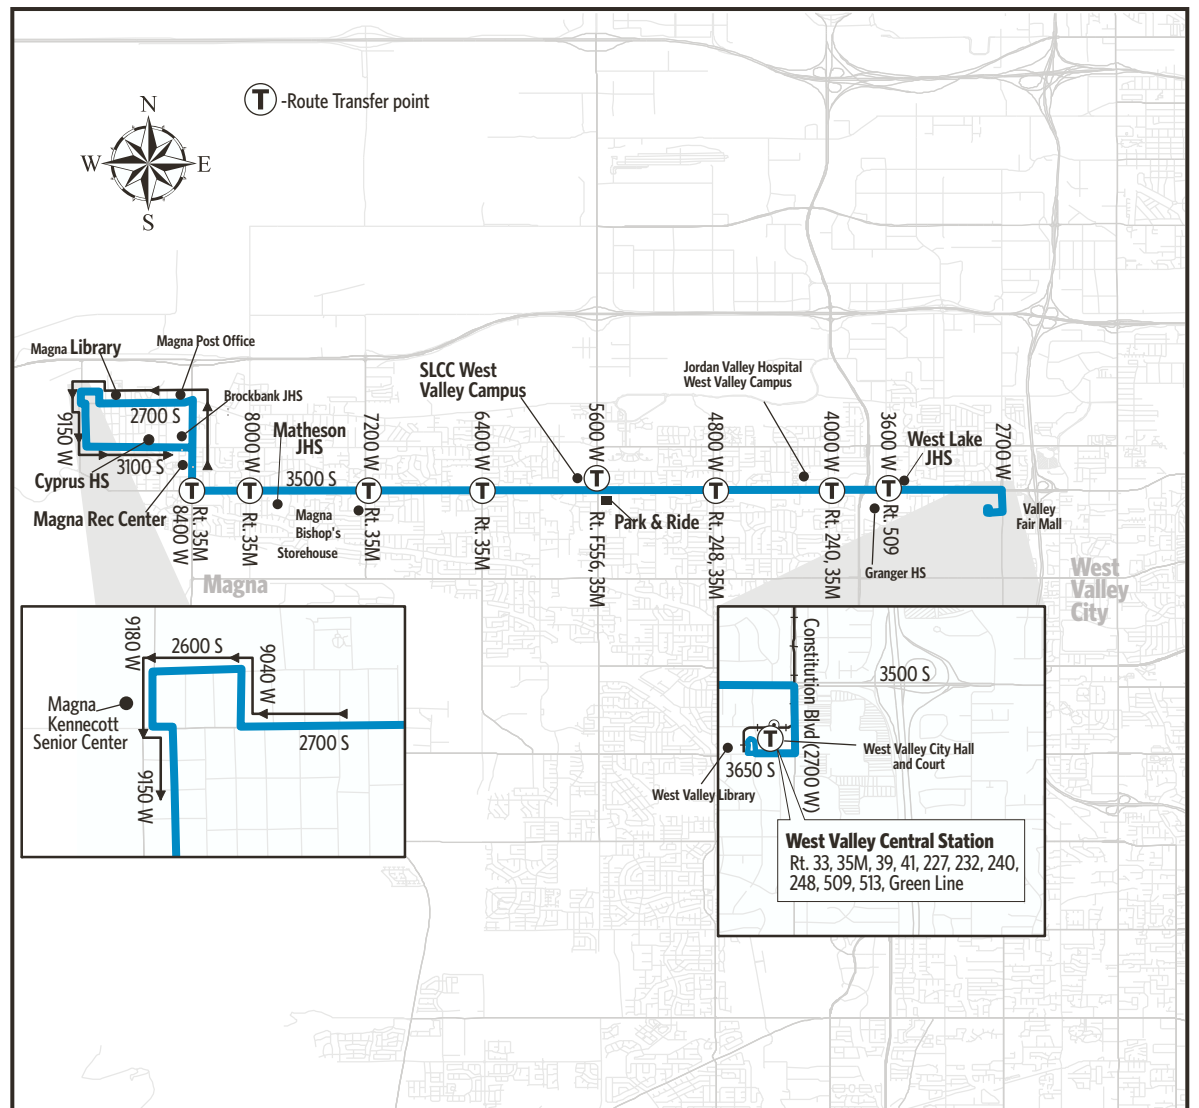

SUNDAY
To Magna

Route 35 3500 South

West Valley Central Station	3500 S & 4000 W	3500 S & 5600 W	3500 S & 7200 W	3500 S & 8400 W	2750 S & 9150 W	3500 S & 8400 W
704a	711a	716a	720a	723a	---	---
734	741	746	750	753	---	---
804	811	816	820	823	---	---
834	841	846	850	853	---	---
904	911	916	920	923	---	---
934	941	946	950	953	---	---
1004	1011	1017	1021	1025	---	---
1034	1041	1047	1051	1055	---	---
1104	1111	1117	1121	1125	---	---
1134	1141	1147	1151	1155	---	---
1204p	1211p	1217p	1221p	1225p	---	---
1234	1241	1247	1251	1255	---	---
104	112	118	122	126	131p	140p
134	142	148	152	156	201	210
204	212	218	222	226	231	240
234	242	248	252	256	301	310
304	312	318	322	326	331	340
334	342	348	352	356	401	410
404	412	418	422	426	431	440
434	442	448	452	456	501	510
504	512	518	523	527	532	540
534	542	548	553	557	602	610
604	612	618	623	627	632	640
634	642	648	653	657	702	710
704	712	718	723	727	732	740
734	742	748	753	757	802	810

To West Valley Central Station

3500 S & 8400 W	2750 S & 9150 W	3500 S & 8400 W	3500 S & 7200 W	3500 S & 5600 W	3500 S & 4000 W	West Valley Central Station
640a	645a	652a	655a	700a	706a	716a
710	715	722	725	730	736	746
740	745	752	755	800	806	816
810	815	822	825	830	836	846
840	845	852	855	900	906	916
910	915	922	925	930	936	946
941	946	953	956	1001	1006	1016
1011	1016	1023	1026	1031	1036	1046
1041	1046	1053	1056	1101	1106	1116
1111	1116	1123	1126	1131	1136	1146
1141	1146	1153	1156	1201p	1206p	1216p
1211p	1216p	1223p	1226p	1231	1236	1246
1241	1246	1253	1256	101	106	116
111	116	123	126	131	136	146
---	---	152	156	201	206	216
---	---	222	226	231	236	246
---	---	252	256	301	306	316
---	---	322	326	331	336	346
---	---	352	356	401	406	416
---	---	422	426	431	436	446
---	---	452	456	501	506	516
---	---	522	526	531	536	546
---	---	552	556	601	606	616
---	---	622	626	631	636	646
---	---	652	656	701	706	716
---	---	722	726	731	736	746