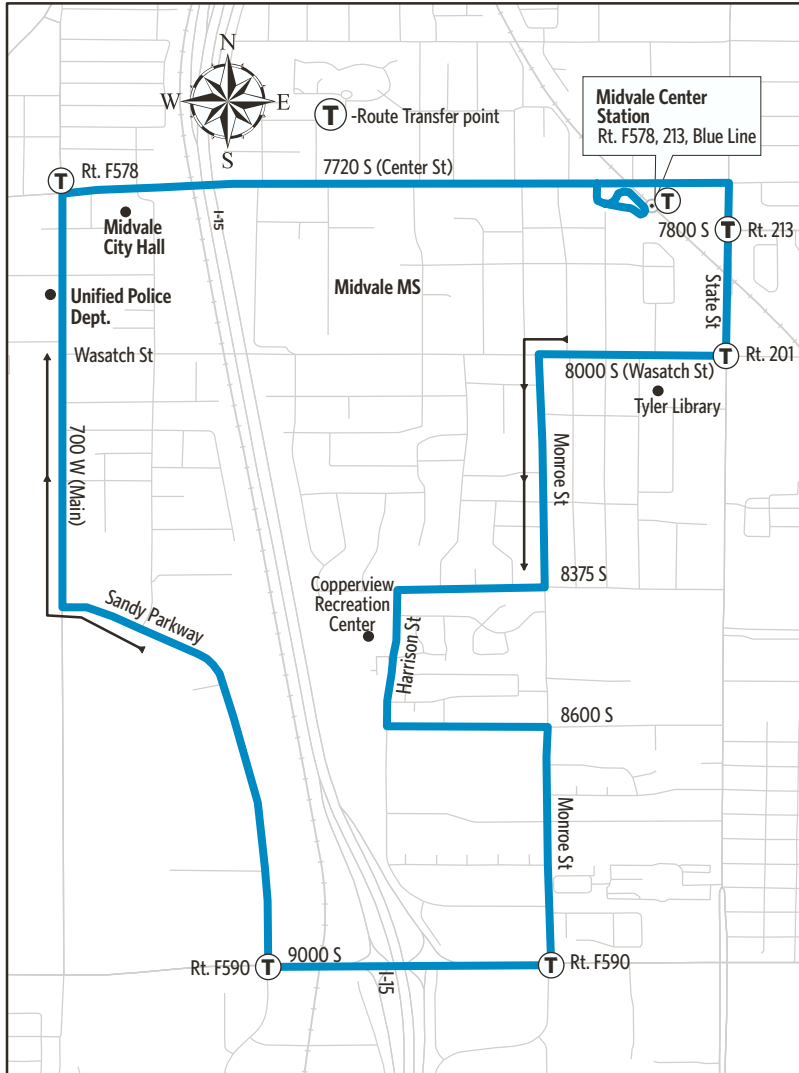

For Information Call 801-RIDE-UTA (801-743-3882)
 outside Salt Lake County 888-RIDE-UTA (888-743-3882)
www.rideuta.com

525

Route 525 - Midvale Shuttle

HOW TO USE THIS SCHEDULE

Determine your timepoint based on when you want to leave or when you want to arrive. Read across for your destination and down for your time and direction of travel. A route map is provided to help you relate to the timepoints shown. Weekday, Saturday & Sunday schedules differ from one another.

Effective
 August 2019

WEEKDAYS Clockwise

Midvale Center Station	Copperview Recreation Center	9000 S & Sandy Pkwy	Main & Center	Midvale Center Station
558a	603a	611a	615a	619a
628	633	641	645	649
658	703	711	715	719
728	733	741	745	749
758	803	811	815	819
828	833	841	845	849
858	903	911	915	919
928	933	941	945	949
958	1003	1011	1015	1019
1028	1033	1041	1045	1049
1058	1103	1111	1115	1119
1128	1133	1141	1145	1149
1158	1203p	1211p	1215p	1219p
1228p	1233	1241	1245	1249
1258	103	111	115	119
128	133	141	145	149
158	203	211	215	219
228	233	241	245	249
258	303	311	315	319
328	333	341	345	349
358	403	411	415	419
428	433	441	445	449
458	503	511	515	519
528	533	541	545	549
558	603	611	615	619
628	633	641	645	649
658	703	711	715	719
728	733	741	745	749
758	803	811	815	819
828	833	841	845	849
858	903	911	915	919

SATURDAY Clockwise

Midvale Center Station	Copperview Recreation Center	9000 S & Sandy Pkwy	Main & Center	Midvale Center Station
618a	623a	631a	635a	639a
640	645	653	657	701
718	723	731	735	739
740	745	753	757	801
818	823	831	835	839
840	845	853	857	901
918	923	931	935	939
940	945	953	957	1001
1018	1023	1031	1035	1039
1040	1045	1053	1057	1101
1118	1123	1131	1135	1139
1140	1145	1153	1157	1201p
1218p	1223p	1231p	1235p	1239
1240	1245	1253	1257	101
118	123	131	135	139
140	145	153	157	201
218	223	231	235	239
240	245	253	257	301
318	323	331	335	339
340	345	353	357	401
418	423	431	435	439
440	445	453	457	501
518	523	531	535	539
540	545	553	557	601
618	623	631	635	639
640	645	653	657	701
718	723	731	735	739