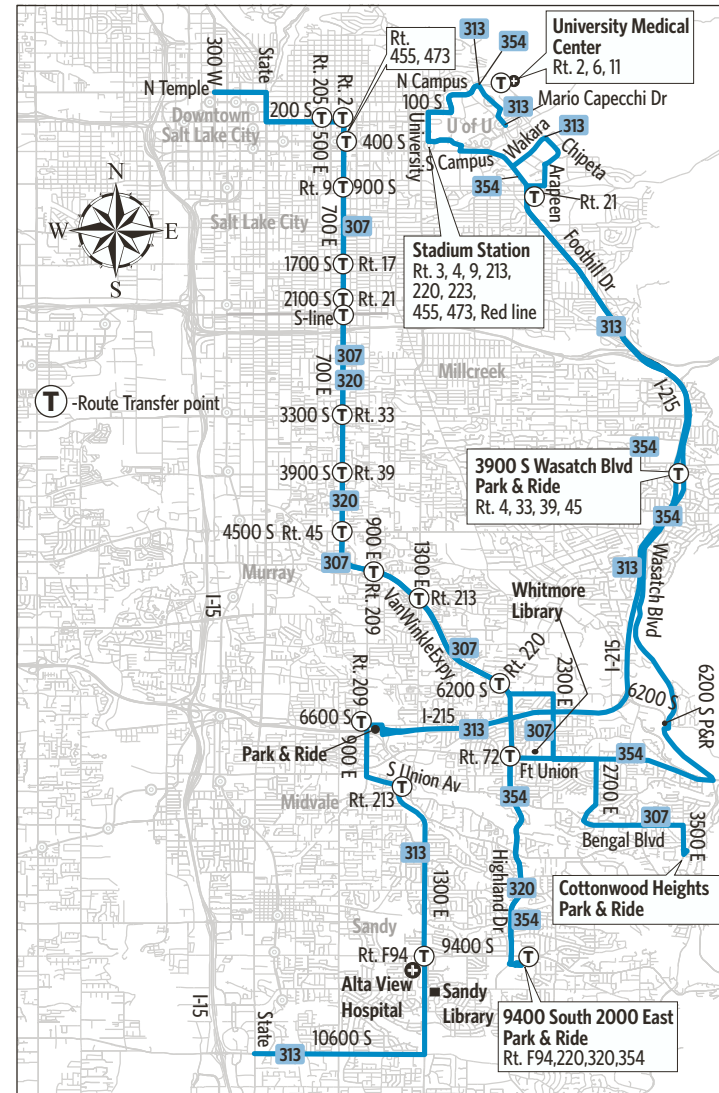

307 Cottonwood Heights, 313 South Valley / U of U, 320 Highland Dr, 354 Sandy / U of U

**307 - WEEKDAYS
To Downtown Salt Lake**

3500 E Wasatch Blvd. Park & Ride	Fort Union Blvd & 2700 E	Vine & Van Winkle	4500 S & 700 E	3900 S & 700 E	3300 S & 700 E	2100 S & 700 E	1700 S & 700 E	900 S & 700 E	200 S & 700 E	100 S & 300 W
541a	549a	556a	602a	605a	607a	612a	614a	616a	621a	635a
602	610	617	623	626	628	633	635	637	642	656
703	711	718	724	727	729	734	736	738	743	757

To Cottonwood Heights Park and Ride

100 S & 300 W	North Temple & 50 E	200 S & State St	200 S & 700 E	3500 E Wasatch Blvd. Park & Ride
412p	416p	421p	426p	507p
442	446	451	456	537
517	521	526	531	614

Park & Ride Lots and Limited Stops

Park & Ride Lots and Limited Stops

State St & 10600 S	S Union Ave & Union Park Ave
900 E 10600 S P&R	7200 S Union Park Ave
Carnation 10600 S P&R	950 E 6600 S Park & Ride
10100 S 1300 E P&R	2300 S Foothill
9400 S 1300 E	
9100 S 1300 E P&R	All stops in U of U and Research Park starting at Sunnyside Av
8800 S 1300 E	
8600 S 1300 E	
8250 S 1300 E	
8000 S 1300 E	

354 - WEEKDAYS
To 9400 S 2000 E Park & Ride

Mario Capecchi Dr & 375 S	U. of U. Medical Center Station	Stadium Station	Wakara Way & Foothill Dr	9400 S & 2000 E Park & Ride
251p	253p	304p	315p	351p
421	423	436	448	527
521	523	536	548	627