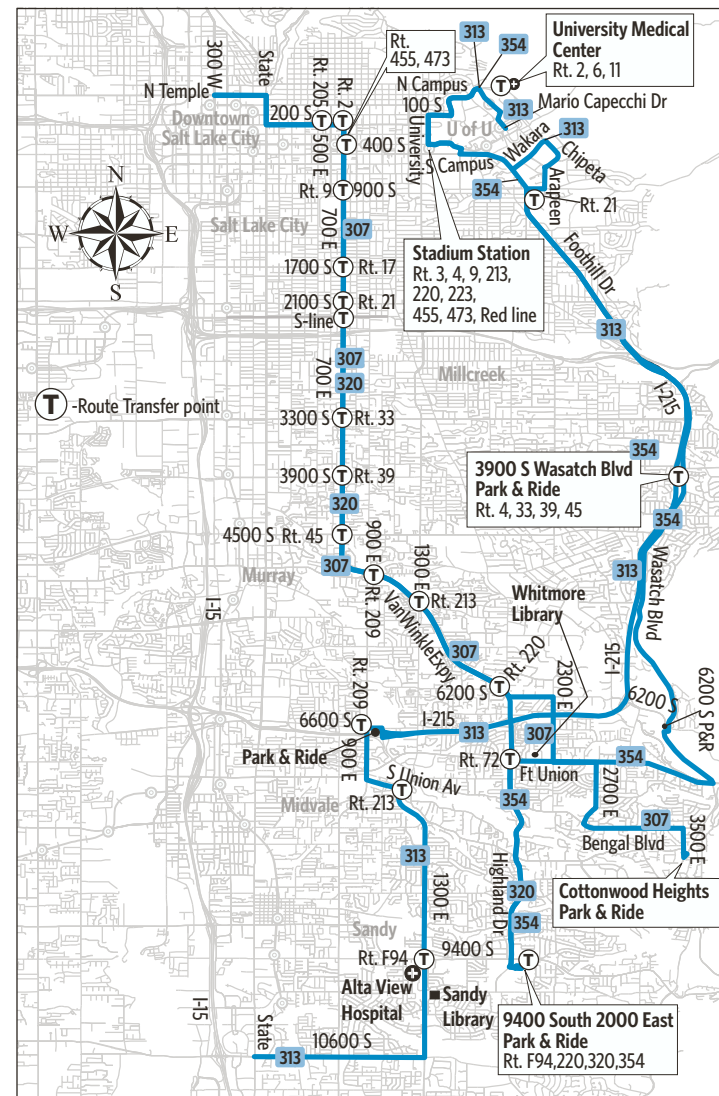

307 Cottonwood Heights, 313 South Valley / U of U, 320 Highland Dr, 354 Sandy / U of U

**307 - WEEKDAYS
To Downtown Salt Lake**

3500 E Wasatch Blvd. Park & Ride	Fort Union Blvd & 2700 E	Vine & Van Winkle	4500 S & 700 E	3900 S & 700 E	3300 S & 700 E	2100 S & 700 E	1700 S & 700 E	900 S & 700 E	200 S & 700 E	100 S & 300 W
541a	549a	556a	602a	605a	607a	612a	614a	616a	621a	635a
602	610	617	623	626	628	633	635	637	642	656
703	711	718	724	727	729	734	736	738	743	757

To Cottonwood Heights Park and Ride

100 S & 300 W	North Temple & 50 E	200 S & State St	200 S & 700 E	3500 E Wasatch Blvd. Park & Ride
412p	416p	421p	426p	507p
442	446	451	456	537
517	521	526	531	614

Park & Ride Lots and Limited Stops

Park & Ride Lots and Limited Stops

State St & 10600 S	S Union Ave & Union Park Ave
900 E 10600 S P&R	7200 S Union Park Ave
Carnation 10600 S P&R	950 E 6600 S Park & Ride
10100 S 1300 E P&R	2300 S Foothill
9400 S 1300 E	
9100 S 1300 E P&R	All stops in U of U and Research Park starting at Sunnyside Av
8800 S 1300 E	
8600 S 1300 E	
8250 S 1300 E	
8000 S 1300 E	

354 - WEEKDAYS
To 9400 S 2000 E Park & Ride

Mario Capecchi Dr & 375 S	U. of U. Medical Center Station	Stadium Station	Wakara Way & Foothill Dr	9400 S & 2000 E Park & Ride
251p	253p	304p	315p	351p
421	423	436	448	527
521	523	536	548	627