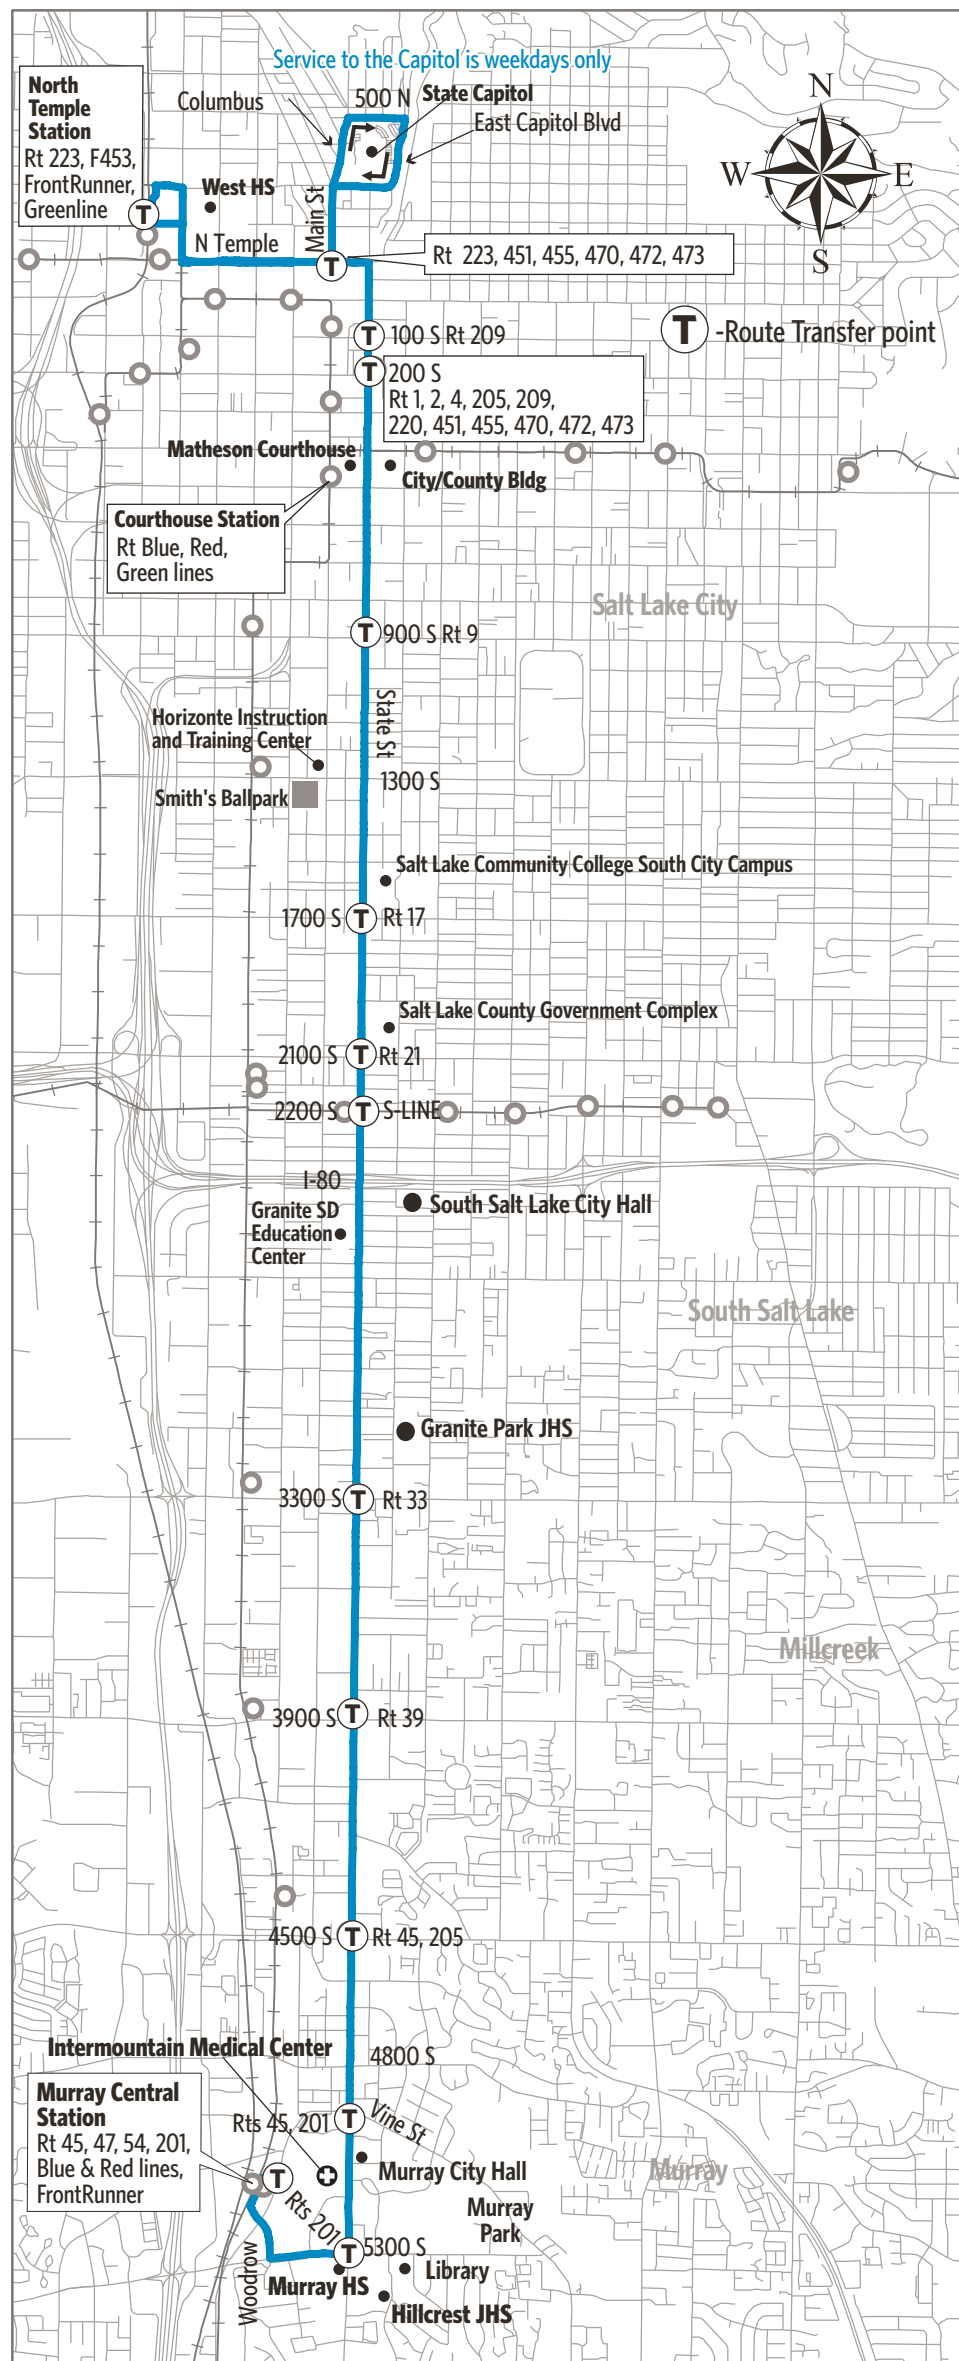

Route 200 - State Street North

SUNDAY
To Murray Central Station

North Temple Station	250 S & State St	402 S & State St	900 S & State St	2100 S & State St	2775 S & State St	3300 S & State St	3900 S & State St	4500 S & State St	Murray Central Station
608a	617a	619a	624a	630a	633a	637a	640a	642a	651a
638	647	649	654	700	703	707	710	712	721
708	717	719	724	730	733	737	740	742	751
738	747	749	754	800	803	807	810	812	821
808	817	819	825	832	835	839	843	845	855
838	847	849	855	902	905	909	913	915	925
908	917	919	925	932	935	939	943	945	955
938	947	949	955	1002	1005	1009	1013	1015	1025
1008	1017	1019	1025	1032	1035	1039	1043	1045	1055
1038	1047	1049	1055	1102	1105	1109	1113	1115	1125
1108	1117	1119	1125	1132	1135	1139	1143	1145	1155
1138	1147	1149	1155	1202p	1205p	1209p	1213p	1215p	1225p
1208p	1217p	1219p	1226p	1233	1236	1240	1244	1246	1256
1238	1247	1249	1256	103	106	110	114	116	126
108	117	119	126	133	136	140	144	146	156
138	147	149	156	203	206	210	214	216	226
208	217	219	226	233	236	240	244	246	256
238	247	249	256	303	306	310	314	316	326
308	317	319	326	333	336	340	344	346	356
338	347	349	356	403	406	410	414	416	426
408	417	419	426	433	436	440	444	446	456
438	447	449	456	503	506	510	514	516	526
508	517	519	526	533	536	540	544	546	556
538	547	549	556	603	606	610	614	616	626
608	617	619	626	633	636	640	644	646	656
638	647	649	656	703	706	710	714	716	726
708	717	719	726	733	736	740	744	746	756
738	747	749	756	803	806	810	814	816	826
808	817	819	825	831	834	838	841	843	852
838	847	849	855	901	904	908	911	913	922