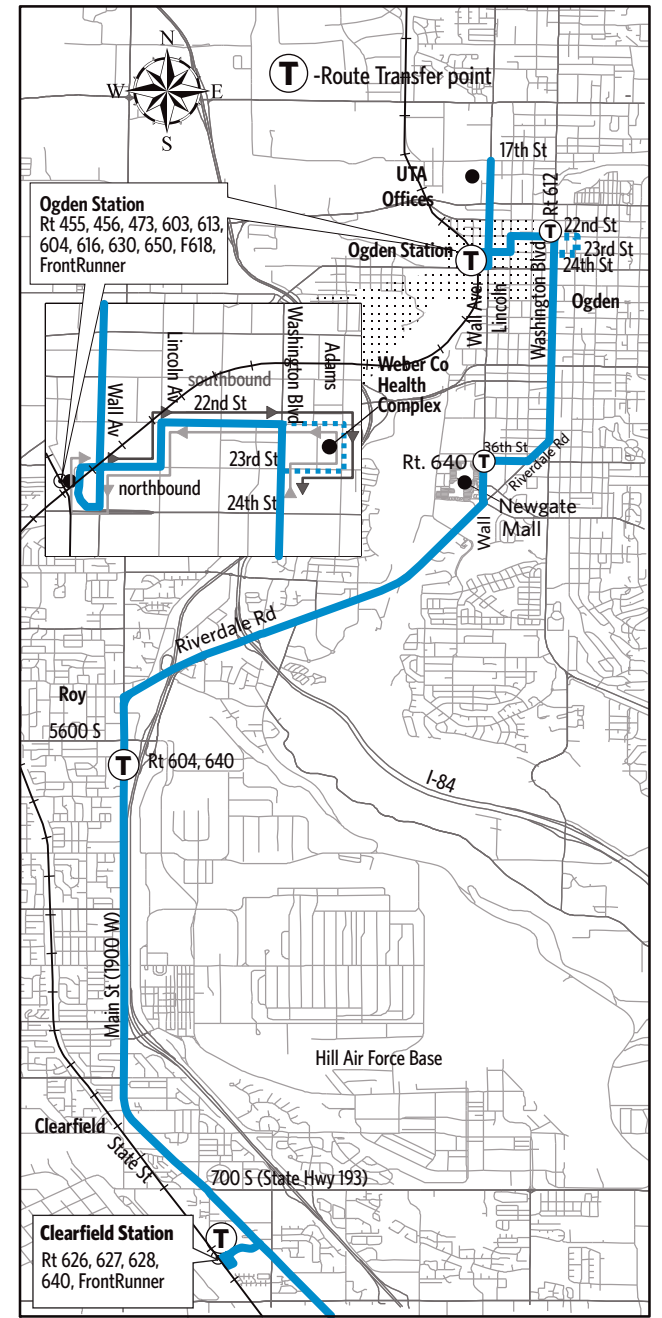

Route 470 - Ogden Salt Lake Intercity

To Salt Lake (southbound)

17th St & Wall Ave	Ogden Station	Weber County Health Complex	25th St & Washington	36th St & Wall Ave	5600 S & 1900 W (Roy)	1800 N & Main (Sunset)	200 S & State (Clearfield)	Clearfield Station	Antelope Dr & Main (Layton)	Hillfield Rd & Main	Gentile & Fort Ln (Layton)	Layton Station	Main & Center (Kaysville)	Davis Applied Technology College	State & Main (Farmington)	Parrish Ln & Main St	Main & Center (Bountiful)	Center & Hwy 89 (NSL)	1000 N & Beck St	North Temple & 300 W	160 S & State St	402 S & State
355a	359a	---	404a	411a	420a	424a	428a	---	434a	438a	442a	446a	452a	---	502a	511a	518a	530a	535a	539a	545a	547a
430	434	---	439	446	455	459	503	508a	512	516	520	524	530	---	540	549	556	608	613	617	623	625
445	449	---	454	501	510	514	518	---	524	528	532	536	542	---	552	601	608	620	625	629	635	637
504	508	---	513	520	531	535	539	544	548	552	556	600	606	---	616	625	633	646	651	656	702	704
525	529	---	534	541	552	556	600	605	609	613	617	621	627	---	637	646	654	707	712	717	723	725
545	549	---	554	602	613	617	621	626	630	634	638	---	644	---	655	705	715	728	734	739	746	748
558	602	---	607	615	626	630	634	639	643	647	651	655	701	---	712	722	732	745	751	756	803	805
620	624	---	630	638	650	654	700	709	713	717	721	725	731	735a	747	756	803	816	822	827	834	836
700	704	---	710	718	730	734	739	749	753	757	801	---	807	---	819	830	839	853	859	904	911	913
720	724	---	730	738	750	754	759	809	813	817	821	825	832	---	844	853	901	914	920	925	932	934
800	804	---	810	818	830	834	839	849	853	857	901	---	907	---	919	930	939	953	959	1004	1011	1013
822	826	---	832	840	852	856	901	911	915	919	923	---	929	---	941	952	1001	1015	1021	1026	1033	1035
850	854	---	859	908	919	923	928	938	942	946	950	---	956	---	1006	1014	1022	1034	1040	1045	1052	1054
905	909	914a	917	927	939	943	949	955	959	1005	1011	---	1018	---	1028	1036	1044	1057	1103	1108	1114	1117
935	939	944	947	956	1008	1012	1017	1026	1030	1035	1040	---	1047	---	1057	1107	1115	1128	1134	1139	1146	1148
1000	1004	1010	1013	1023	1037	1041	1046	1054	1058	1103	1108	---	1114	1118	1128	1138	1147	1201p	1207p	1212p	1219p	1221p
1030	1034	1039	1042	1051	1103	1107	1112	1121	1125	1130	1135	---	1142	---	1152	1202p	1210p	1223	1229	1234	1241	1243
1100	1104	1109	1112	1121	1133	1137	1