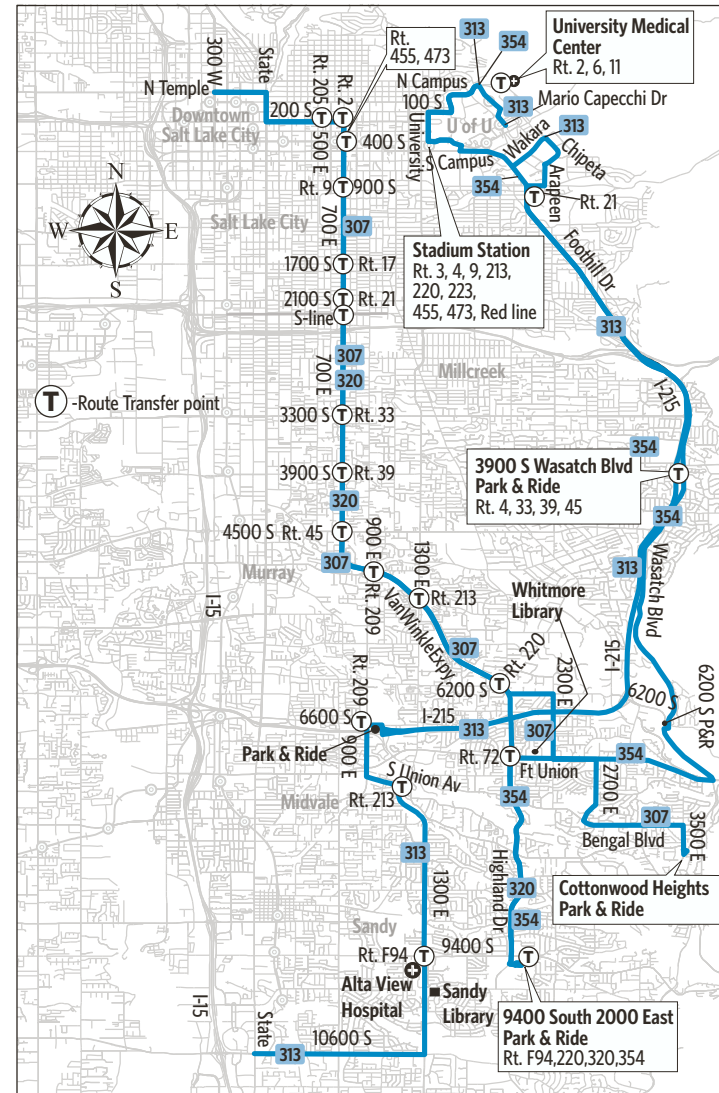

**307 Cottonwood Heights, 313 South Valley / U of U,
320 Highland Dr, 354 Sandy / U of U**

**307 - WEEKDAYS
To Downtown Salt Lake**

3500 E Wasatch Blvd. Park & Ride	Fort Union Blvd & 2700 E	Vine & Van Winkle	4500 S & 700 E	3900 S & 700 E	3300 S & 700 E	2100 S & 700 E	1700 S & 700 E	900 S & 700 E	200 S & 700 E	100 S & 300 W
541a	549a	556a	602a	605a	607a	612a	614a	616a	621a	635a
602	610	617	623	626	628	633	635	637	642	656
703	711	718	724	727	729	734	736	738	743	757

To Cottonwood Heights Park and Ride

100 S & 300 W	North Temple & 50 E	200 S & State St	200 S & 700 E	3500 E Wasatch Blvd. Park & Ride
412p	416p	421p	426p	507p
442	446	451	456	537
517	521	526	531	614

Park & Ride Lots and Limited Stops

Park & Ride Lots and Limited Stops

State St & 10600 S	S Union Ave & Union Park Ave
900 E 10600 S P&R	7200 S Union Park Ave
Carnation 10600 S P&R	950 E 6600 S Park & Ride
10100 S 1300 E P&R	2300 S Foothill
9400 S 1300 E	
9100 S 1300 E P&R	All stops in U of U and Research Park starting at Sunnyside Av
8800 S 1300 E	
8600 S 1300 E	
8250 S 1300 E	
8000 S 1300 E	

354 - WEEKDAYS
To 9400 S 2000 E Park & Ride

Mario Capecchi Dr & 375 S	U. of U. Medical Center Station	Stadium Station	Wakara Way & Foothill Dr	9400 S & 2000 E Park & Ride
251p	253p	304p	315p	351p
421	423	436	448	527
521	523	536	548	627