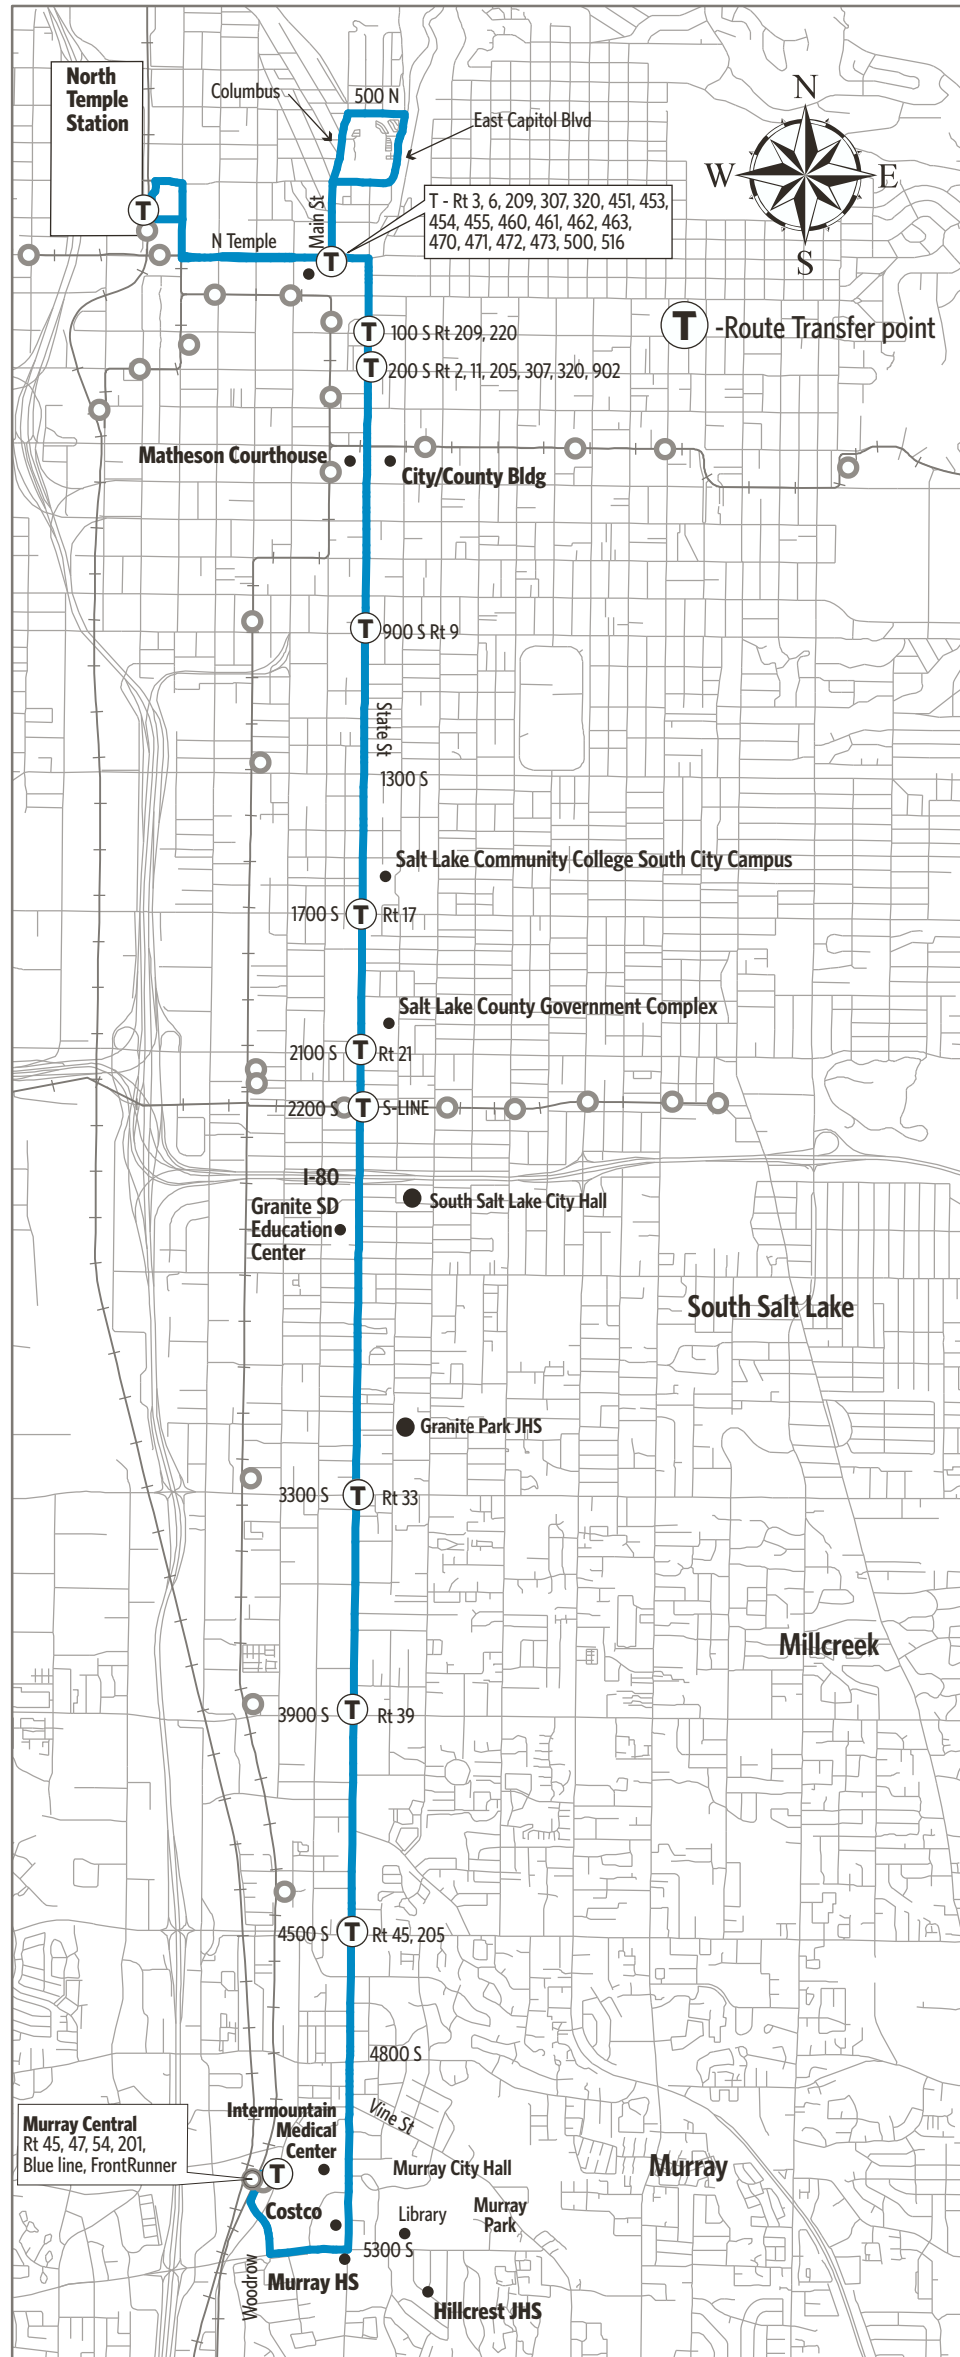

Route 200 - State Street North

SUNDAY To Murray Central Station

North Temple Station	402 S & State	900 S & State St	2100 S & State St	2700 S & State St	3300 S & State St	3900 S & State St	4500 S & State St	Murray Central Station
841a	855a	904a	909a	912a	916a	919a	921a	929a
911	925	934	939	942	946	949	951	959
941	955	1004	1009	1012	1016	1019	1021	1029
1011	1025	1034	1039	1042	1046	1049	1051	1059
1041	1055	1104	1109	1112	1116	1119	1121	1129
1111	1125	1134	1139	1142	1146	1149	1151	1159
1141	1155	1204p	1209p	1212p	1216p	1219p	1221p	1229p
1211p	1225p	1234	1239	1242	1246	1249	1251	1259
1241	1255	104	109	112	116	119	121	129
111	125	134	139	142	146	149	151	159
141	155	204	209	212	216	219	221	229
211	225	234	239	242	246	249	251	259
241	255	304	309	312	316	319	321	329
311	325	334	339	342	346	349	351	359
341	355	404	409	412	416	419	421	429
411	425	434	439	442	446	449	451	459
441	455	504	509	512	516	519	521	529
511	525	534	539	542	546	549	551	559
541	555	604	609	612	616	619	621	629

To Salt Lake Central Station

Murray Central Station	4500 S & State St	3900 S & State St	3300 S & State St	2700 S & State St	2100 S & State St	900 S & State St	400 S & State (SLC)	North Temple Station
919a	926a	928a	932a	935a	938a	943a	949a	1003a
949	956	958	1002	1005	1008	1013	1019	1033
1019	1026	1028	1032	1035	1038	1043	1049	1103
1049	1056	1058	1102	1105	1108	1113	1119	1133
1119	1126	1128	1132	1135	1138	1143	1149	1203p
1149	1156	1158	1202p	1205p	1208p	1213p	1219p	1233
1219p	1226p	1228p	1232	1235	1238	1243	1249	103
1249	1256	1258	102	105	108	113	119	133
119	126	128	132	135	138	143	149	203
149	156	158	202	205	208	213	219	233
219	226	228	232	235	238	243	249	303
249	256	258	302	305	308	313	319	333
319	326	328	332	335	338	343	349	403
349	356	358	402	405	408	413	419	433
419	426	428	432	435	438	443	449	503
449	456	458	502	505	508	513	519	533
519	526	528	532	535	538	543	549	603
549	556	558	602	605	608	613	619	633
619	626	628	632	635	638	643	649	703