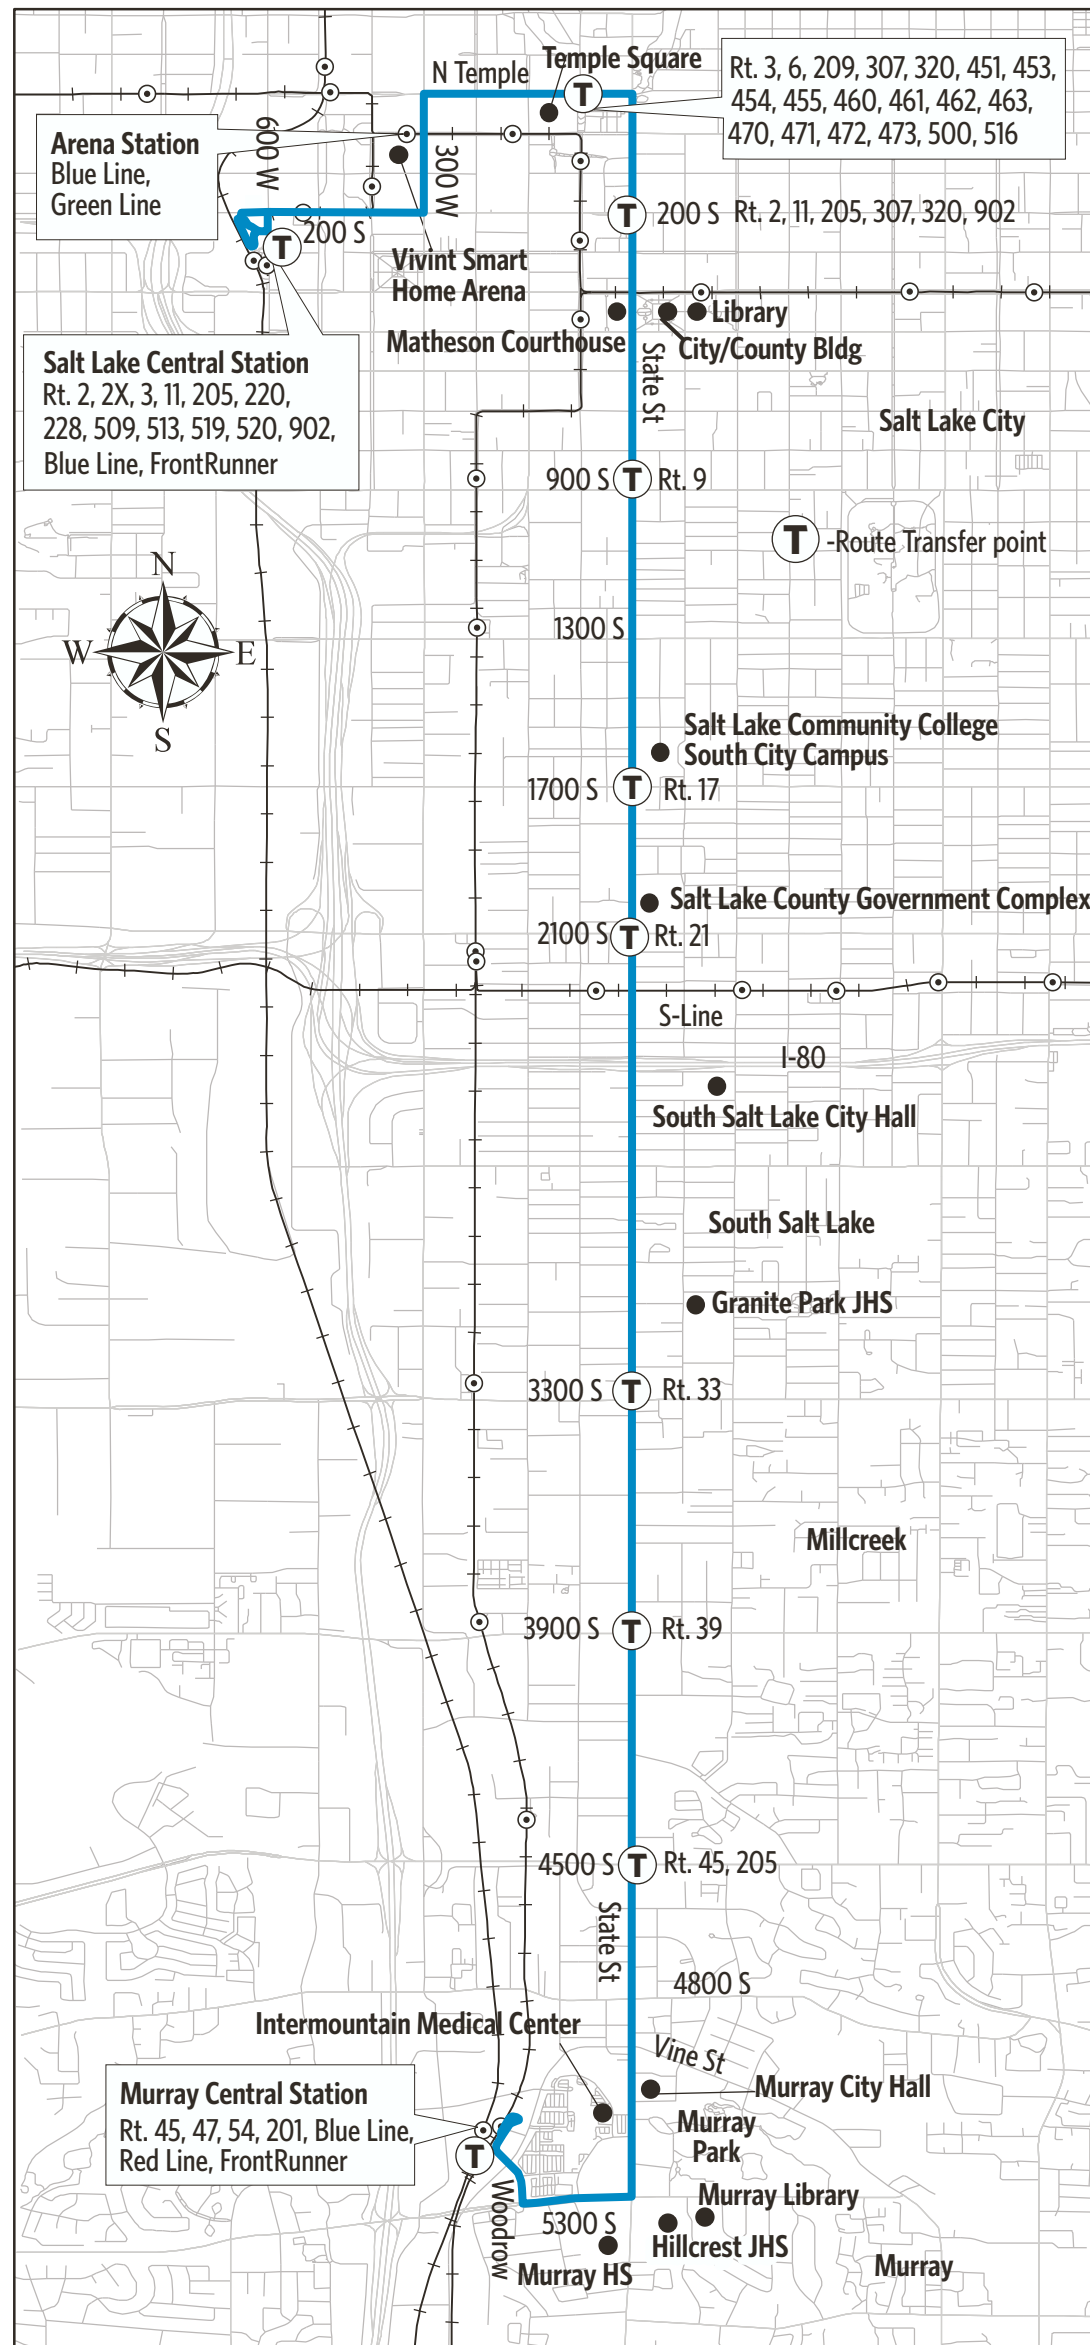

Route 200 - State Street North

SUNDAY
To Murray Central Station

Salt Lake Central Station	Arena Station	402 S & State	900 S & State St	2100 S & State St	2700 S & State St	3300 S & State St	3900 S & State St	4500 S & State St	Murray Central Station
908a	912a	920a	923a	928a	931a	935a	938a	940a	949a
937	941	949	953	958	1001	1005	1008	1010	1019
1007	1011	1019	1023	1028	1031	1035	1038	1040	1049
1037	1041	1049	1053	1058	1101	1105	1108	1110	1119
1107	1111	1119	1123	1128	1131	1135	1138	1140	1149
1137	1141	1149	1153	1158	1201p	1205p	1208p	1210p	1219p
1207p	1211p	1219p	1223p	1228p	1231	1235	1238	1240	1249
1237	1241	1249	1253	1258	101	105	108	110	119
107	111	119	123	128	131	135	138	140	149
137	141	149	153	158	201	205	208	210	219
207	211	219	223	228	231	235	238	240	249
237	241	249	253	258	301	305	308	310	319
307	311	319	323	328	331	335	338	340	349
337	341	349	353	358	401	405	408	410	419
407	411	419	423	428	431	435	438	440	449
437	441	449	453	458	501	505	508	510	519
507	511	519	523	528	531	535	538	540	549
535	539	547	551	556	559	603	606	608	617