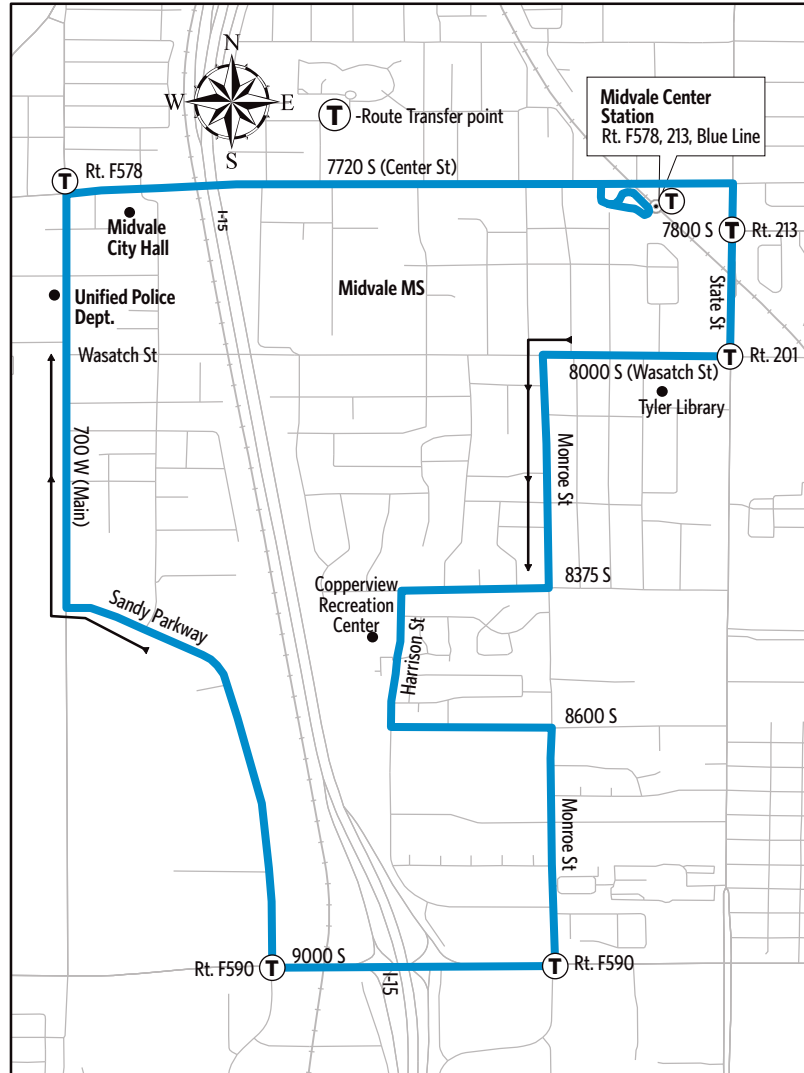

### HOW TO USE THIS SCHEDULE

Determine your timepoint based on when you want to leave or when you want to arrive. Read across for your destination and down for your time and direction of travel. A route map is provided to help you relate to the timepoints shown. Weekday, Saturday & Sunday schedules differ from one another.

## WEEKDAYS Clockwise

Midvale Center Station	Copperview Rec Center	Sandy Pkwy & 8505 S	Main & Center (Midvale)	Midvale Center Station
558a	605a	612a	615a	619a
628	635	642	645	649
658	705	712	715	719
728	735	742	745	749
758	805	812	815	819
828	835	842	845	849
858	905	912	915	919
928	935	942	945	949
958	1005	1012	1015	1019
1028	1035	1042	1045	1049
1058	1105	1112	1115	1119
1128	1135	1142	1145	1149
1158	1205p	1212p	1215p	1219p
1228p	1235	1242	1245	1249
1258	105	112	115	119
128	135	142	145	149
158	205	212	215	219
228	235	242	245	249
258	305	312	315	319
328	335	342	345	349
358	405	412	415	419
428	435	442	445	449
458	505	512	515	519
528	535	542	545	549
558	605	612	615	619
628	635	642	645	649
658	705	712	715	719
728	735	742	745	749
758	805	812	815	819
828	835	842	845	849
858	905	912	915	919

## SATURDAY Clockwise

Midvale Center Station	Copperview Rec Center	Sandy Pkwy & 8505 S	Main & Center (Midvale)	Midvale Center Station
618a	625a	632a	635a	639a
640	647	654	657	701
718	725	732	735	739
740	747	754	757	801
818	825	832	835	839
840	847	854	857	901
918	925	932	935	939
940	947	954	957	1001
1018	1025	1032	1035	1039
1040	1047	1054	1057	1101
1118	1125	1132	1135	1139
1140	1147	1154	1157	1201p
1218p	1225p	1232p	1235p	1239
1240	1247	1254	1257	101
118	125	132	135	139
140	147	154	157	201
218	225	232	235	239
240	247	254	257	301
318	325	332	335	339
340	347	354	357	401
418	425	432	435	439
440	447	454	457	501
518	525	532	535	539
540	547	554	557	601
618	625	632	635	639
640	647	654	657	701
718	725	732	735	739