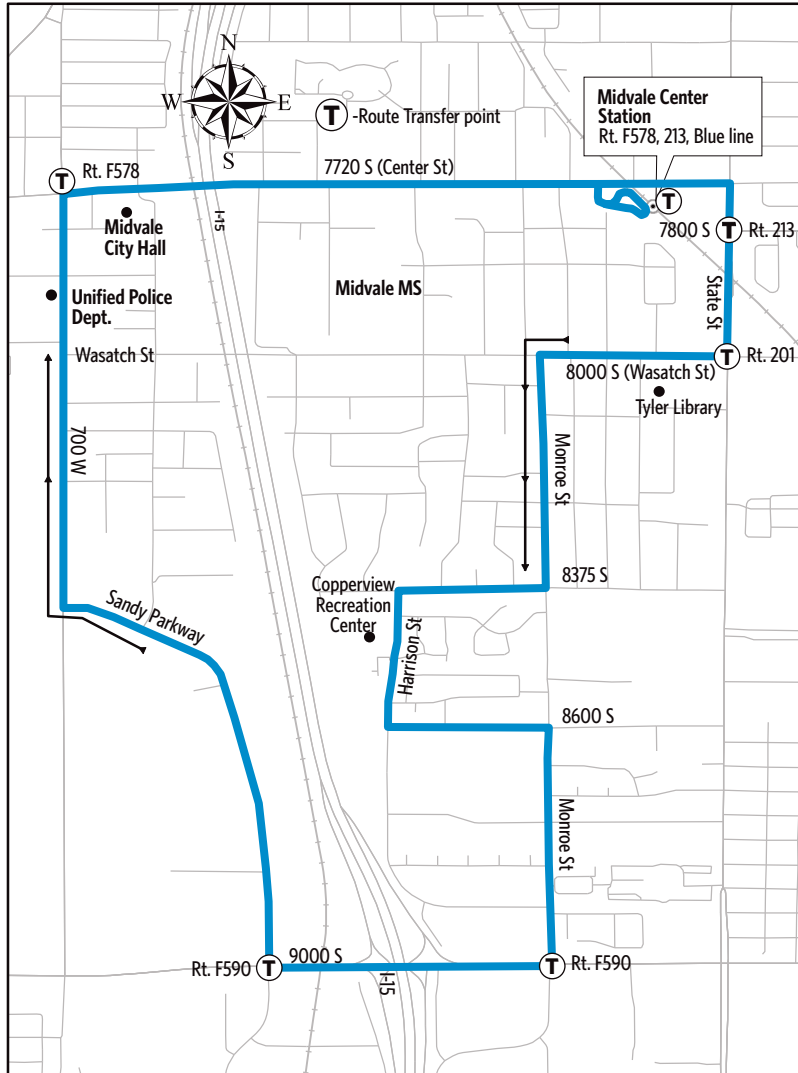

## Route 525 - Midvale

For Information Call 801-RIDE-UTA (801-743-3882)  
outside Salt Lake County 888-RIDE-UTA (888-743-3882)  
www.rideuta.com

### HOW TO USE THIS SCHEDULE

Determine your timepoint based on when you want to leave or when you want to arrive. Read across for your destination and down for your time and direction of travel. A route map is provided to help you relate to the timepoints shown. Weekday, Saturday & Sunday schedules differ from one another.

## WEEKDAYS Clockwise

Midvale Center Station	Copperview Recreation Center	Sandy Pkwy & 8505 S	Main & Center (Midvale)	Midvale Center Station
558a	605a	612a	615a	619a
628	635	642	645	649
658	705	712	715	719
728	735	742	745	749
758	805	812	815	819
828	835	842	845	849
858	905	912	915	919
928	935	942	945	949
958	1005	1012	1015	1019
1028	1035	1042	1045	1049
1058	1105	1112	1115	1119
1128	1135	1142	1145	1149
1158	1205p	1212p	1215p	1219p
1228p	1235	1242	1245	1249
1258	105	112	115	119
128	135	142	145	149
158	205	212	215	219
228	235	242	245	249
258	305	312	315	319
328	335	342	345	349
358	405	412	415	419
428	435	442	445	449
458	505	512	515	519
528	535	542	545	549
558	605	612	615	619
628	635	642	645	649
658	705	712	715	719
728	735	742	745	749
758	805	812	815	819
828	835	842	845	849
858	905	912	915	919

## SATURDAY Clockwise

Midvale Center Station	Copperview Recreation Center	Sandy Pkwy & 8505 S	Main & Center (Midvale)	Midvale Center Station
618a	625a	632a	635a	639a
642	649	656	659	703
718	725	732	735	739
742	749	756	759	803
818	825	832	835	839
842	849	856	859	903
918	925	932	935	939
942	949	956	959	1003
1018	1025	1032	1035	1039
1042	1049	1056	1059	1103
1118	1125	1132	1135	1139
1142	1149	1156	1159	1203p
1218p	1225p	1232p	1235p	1239
1242	1249	1256	1259	103
118	125	132	135	139
142	149	156	159	203
218	225	232	235	239
242	249	256	259	303
318	325	332	335	339
342	349	356	359	403
418	425	432	435	439
442	449	456	459	503
518	525	532	535	539
542	549	556	559	603
618	625	632	635	639
642	649	656	659	703
718	725	732	735	739