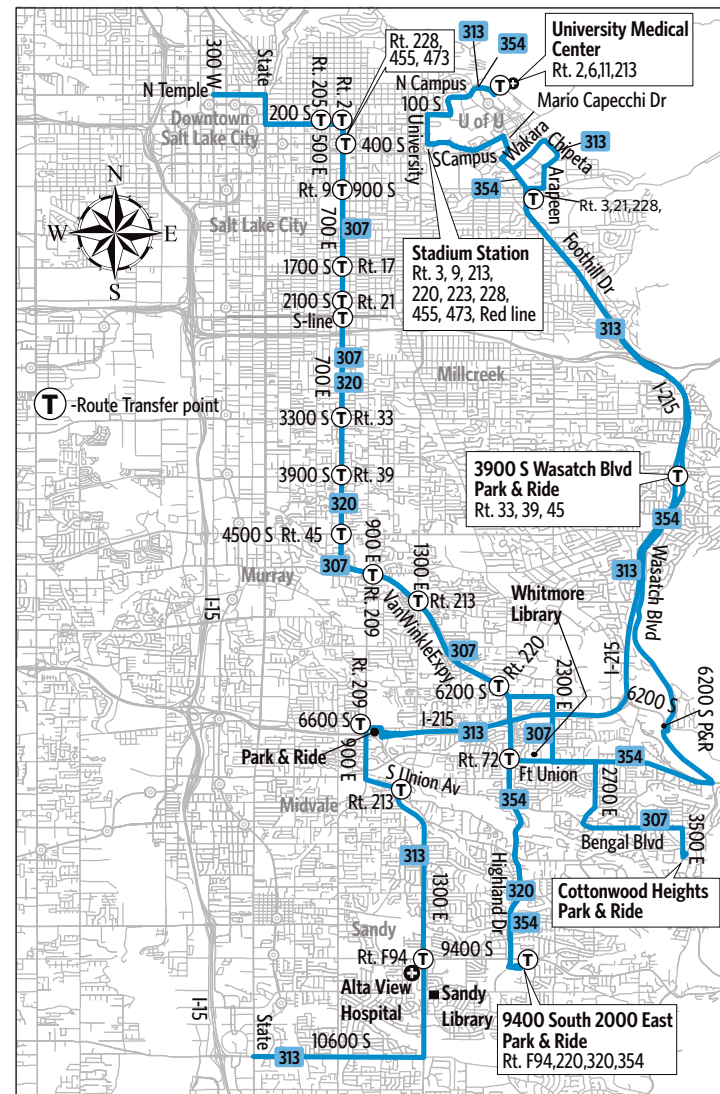

**307 Cottonwood Heights, 313 South Valley / U of U,  
320 Highland Dr, 354 Sandy / U of U**

**307 - WEEKDAYS  
To Downtown Salt Lake**

Cottonwood Heights Park & Ride	Fort Union Blvd & 2700 E	Vine & Van Winkle	4500 S & 700 E	3900 S & 700 E	3300 S & 700 E	2100 S & 700 E	1700 S & 700 E	900 S & 700 E	200 S & 700 E	North Temple & 300 W
541a	549a	556a	602a	605a	607a	612a	614a	616a	621a	635a
602	610	617	623	626	628	633	635	637	642	656
703	711	718	724	727	729	734	736	738	743	757

**To Cottonwood Heights Park and Ride**

North Temple & 300 W	North Temple & 50 E	200 S & State St	200 S & 700 E	Cottonwood Heights Park & Ride
412p	417p	421p	427p	507p
442	449	453	459	538
517	524	529	534	613

**Park & Ride Lots and Limited Stops**

Cottonwood Heights (P&R)	Vine St & Van Winkle (Northbound)	400 S 700 E
3455 E Bengal Blvd (P&R)	5600 S Van Winkle	200 S 700 E
3281 E Bengal Blvd	1300 E Van Winkle	
2925 E Bengal Blvd (P&R)	900 E Van Winkle	All stops beginning at 200 S 700 E
2601 E Bengal Blvd	4500 S 700 E	(outbound bus does not stop at 160 S State)
2700 E & Bridgewater Dr	3900 S 700 E	
2700 E & Promenade Dr	3300 S 700 E	
2695 E Fort Union Blvd (P&R)	2700 S 700 E	
2300 E Fort Union Blvd	2100 S 700 E	
6600 S 2300 E	1700 S 700 E	
6313 S 2300 E (P&R)	1300 S 700 E	
2200 E 6200 S	900 S 700 E	
2010 E 6200 S	600 S 700 E	

To 9400 S 2000 E Park & Ride

University Medical Center	Stadium Station	Wakara Way & Foothill Dr	9400 S & 2000 E Park and Ride
245p	252p	258p	342p
415	422	428	512
515	524	531	618

**Park & Ride Lots and Limited Stops**