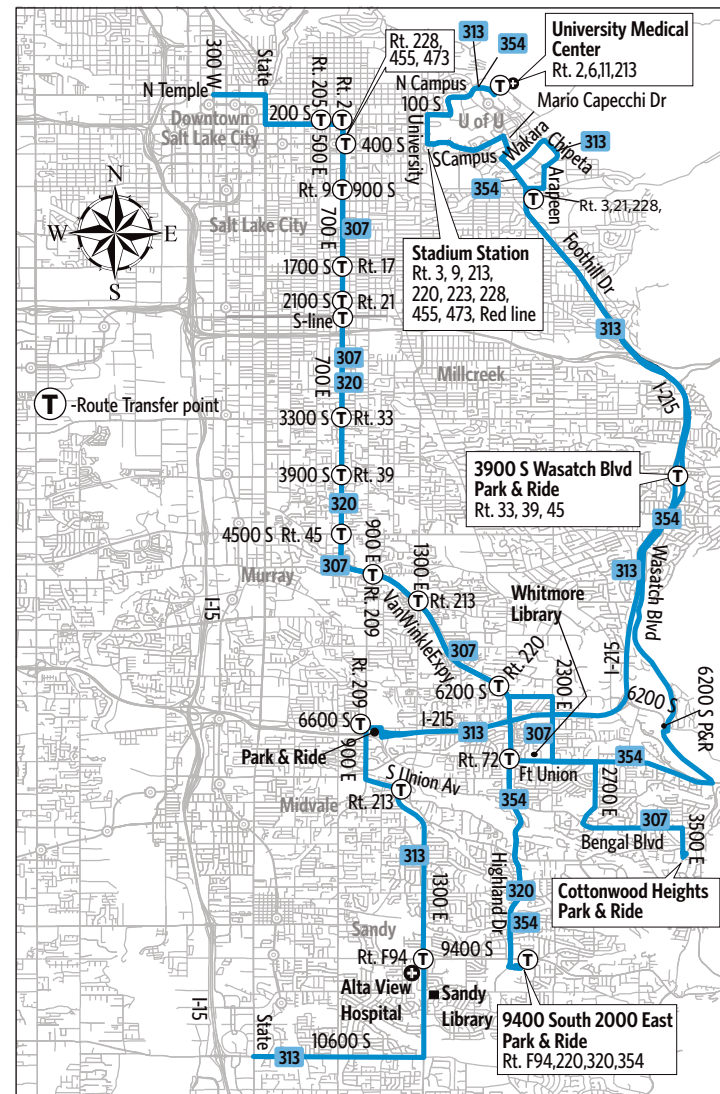

**307 Cottonwood Heights, 313 South Valley / U of U,  
320 Highland Dr, 354 Sandy / U of U**

**307 - WEEKDAYS  
To Downtown Salt Lake**

Cottonwood Heights Park & Ride	Fort Union Blvd & 2700 E	Vine & Van Winkle	4500 S & 700 E	3900 S & 700 E	3300 S & 700 E	2100 S & 700 E	1700 S & 700 E	900 S & 700 E	200 S & 700 E	North Temple & 300 W
541a	549a	556a	602a	605a	607a	612a	614a	616a	621a	635a
602	610	617	623	626	628	633	635	637	642	656
703	711	718	724	727	729	734	736	738	743	757

**To Cottonwood Heights Park and Ride**

North Temple & 300 W	North Temple & 50 E	200 S & State St	200 S & 700 E	Cottonwood Heights Park & Ride
412p	417p	421p	427p	507p
442	449	453	459	538
517	524	529	534	613

**Park & Ride Lots and Limited Stops**

Cottonwood Heights (P&R)	Vine St & Van Winkle (Northbound)	400 S 700 E
3455 E Bengal Blvd (P&R)	5600 S Van Winkle	200 S 700 E
3281 E Bengal Blvd	1300 E Van Winkle	
2925 E Bengal Blvd (P&R)	900 E Van Winkle	All stops beginning at 200 S 700 E
2601 E Bengal Blvd	4500 S 700 E	(outbound bus does not stop at 160 S State)
2700 E & Bridgewater Dr	3900 S 700 E	
2700 E & Promenade Dr	3300 S 700 E	
2695 E Fort Union Blvd (P&R)	2700 S 700 E	
2300 E Fort Union Blvd	2100 S 700 E	
6600 S 2300 E	1700 S 700 E	
6313 S 2300 E (P&R)	1300 S 700 E	
2200 E 6200 S	900 S 700 E	
2010 E 6200 S	600 S 700 E	

#### Park & Ride Lots and Limited Stops

State St & 10600 S	S Union Ave & Union Park Ave
900 E 10600 S P&R	7200 S Union Park Ave
Carnation 10600 S P&R	6600 S 950 E P&R
10100 S 1300 E P&R	2300 S Foothill
9400 S 1300 E	
9100 S 1300 E P&R	All stops in U of U and Research Park starting at Sunnyside Av
8800 S 1300 E	
8600 S 1300 E	
8250 S 1300 E	
8000 S 1300 E	