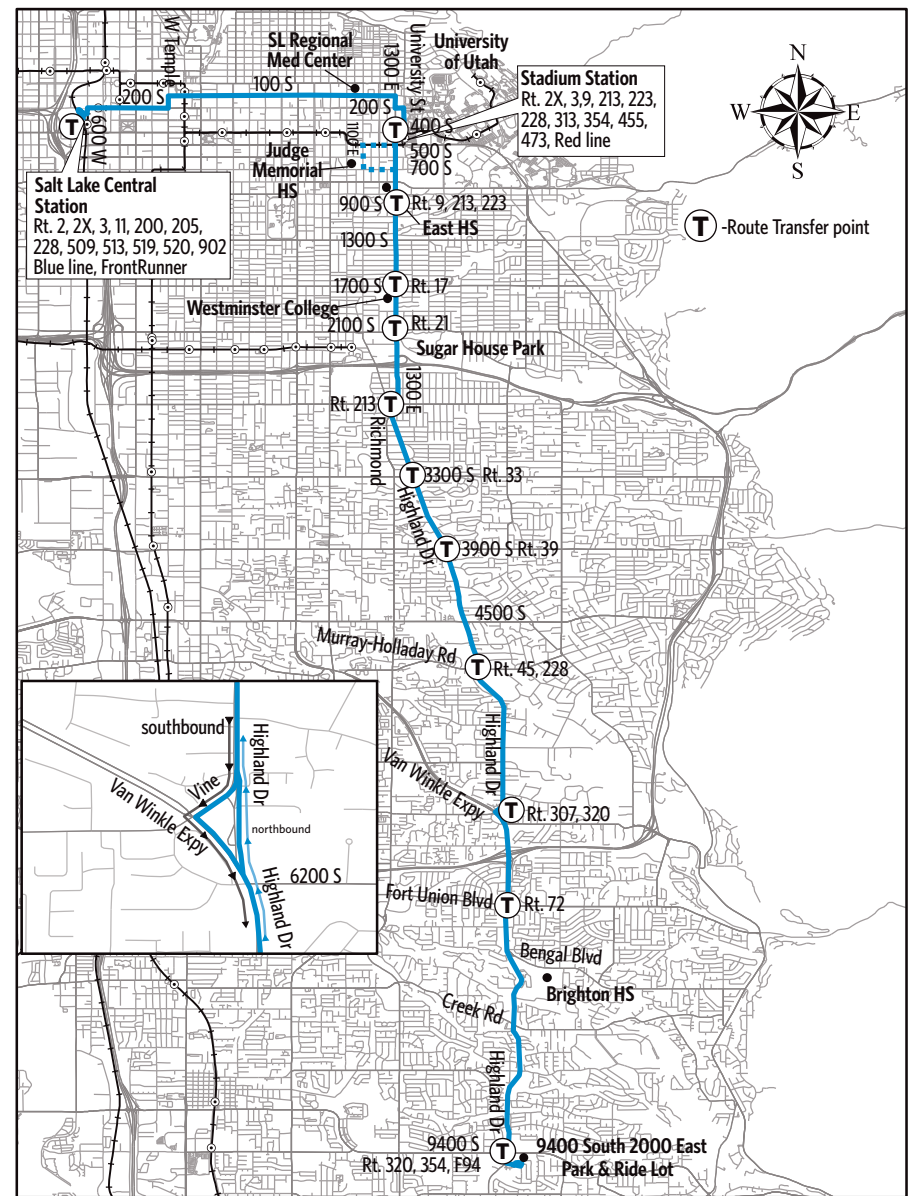

**SATURDAY**  
To 9400 S & 2000 E

Route 220 - Highland Dr/1300 East

Salt Lake Central Station	100 S & 110 E	1000 E & 100 S	400 S & University St	900 S & 1300 E	2190 S & 1300 E	3300 S & Highland Dr	3900 S & Highland Dr	Murray Holladay & Highland Dr	Fort Union Blvd & Highland Dr	Creek Rd & Highland Dr	9400 S & 2000 E Park & Ride
710a	719a	724a	728a	731a	736a	742a	744a	748a	756a	758a	806a
740	749	754	758	801	806	812	814	818	826	828	836
810	819	824	828	831	836	842	844	848	856	858	906
840	849	854	858	901	906	912	914	918	926	928	936
910	920	925	929	933	938	944	946	950	958	1000	1008
940	950	955	959	1003	1008	1014	1016	1020	1028	1030	1038
1010	1020	1026	1030	1034	1040	1047	1050	1055	1103	1105	1113
1040	1050	1056	1100	1104	1110	1117	1120	1125	1133	1135	1143
1110	1120	1126	1130	1134	1140	1147	1150	1155	1203p	1205p	1213p
1140	1150	1156	1200p	1204p	1210p	1217p	1220p	1225p	1233	1235	1243
1210p	1220p	1226p	1230	1234	1240	1247	1250	1255	103	105	113
1240	1250	1256	100	104	110	117	120	125	133	135	143
110	120	126	130	134	140	147	150	155	203	205	213
140	150	156	200	204	210	217	220	225	233	235	243
210	220	226	230	234	240	247	250	255	303	305	313
240	250	256	300	304	310	317	320	325	333	335	343
310	320	326	330	334	340	347	350	355	404	406	414
340	350	356	400	404	410	417	420	425	434	436	444
410	420	426	430	434	440	447	450	455	504	506	514
440	450	456	500	504	510	517	520	525	534	536	544
510	520	526	530	534	540	547	550	555	604	606	614
540	550	556	600	604	610	617	620	625	634	636	644
610	620	626	630	634	640	647	650	655	704	706	714
640	650	656	700	704	710	717	720	725	734	736	744
710	720	726	730	734	740	747	750	755	804	806	814
740	750	756	800	804	810	817	820	825	834	836	844
840	850	856	900	904	910	917	920	925	934	936	944
940	949	954	958	1001	1007	1013	1019	1027	1029	1037	