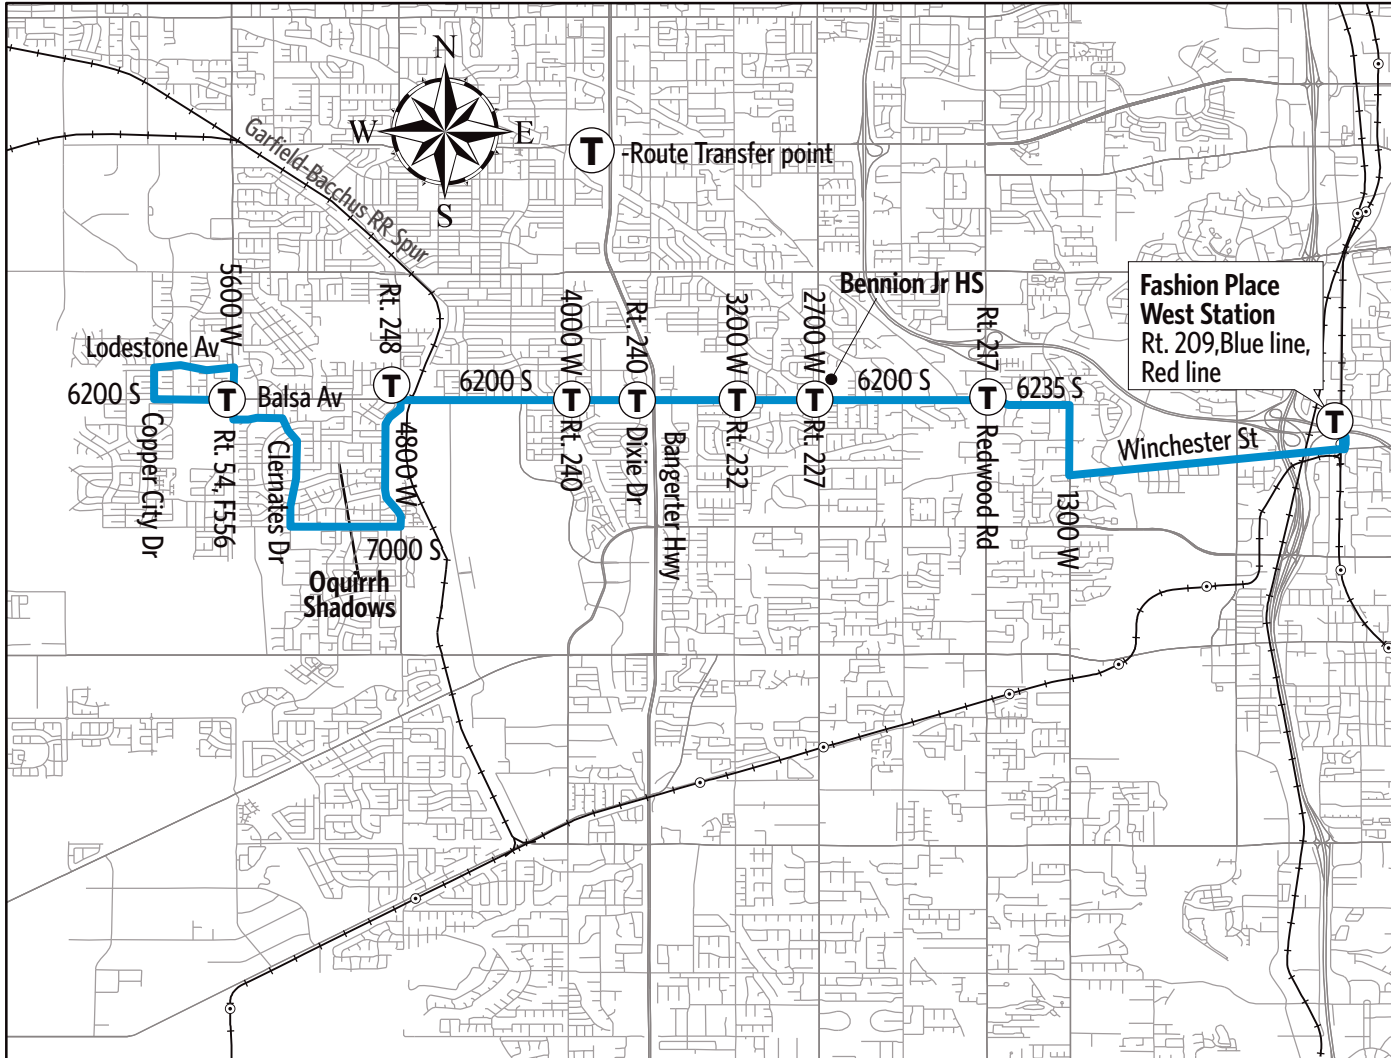

## Route 62 - 6200 South

### To Oquirrh Shadows (6200 S 5600 W)

Fashion Place West Station	6200 S & Redwood Rd	6200 S & 3200 W	6200 S & Cougar Ln	6200 S & 5600 W EB)
646a	653a	658a	704a	721a
806	813	818	824	841
926	933	938	944	1001
1046	1053	1058	1104	1121
1206p	1213p	1217p	1224p	1241p
126	133	137	144	201
246	253	257	304	321
406	413	418	428	445
526	533	538	548	605
646	653	658	708	725
806	813	818	828	845
926	933	938	948	1005