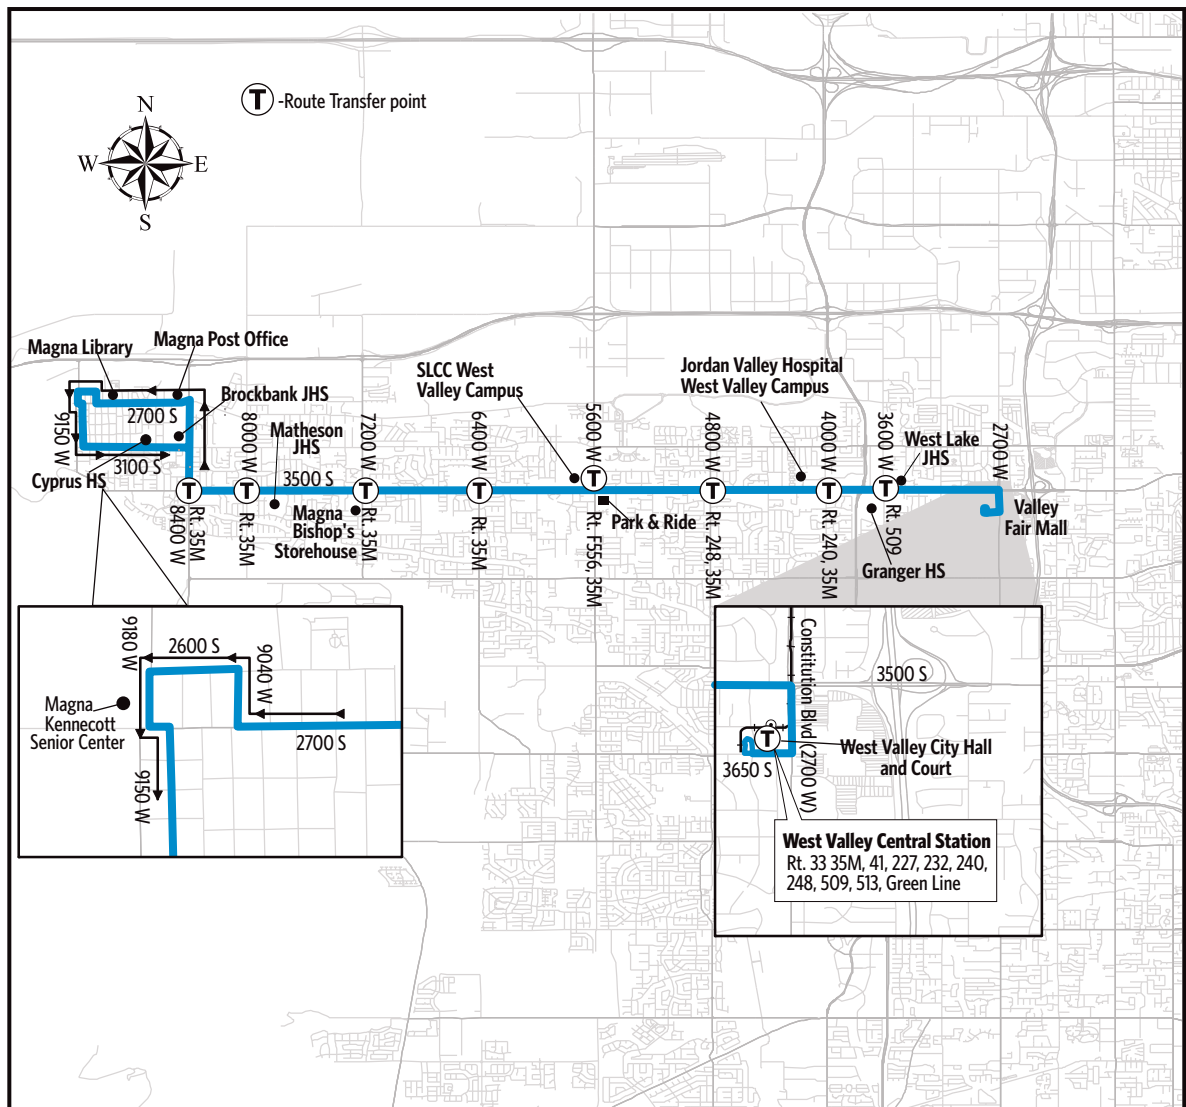

**SUNDAY**  
**To Magna**

**Route 35 3500 South**

West Valley Central Station	3500 S & 4000 W	3500 S & 5600 W	3500 S & 7200 W	3500 S & 8400 W	2700 S & 8400 W	2750 S & 9150 W	3100 S & 8400 W	3500 S & 8400 W
710a	717a	722a	726a	729a	---	---	---	---
740	747	752	756	759	---	---	---	---
810	817	822	826	829	---	---	---	---
840	847	852	856	859	---	---	---	---
910	917	922	926	929	---	---	---	---
940	947	952	956	959	---	---	---	---
1010	1017	1023	1027	1031	---	---	---	---
1040	1047	1053	1057	1101	---	---	---	---
1110	1117	1123	1127	1131	---	---	---	---
1140	1147	1153	1157	1201p	---	---	---	---
1210p	1217p	1223p	1227p	1231	---	---	---	---
1240	1247	1253	1257	101	---	---	---	---
110	118	124	128	132	134p	137p	142p	146p
140	148	154	158	202	204	207	212	216
210	218	224	228	232	234	237	242	246
240	248	254	258	302	304	307	312	316
310	318	324	328	332	334	337	342	346
340	348	354	358	402	404	407	412	416
410	418	424	428	432	434	437	442	446
440	448	454	458	502	504	507	512	516
510	518	524	528	533	535	538	543	546
540	548	554	558	603	605	608	613	616
610	618	624	628	633	635	638	643	646
640	648	654	658	703	705	708	713	716
710	718	724	728	733	735	738	743	746
740	748	754	758	803	805	808	813	816