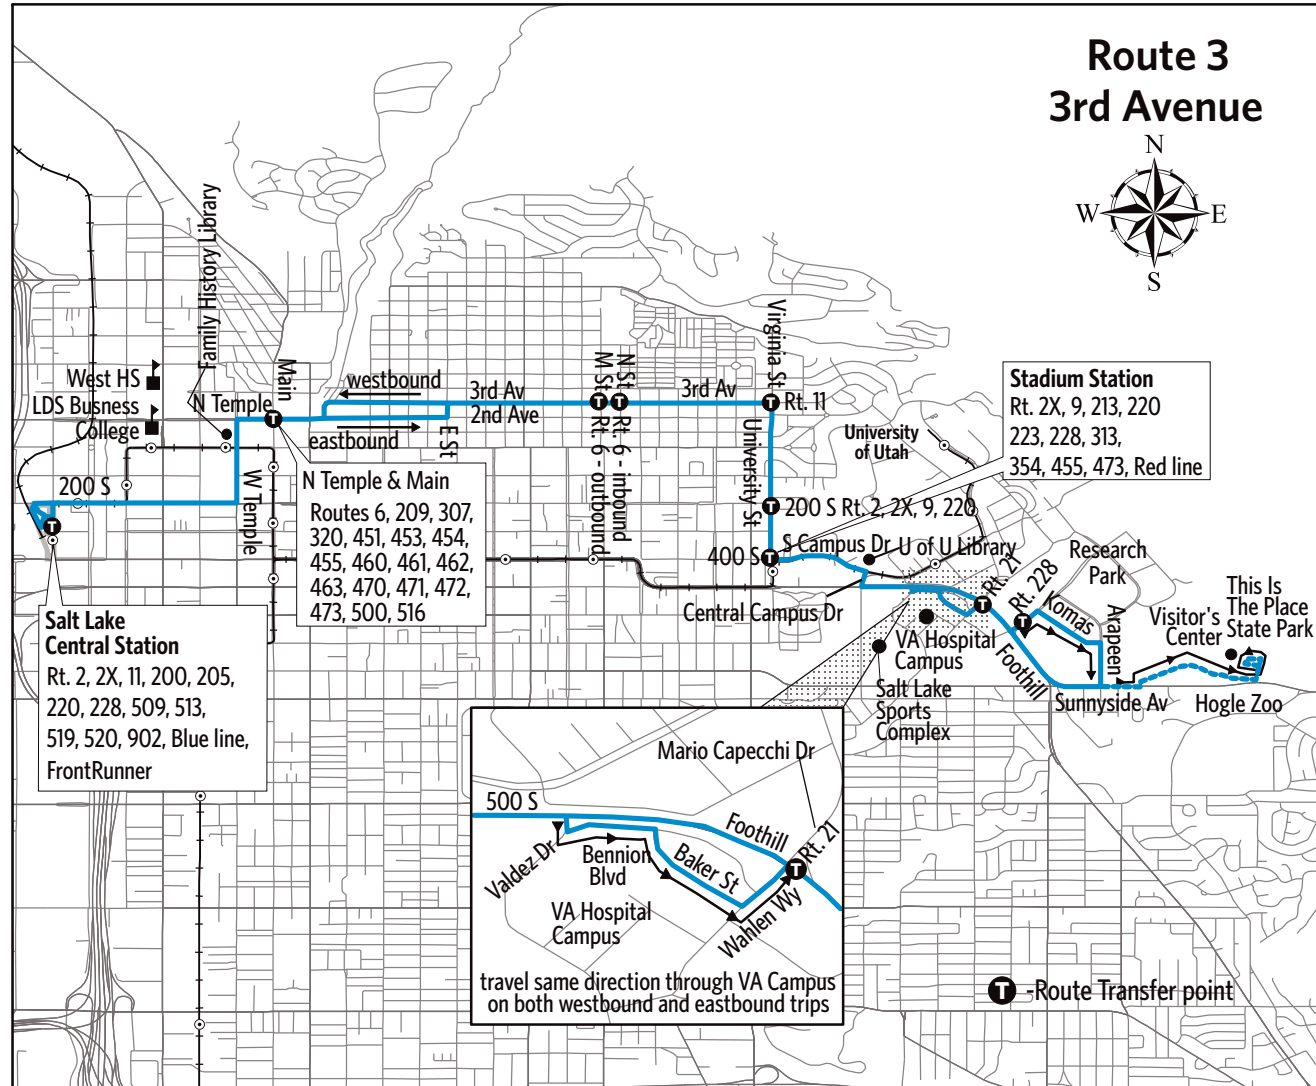

## Route 3rd Avenue

For Information Call 801-RIDE-UTA (801-743-3882)  
outside Salt Lake County 888-RIDE-UTA (888-743-3882)  
[www.rideuta.com](http://www.rideuta.com)

### 3rd Avenue

## SATURDAY

To Research Park/  
This is the Place State Park

Salt Lake Central Station	200 S & W Temple	3rd Ave & E St	3rd Ave & Virginia St	Stadium Station	Veterans Hospital	Komas Dr & Wakara Way	This is the Place State Park
715a	720a	727a	732a	737a	742a	747a	752a
815	820	827	832	837	842	847	852
915	920	927	932	937	942	947	952
1015	1020	1027	1032	1037	1042	1047	1052
1115	1120	1127	1132	1137	1142	1147	1152
1215p	1220p	1227p	1232p	1237p	1242p	1247p	1252p
115	120	127	132	137	142	147	152
215	220	227	232	237	242	247	252
315	320	327	332	337	342	347	352
415	420	427	432	437	442	447	452
515	520	527	532	537	542	547	552
615	620	627	632	636	640	645	650

## To Salt Lake Central Station

This is the Place State Park	Veterans Hospital	University of Utah Library	3rd Ave & Virginia St	3rd Ave & E St	75 N & W Temple	Salt Lake Central Station
812a	817a	821a	824a	829a	835a	844a
911	916	920	924	929	935	944
1011	1016	1020	1024	1029	1035	1044
1111	1116	1120	1124	1129	1135	1144
1211p	1216p	1220p	1224p	1229p	1235p	1244p
111	116	120	124	129	135	144
211	216	220	224	229	235	244
310	316	320	324	329	335	344
410	416	420	424	429	435	444
510	516	520	524	529	535	544
609	615	620	624	629	635	644
710	715	720	724	729	735	744