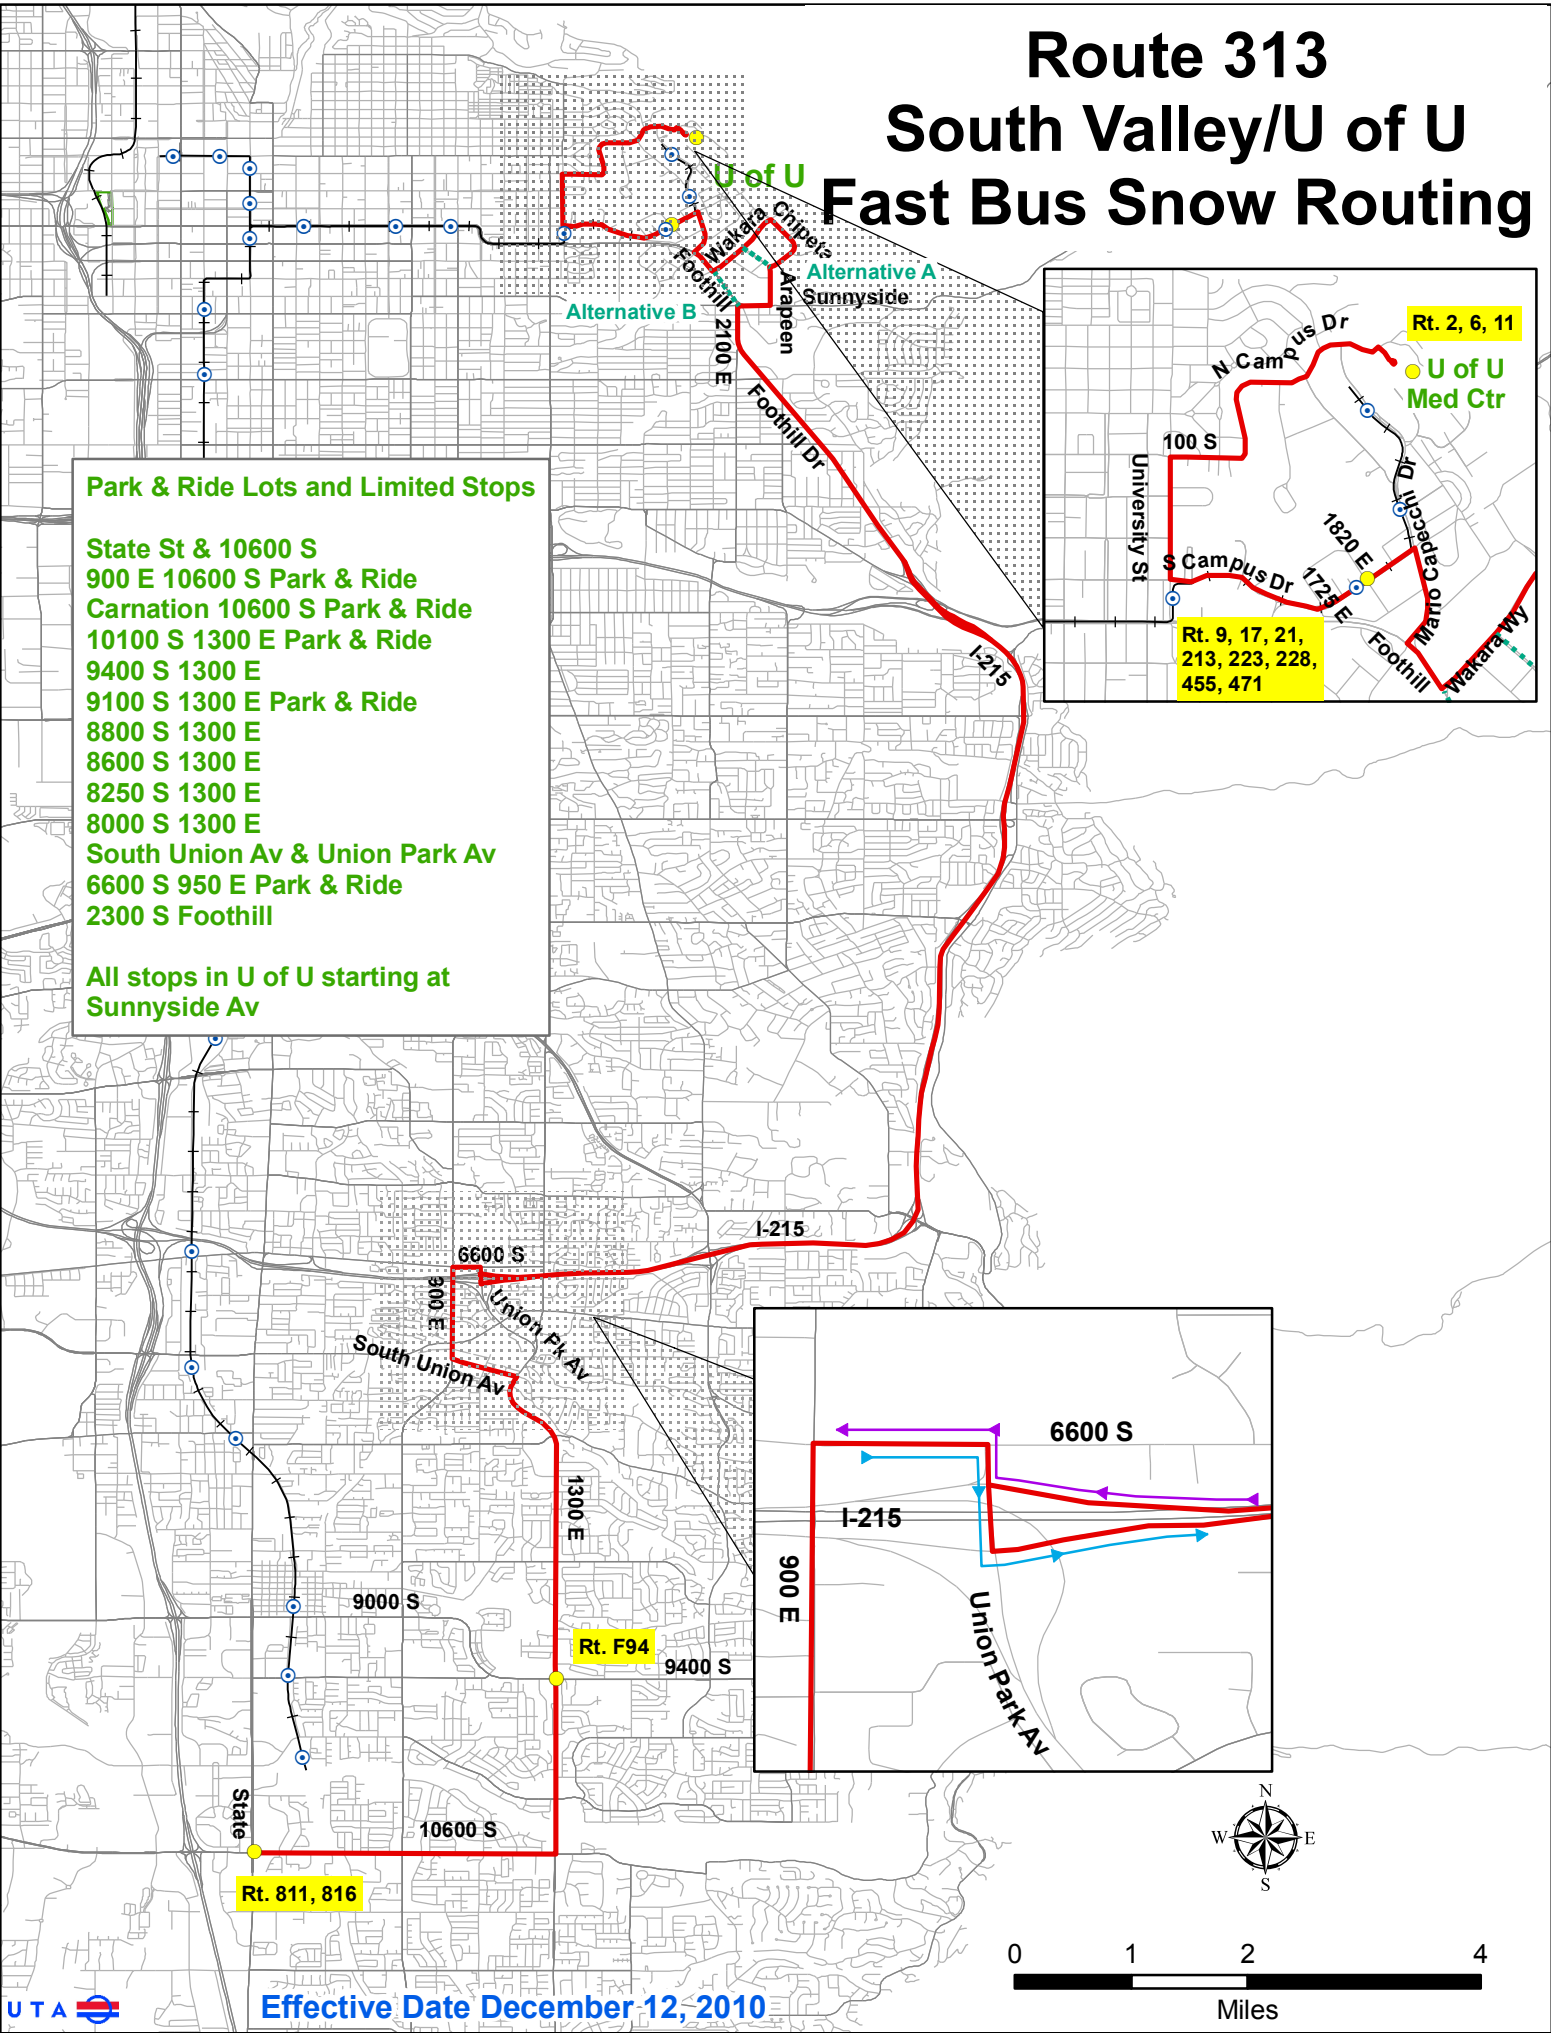

Route 313 South Valley/U of U Fast Bus Snow Routing

Park & Ride Lots and Limited Stops

- State St & 10600 S
- 900 E 10600 S Park & Ride
- Carnation 10600 S Park & Ride
- 10100 S 1300 E Park & Ride
- 9400 S 1300 E
- 9100 S 1300 E Park & Ride
- 8800 S 1300 E
- 8600 S 1300 E
- 8250 S 1300 E
- 8000 S 1300 E
- South Union Av & Union Park Av
- 6600 S 950 E Park & Ride
- 2300 S Foothill

All stops in U of U starting at Sunnyside Av